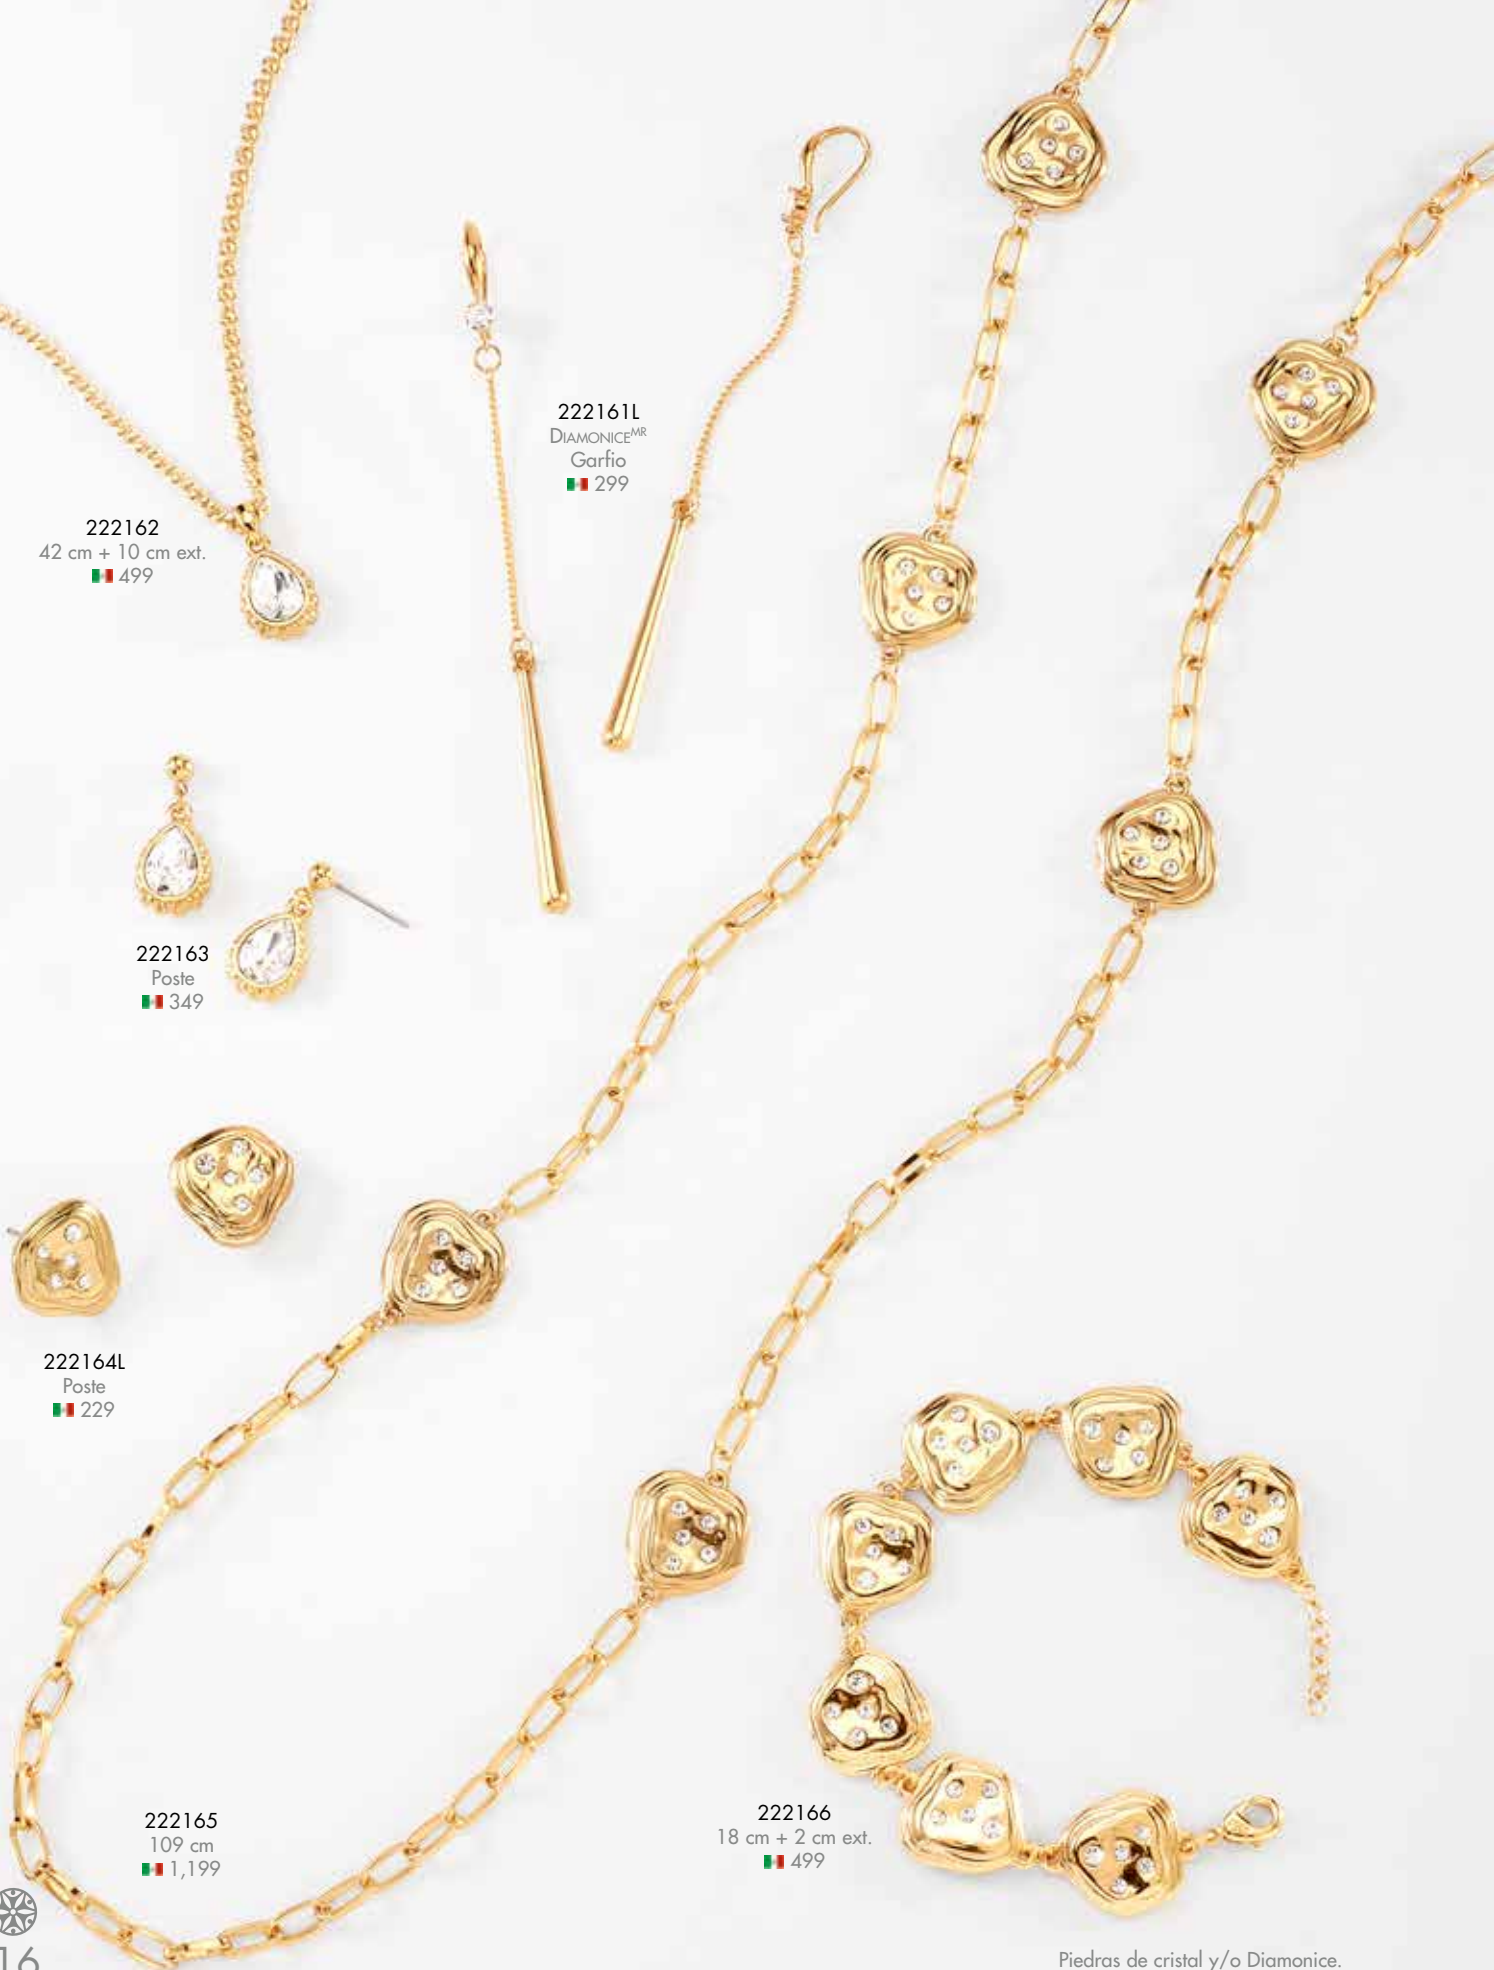

222162
42 cm + 10 cm ext.
499

222161L
DIAMONICE^{MR}
Garfio
299

222166
18 cm + 2 cm ext.
499

222165
109 cm
1,199