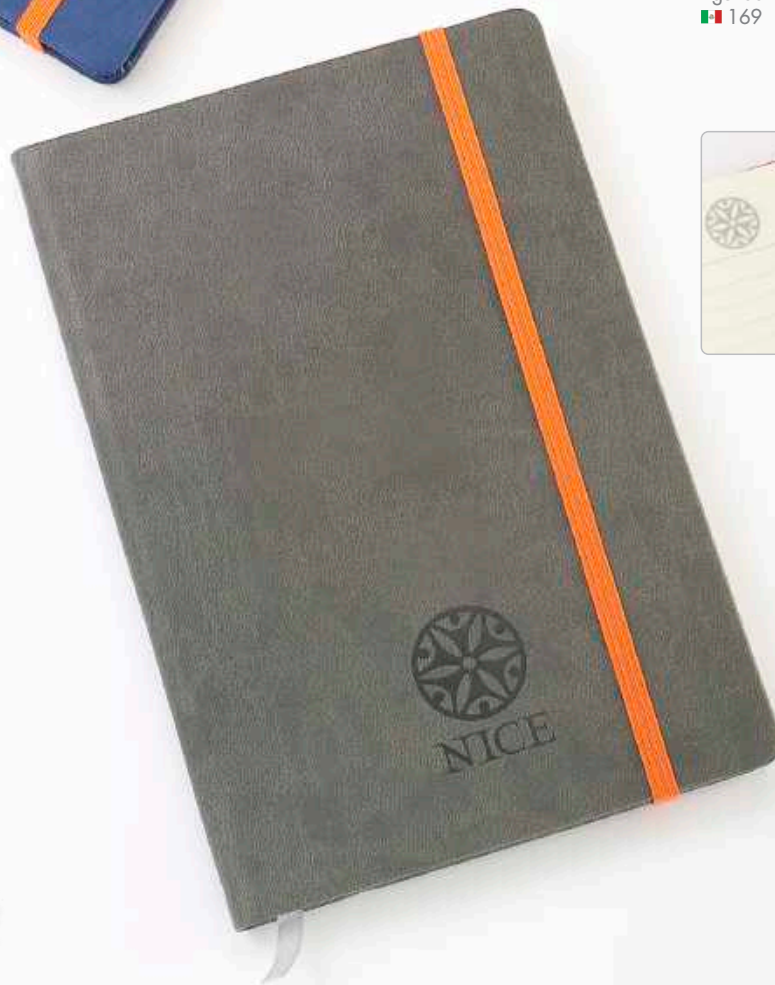

Diámetro: 104 cm

E326
399
Diámetro 104 cm

E306
Agenda
🇮🇹 169

E307
Agenda
🇮🇹 169

E308
Agenda
🇮🇹 169

E311
Boligrafo
🇮🇹 179

E312
199

E313
199