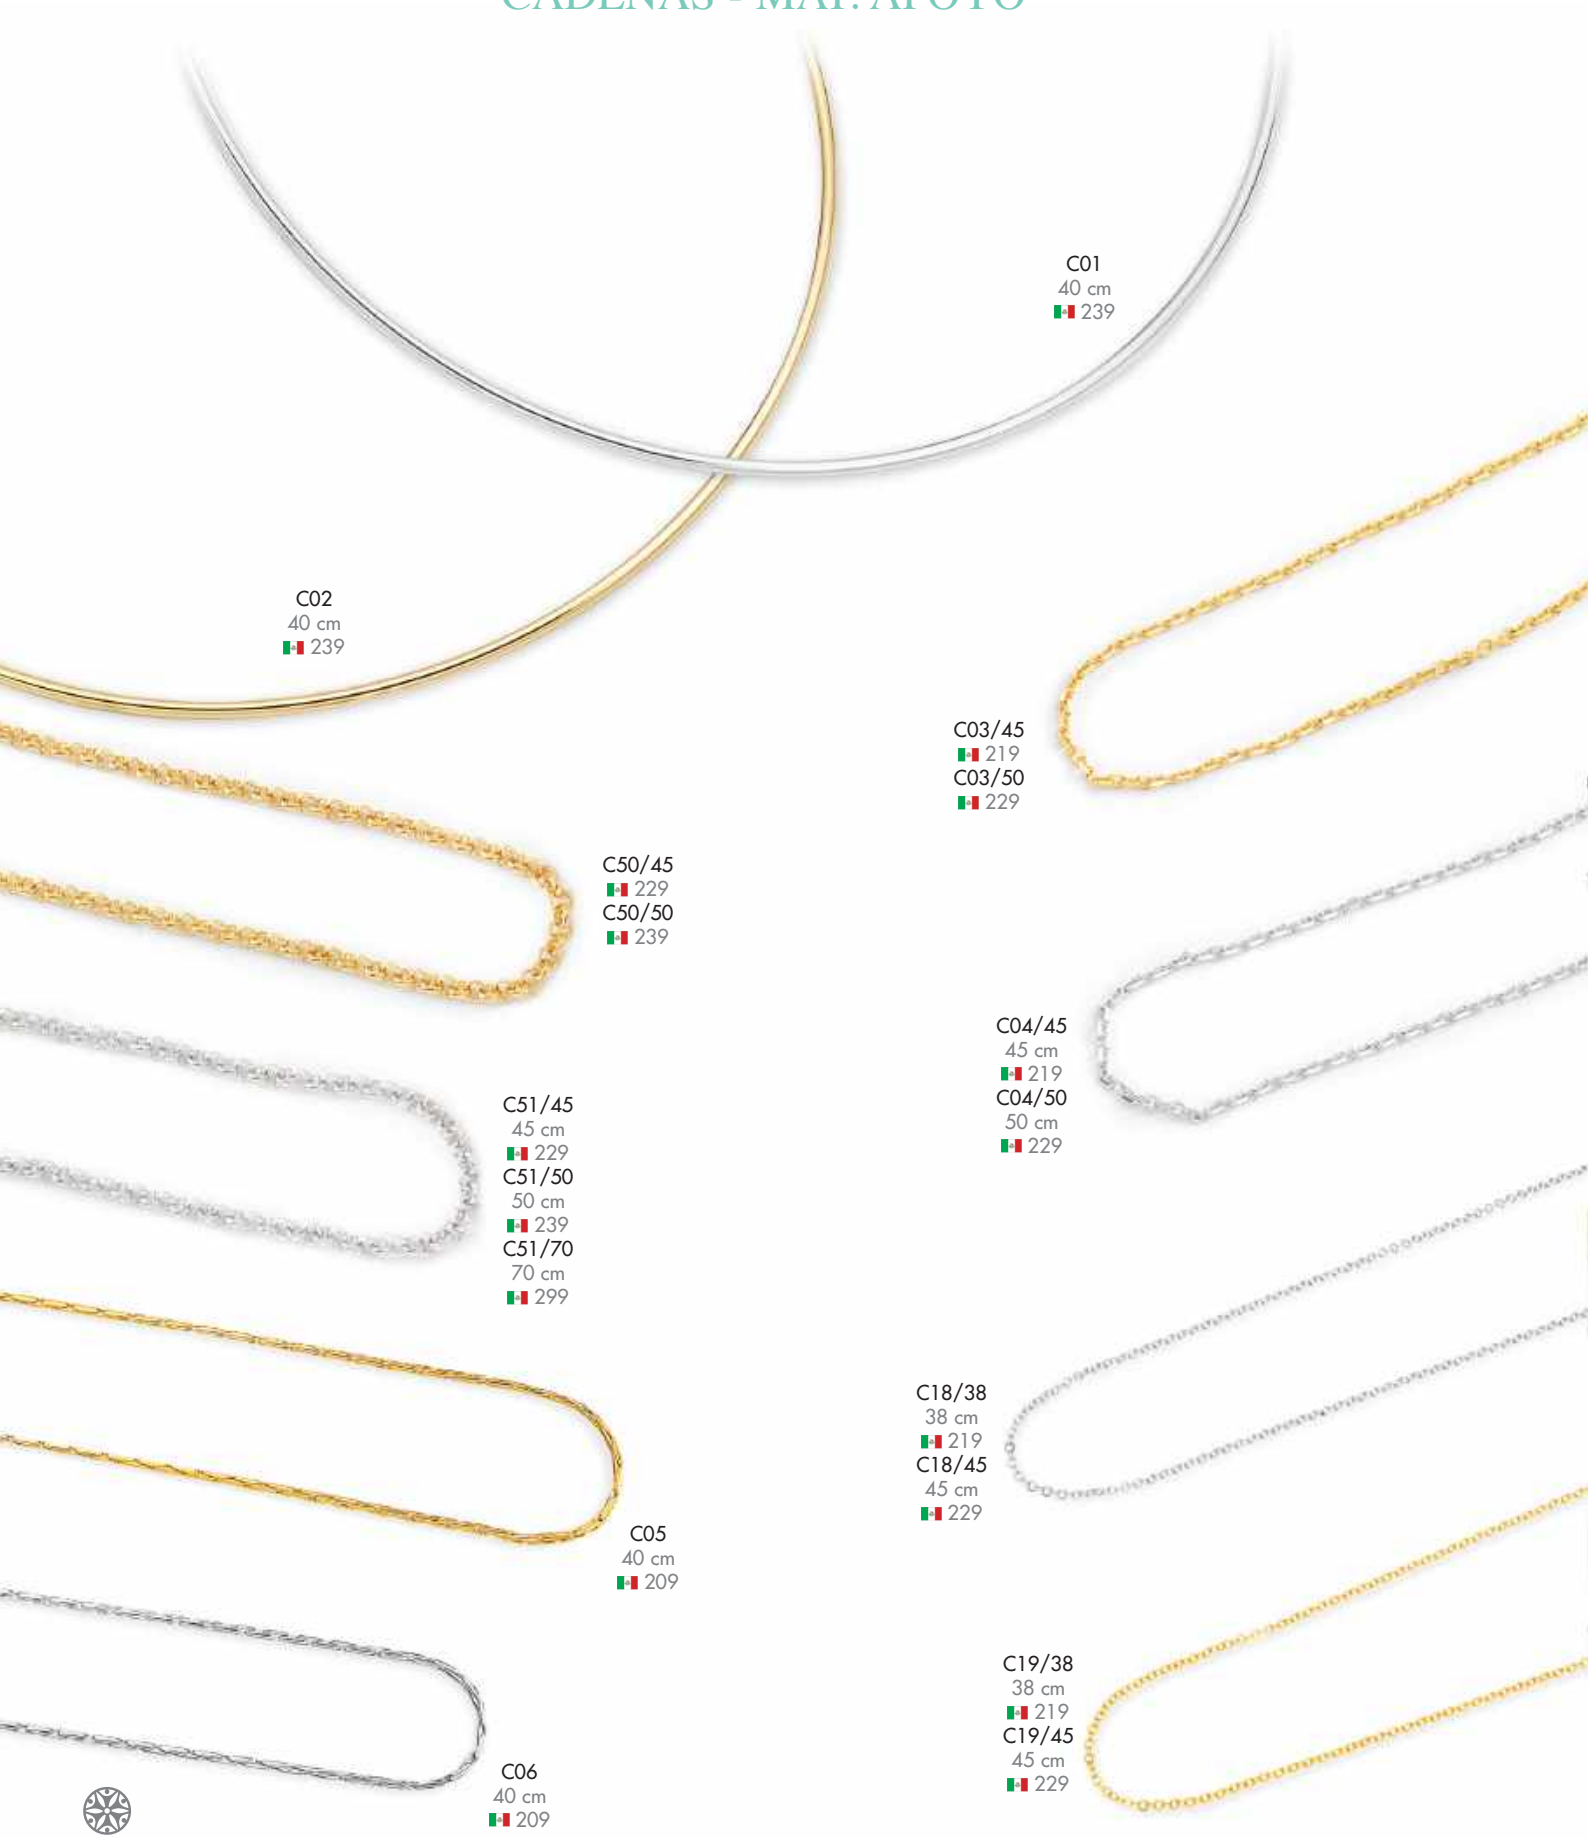

A806 - Chupones plateados c/disco
MXP 45

A802 - Chupones dorados s/disco
MXP 40

A803 - Chupones plateados s/disco
MXP 40

A807 - Broches plateados
MXP 70

A808 - Broches dorados
MXP 70

A830 - Kit de bola para aretes con rosca
MXP 45

A831 - Kit de bola para aretes con rosca
MXP 45

A818 - Cadenas gruesas extensiones plateadas
MXP 70

A810 - Cadenas gruesas extensiones doradas
MXP 70

CADENAS - MAT. APOYO

C01
40 cm
€ 239

C02
40 cm
€ 239

C03/45
€ 219
C03/50
€ 229