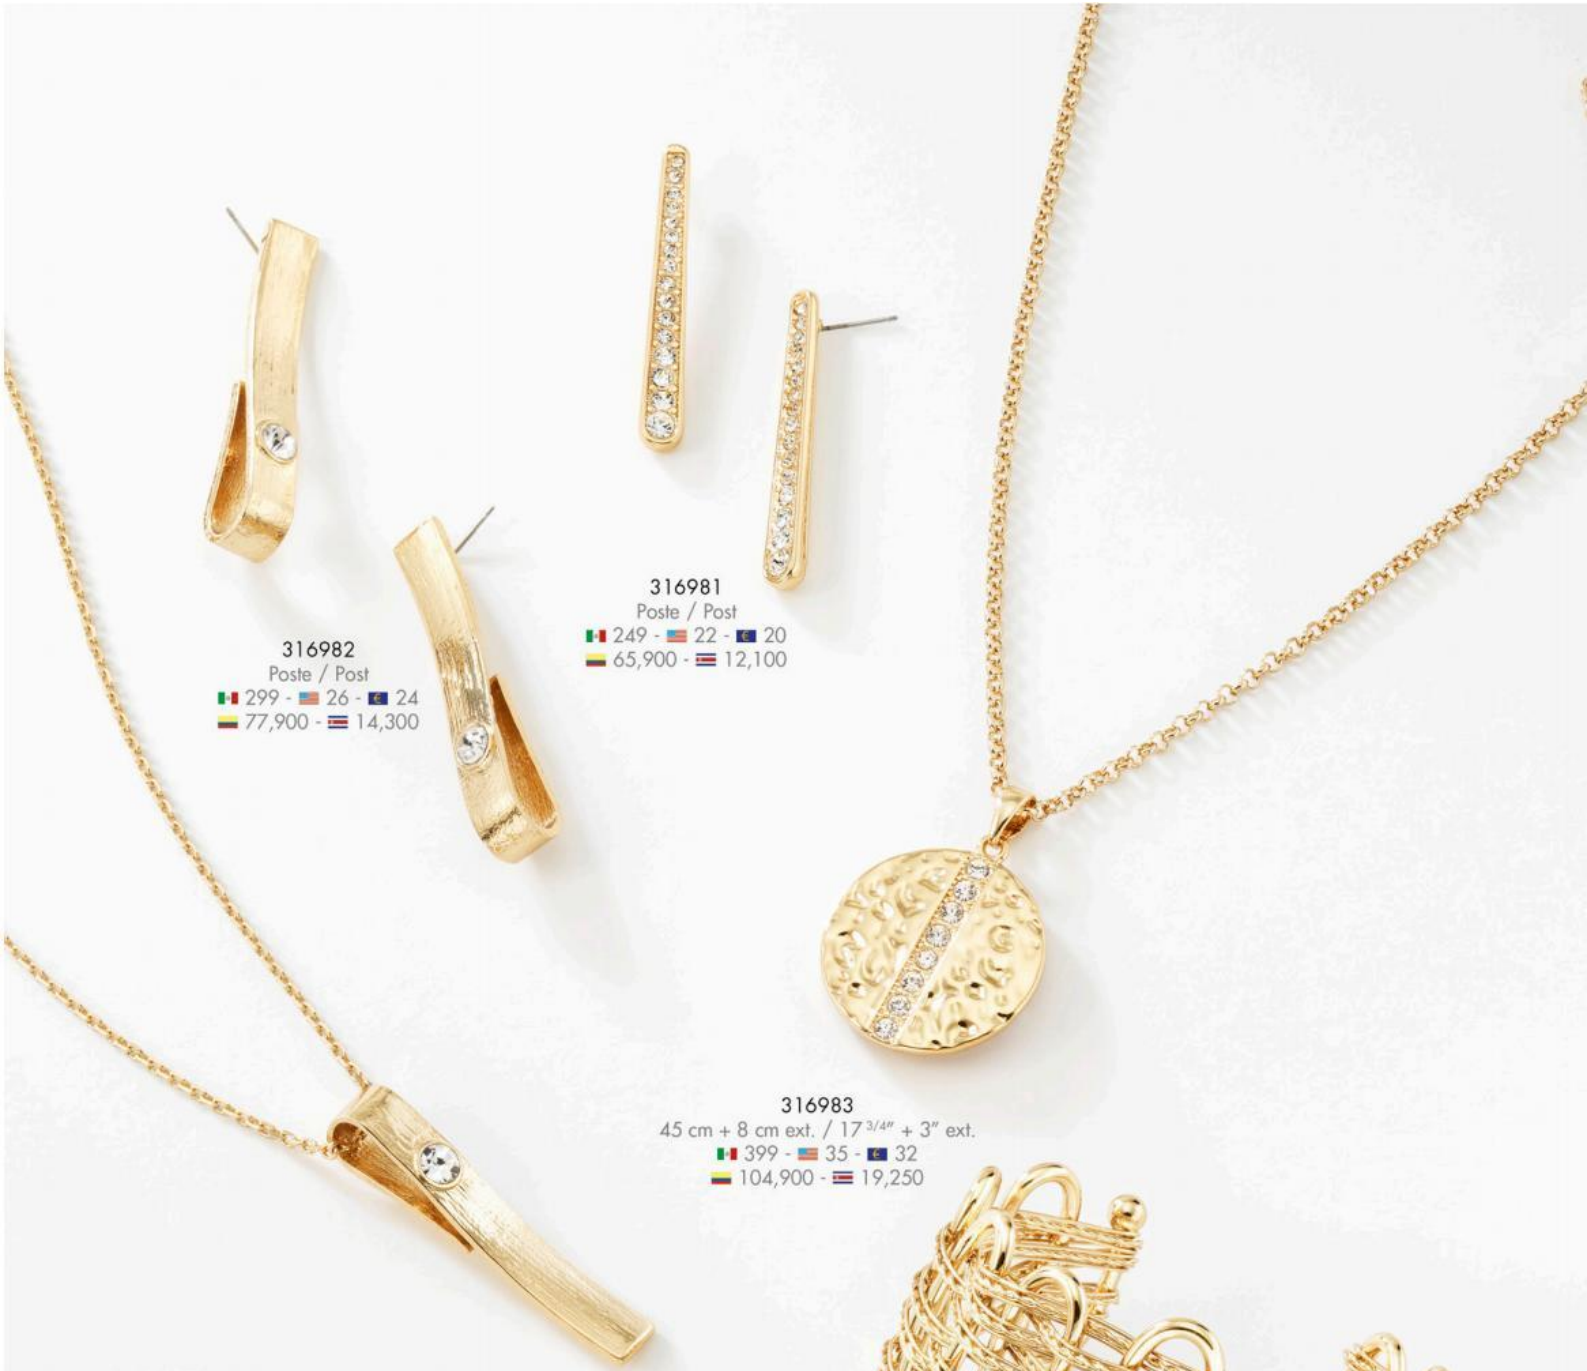

316982
Poste / Post
🇮🇹 299 - 🇺🇸 26 - 🇪🇺 24
🇲🇽 77,900 - 🇩🇪 14,300

316984
42 cm + 8 cm ext. / 16^{1/2}" + 3" ext.
🇮🇹 349 - 🇺🇸 30 - 🇪🇺 27
🇲🇽 89,900 - 🇩🇪 16,500