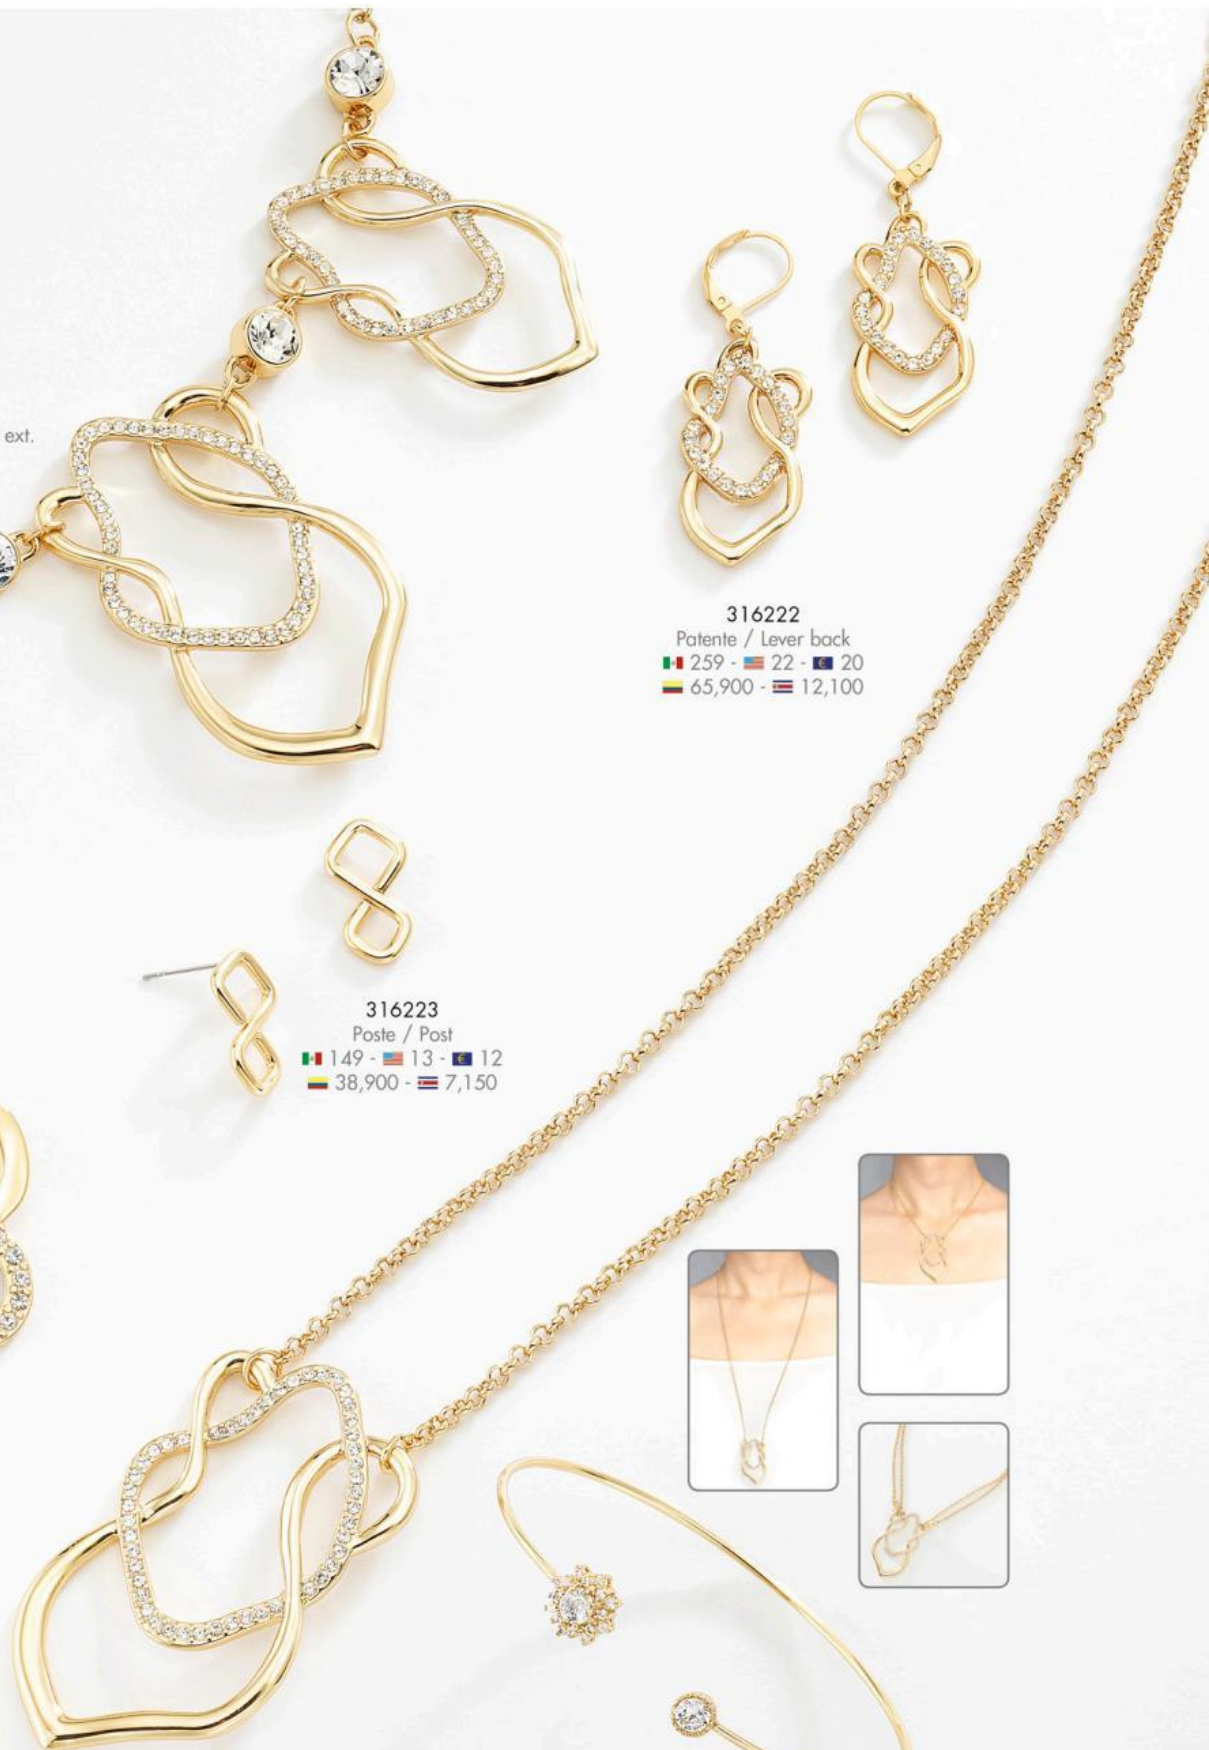

316224
 Brache / Brooch
 🇮🇹 279 - 🇺🇸 23 - 🇪🇺 21
 🇩🇪 68,900 - 🇩🇰 12,650

316225
 80 cm / 31 1/2"
 🇮🇹 499 - 🇺🇸 43 - 🇪🇺 39
 🇩🇪 128,900 - 🇩🇰 23,650

316226
 DIAMONICE^{MR} / NICESTONETM
 Medida única / One size
 🇮🇹 369 - 🇺🇸 31 - 🇪🇺 28
 🇩🇪 92,900 - 🇩🇰 17,050