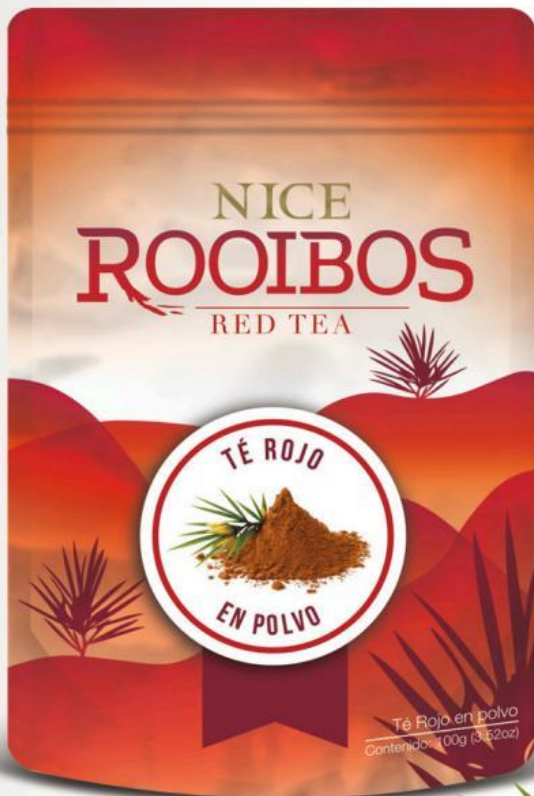

T31106
28 sobres
 329 -  29 -  26
 86,900 -  15,950

Todos los beneficios de
Nice Imperial Matcha Green Tea
con un delicioso sabor **limón**

VIVE ✦ NICE

Disponible sólo en México

NICE ROOIBOS

RED TEA

Ahora también en 28 sobres