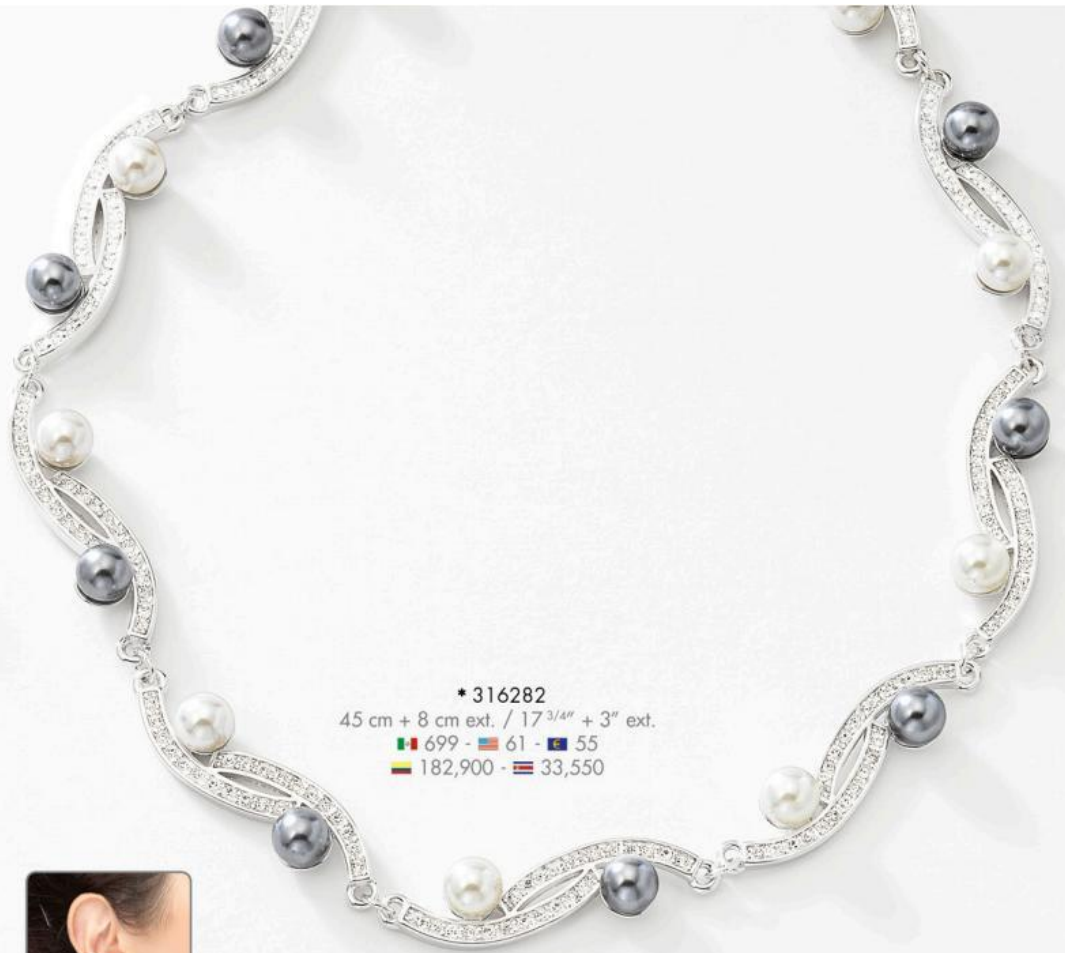

* 316282
45 cm + 8 cm ext. / 17 3/4" + 3" ext.
€ 699 - £ 61 - $ 55
¥ 182,900 - ₣ 33,550