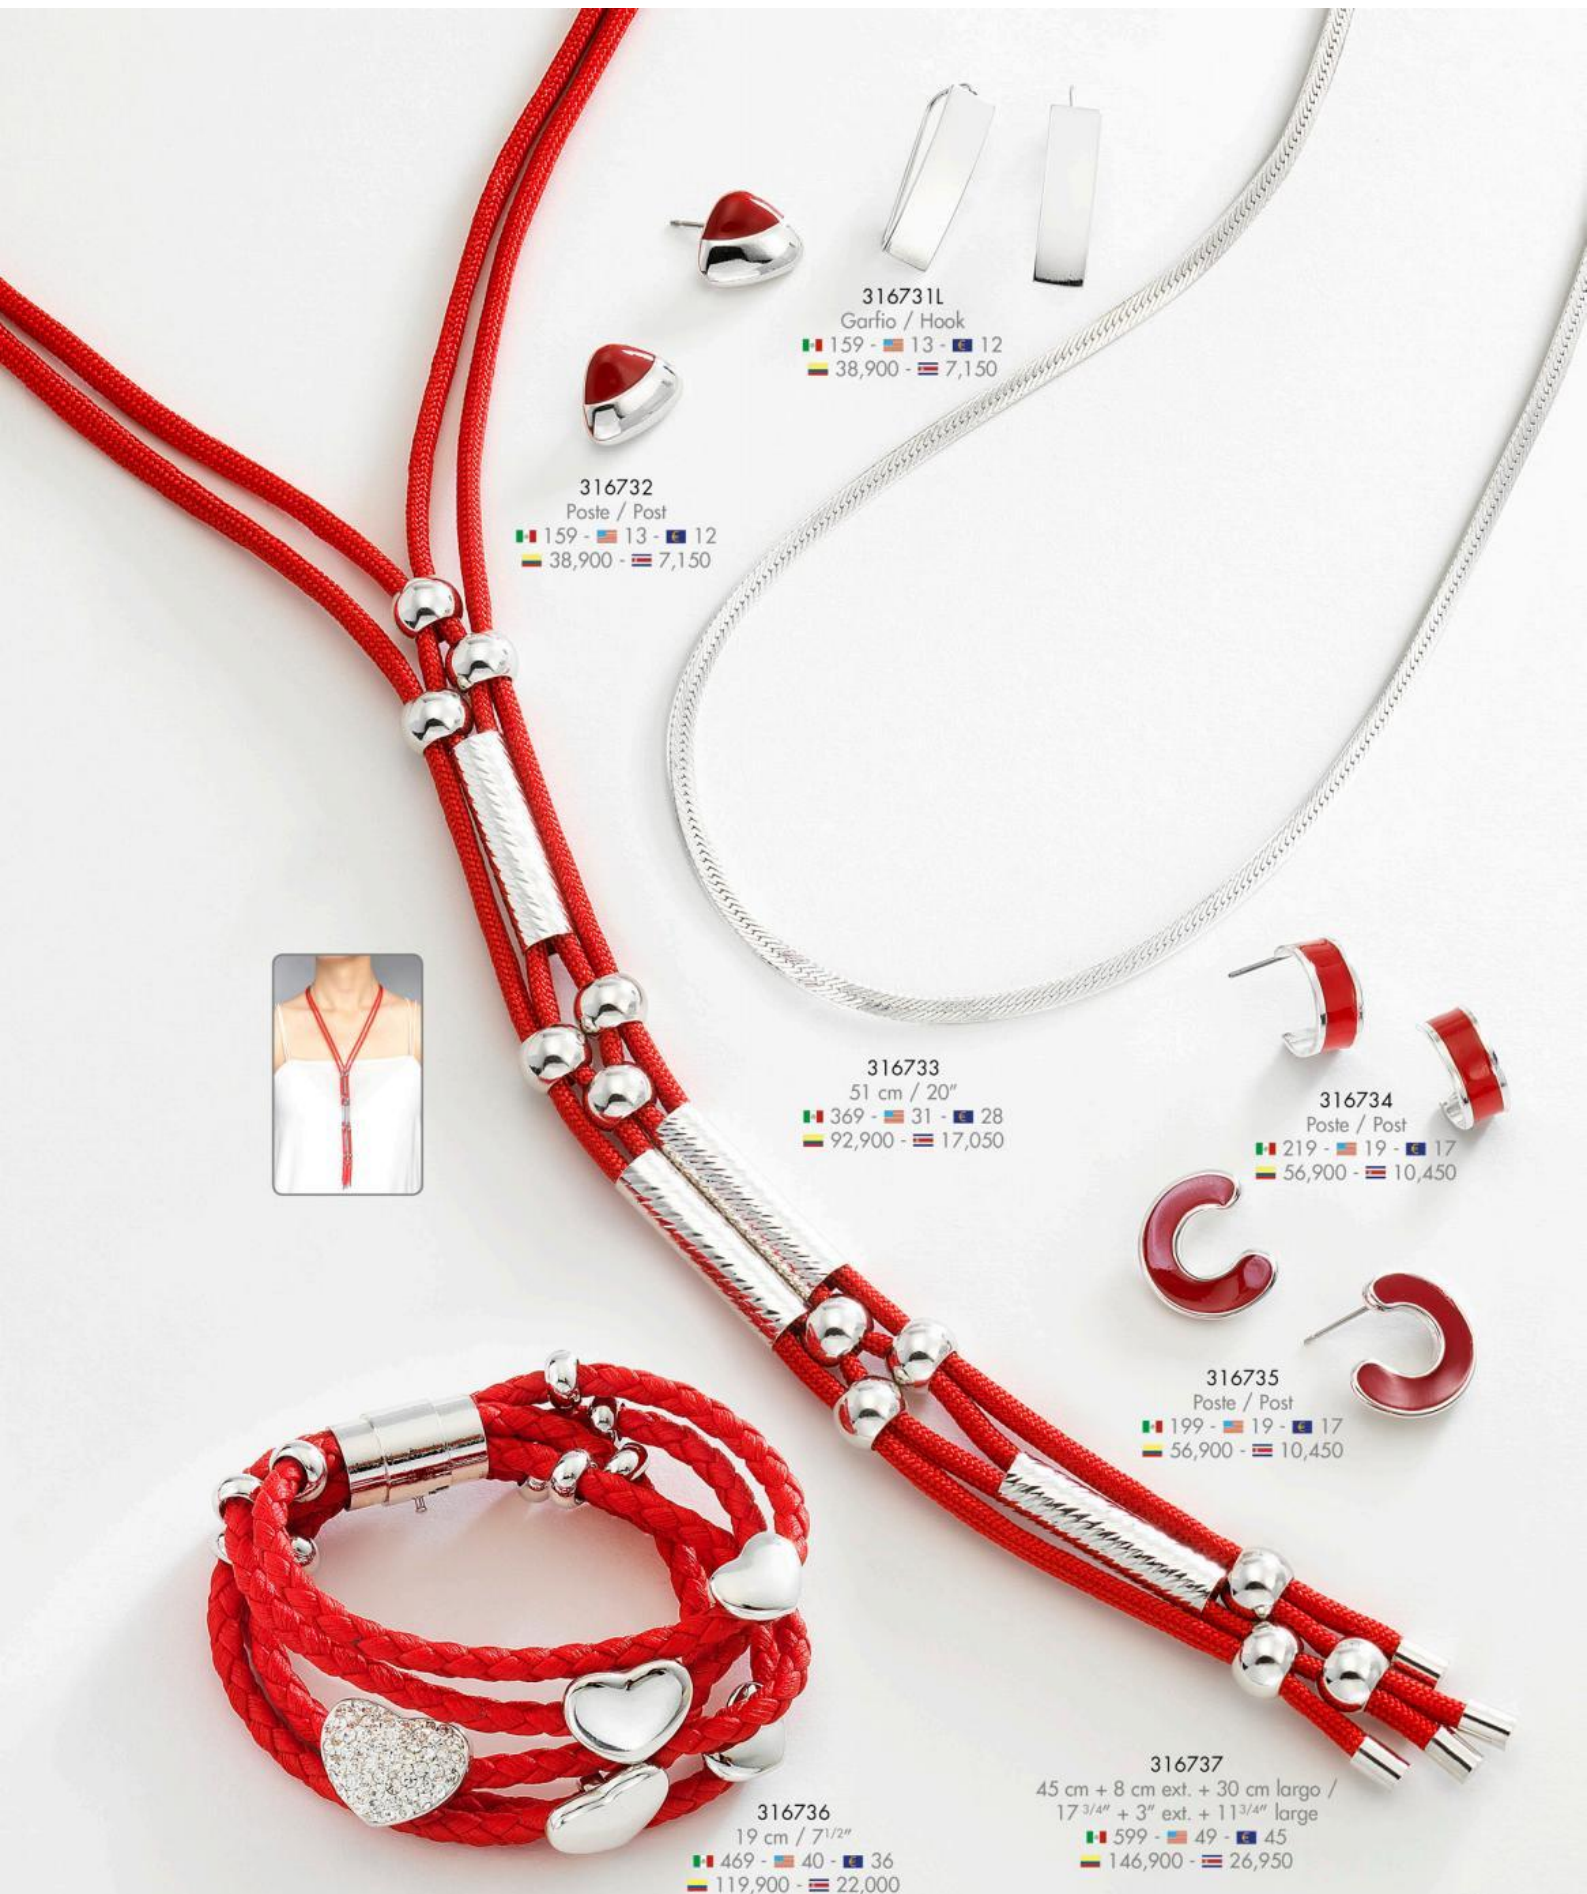

316731L
Garfio / Hook
🇮🇹 159 - 🇪🇸 13 - 🇬🇧 12
🇺🇸 38,900 - 🇩🇪 7,150

316732
Poste / Post
🇮🇹 159 - 🇪🇸 13 - 🇬🇧 12
🇺🇸 38,900 - 🇩🇪 7,150

316733
51 cm / 20"
🇮🇹 369 - 🇪🇸 31 - 🇬🇧 28
🇺🇸 92,900 - 🇩🇪 17,050

316734
Poste / Post
🇮🇹 219 - 🇪🇸 19 - 🇬🇧 17
🇺🇸 56,900 - 🇩🇪 10,450

316735
Poste / Post
🇮🇹 199 - 🇪🇸 19 - 🇬🇧 17
🇺🇸 56,900 - 🇩🇪 10,450

316736
19 cm / 7 1/2"
🇮🇹 469 - 🇪🇸 40 - 🇬🇧 36
🇺🇸 119,900 - 🇩🇪 22,000

316737
45 cm + 8 cm ext. + 30 cm largo /
17 3/4" + 3" ext. + 11 3/4" largo
🇮🇹 599 - 🇪🇸 49 - 🇬🇧 45
🇺🇸 146,900 - 🇩🇪 26,950

Piedras de cristal y/o Diamonice. / Crystal stones and Nicestone.
Joyería con 4 baños de oro de 18 kilates, o rodio. / Gold plated or rhodium plated jewelry.