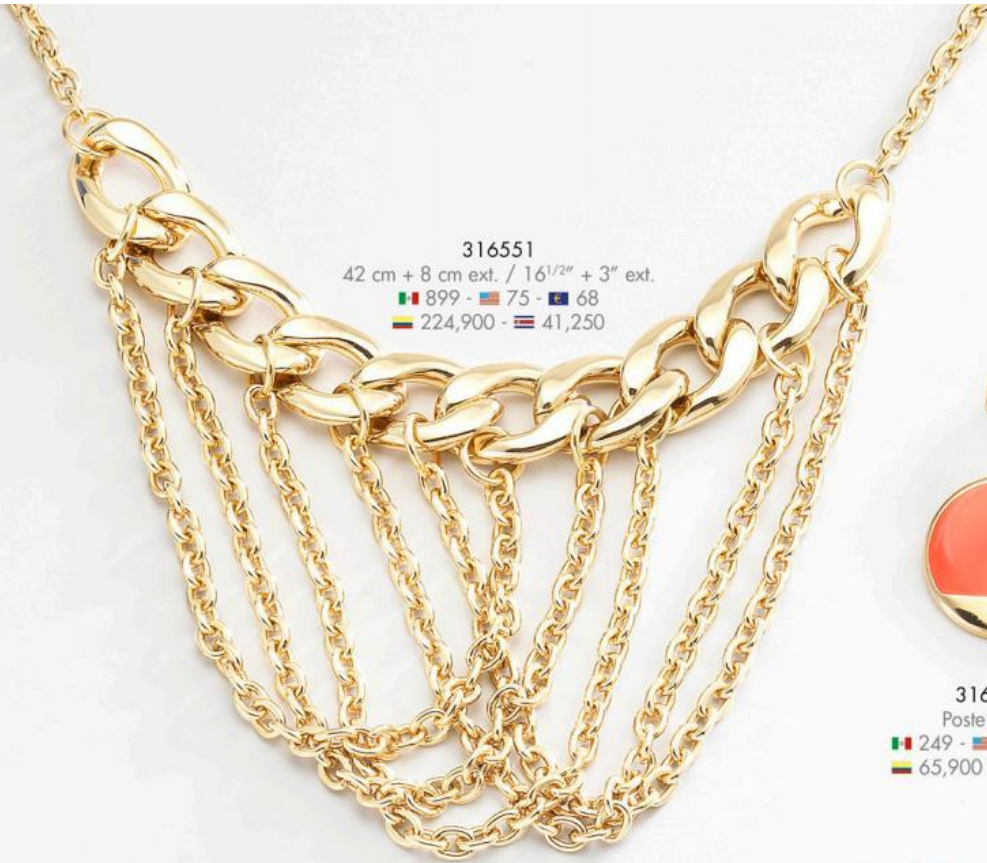

316552
Poste / Post
249 - 22 - 20
65,900 - 12,100

316551
42 cm + 8 cm ext. / 16 1/2" + 3" ext.
899 - 75 - 68
224,900 - 41,250