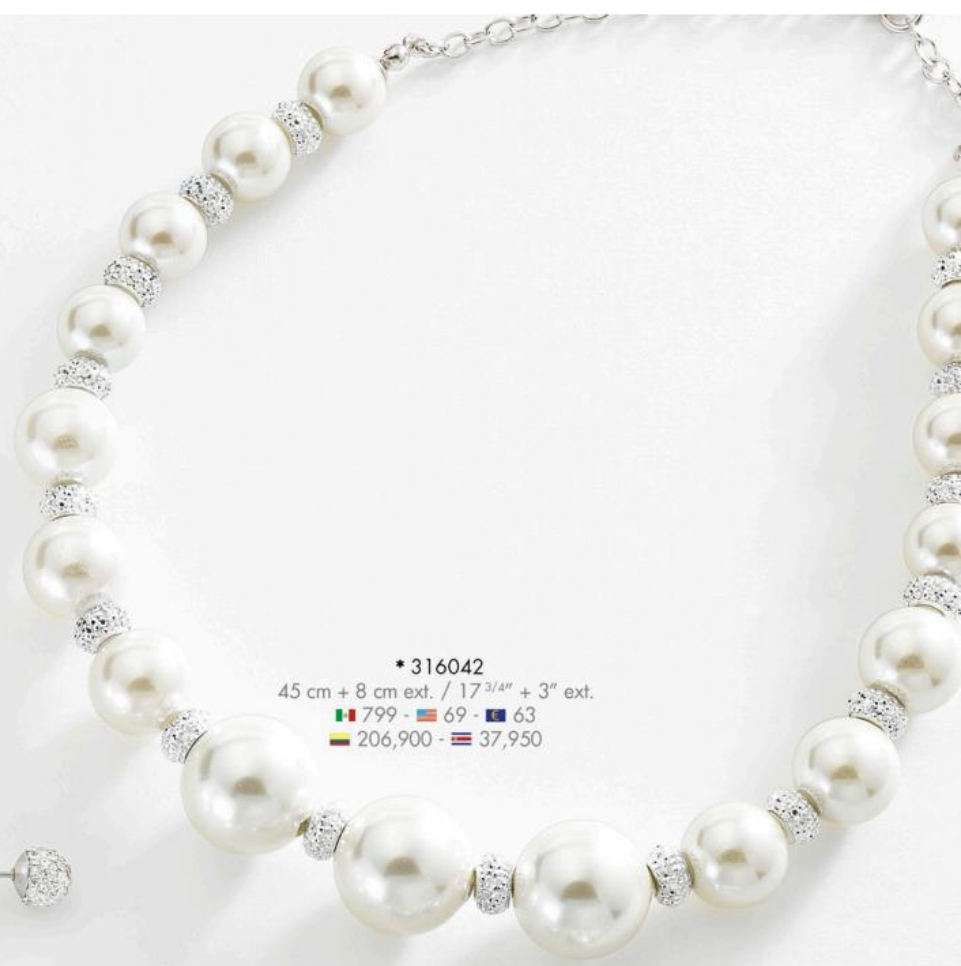

*316042
45 cm + 8 cm ext. / 17^{3/4}" + 3" ext.
🇮🇹 799 - 🇪🇸 69 - 🇪🇺 63
🇩🇪 206,900 - 🇩🇪 37,950