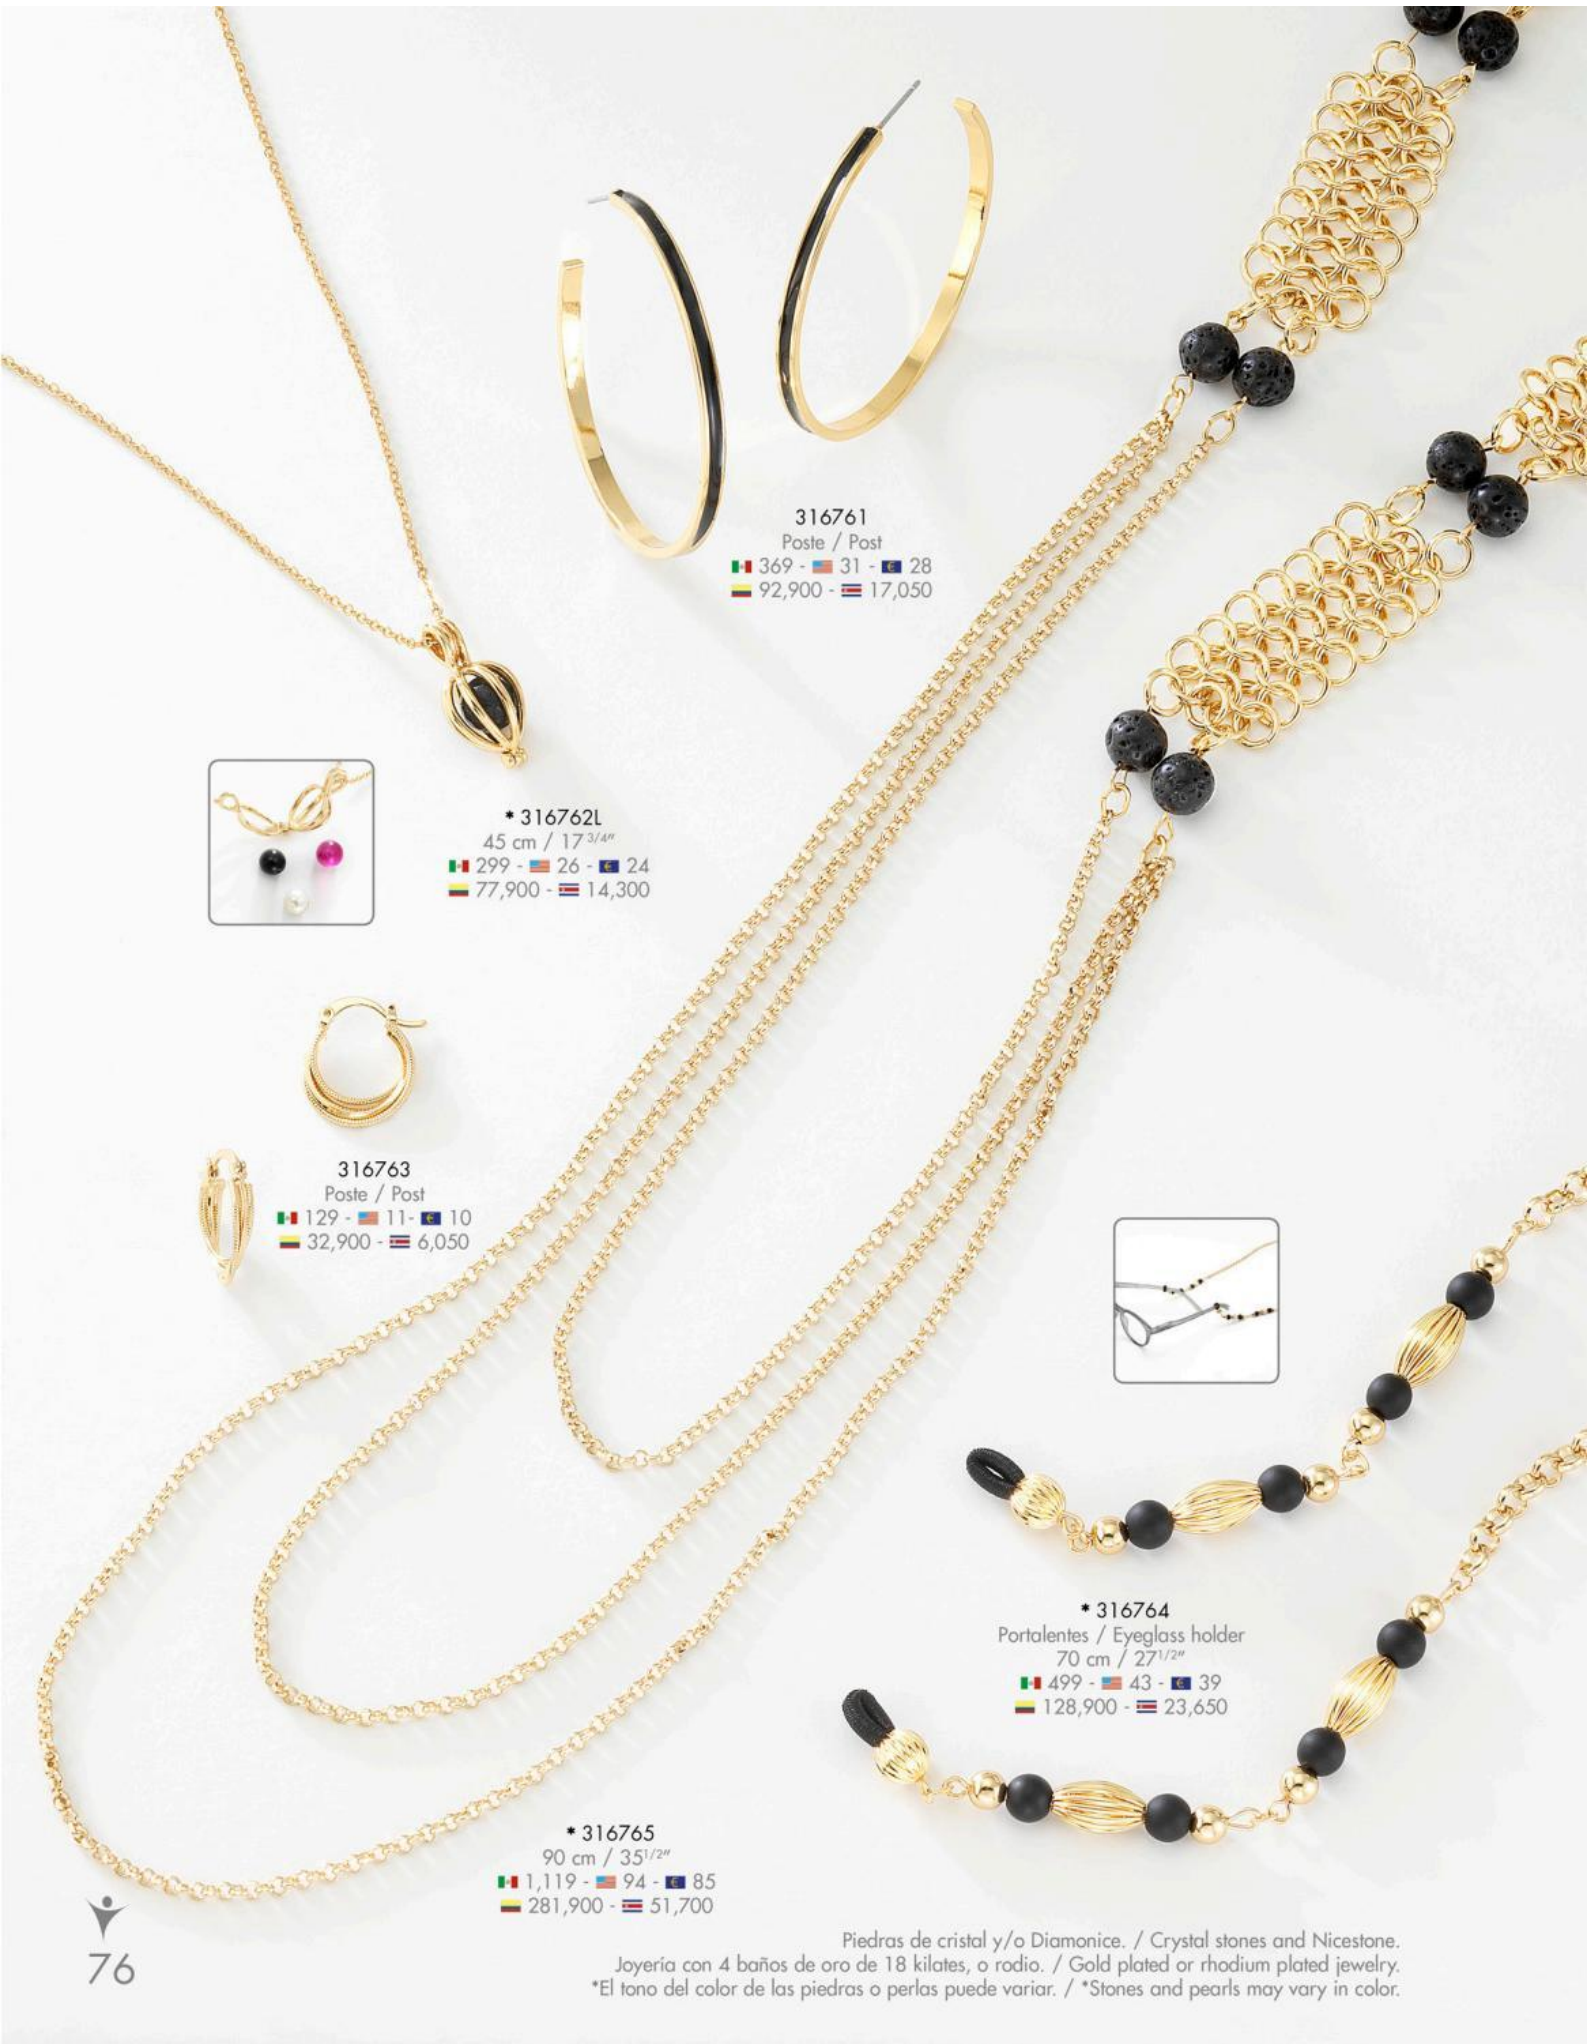

316763
Poste / Post
🇮🇹 129 - 🇺🇸 11 - 🇪🇺 10
🇲🇽 32,900 - 🇩🇪 6,050

*316764
Portales / Eyeglass holder
70 cm / 27 1/2"
🇮🇹 499 - 🇺🇸 43 - 🇪🇺 39
🇲🇽 128,900 - 🇩🇪 23,650

*316765
90 cm / 35 1/2"
🇮🇹 1,119 - 🇺🇸 94 - 🇪🇺 85
🇲🇽 281,900 - 🇩🇪 51,700

316761
Poste / Post
🇮🇹 369 - 🇺🇸 31 - 🇪🇺 28
🇲🇽 92,900 - 🇩🇪 17,050

*316762L
45 cm / 17 3/4"
🇮🇹 299 - 🇺🇸 26 - 🇪🇺 24
🇲🇽 77,900 - 🇩🇪 14,300