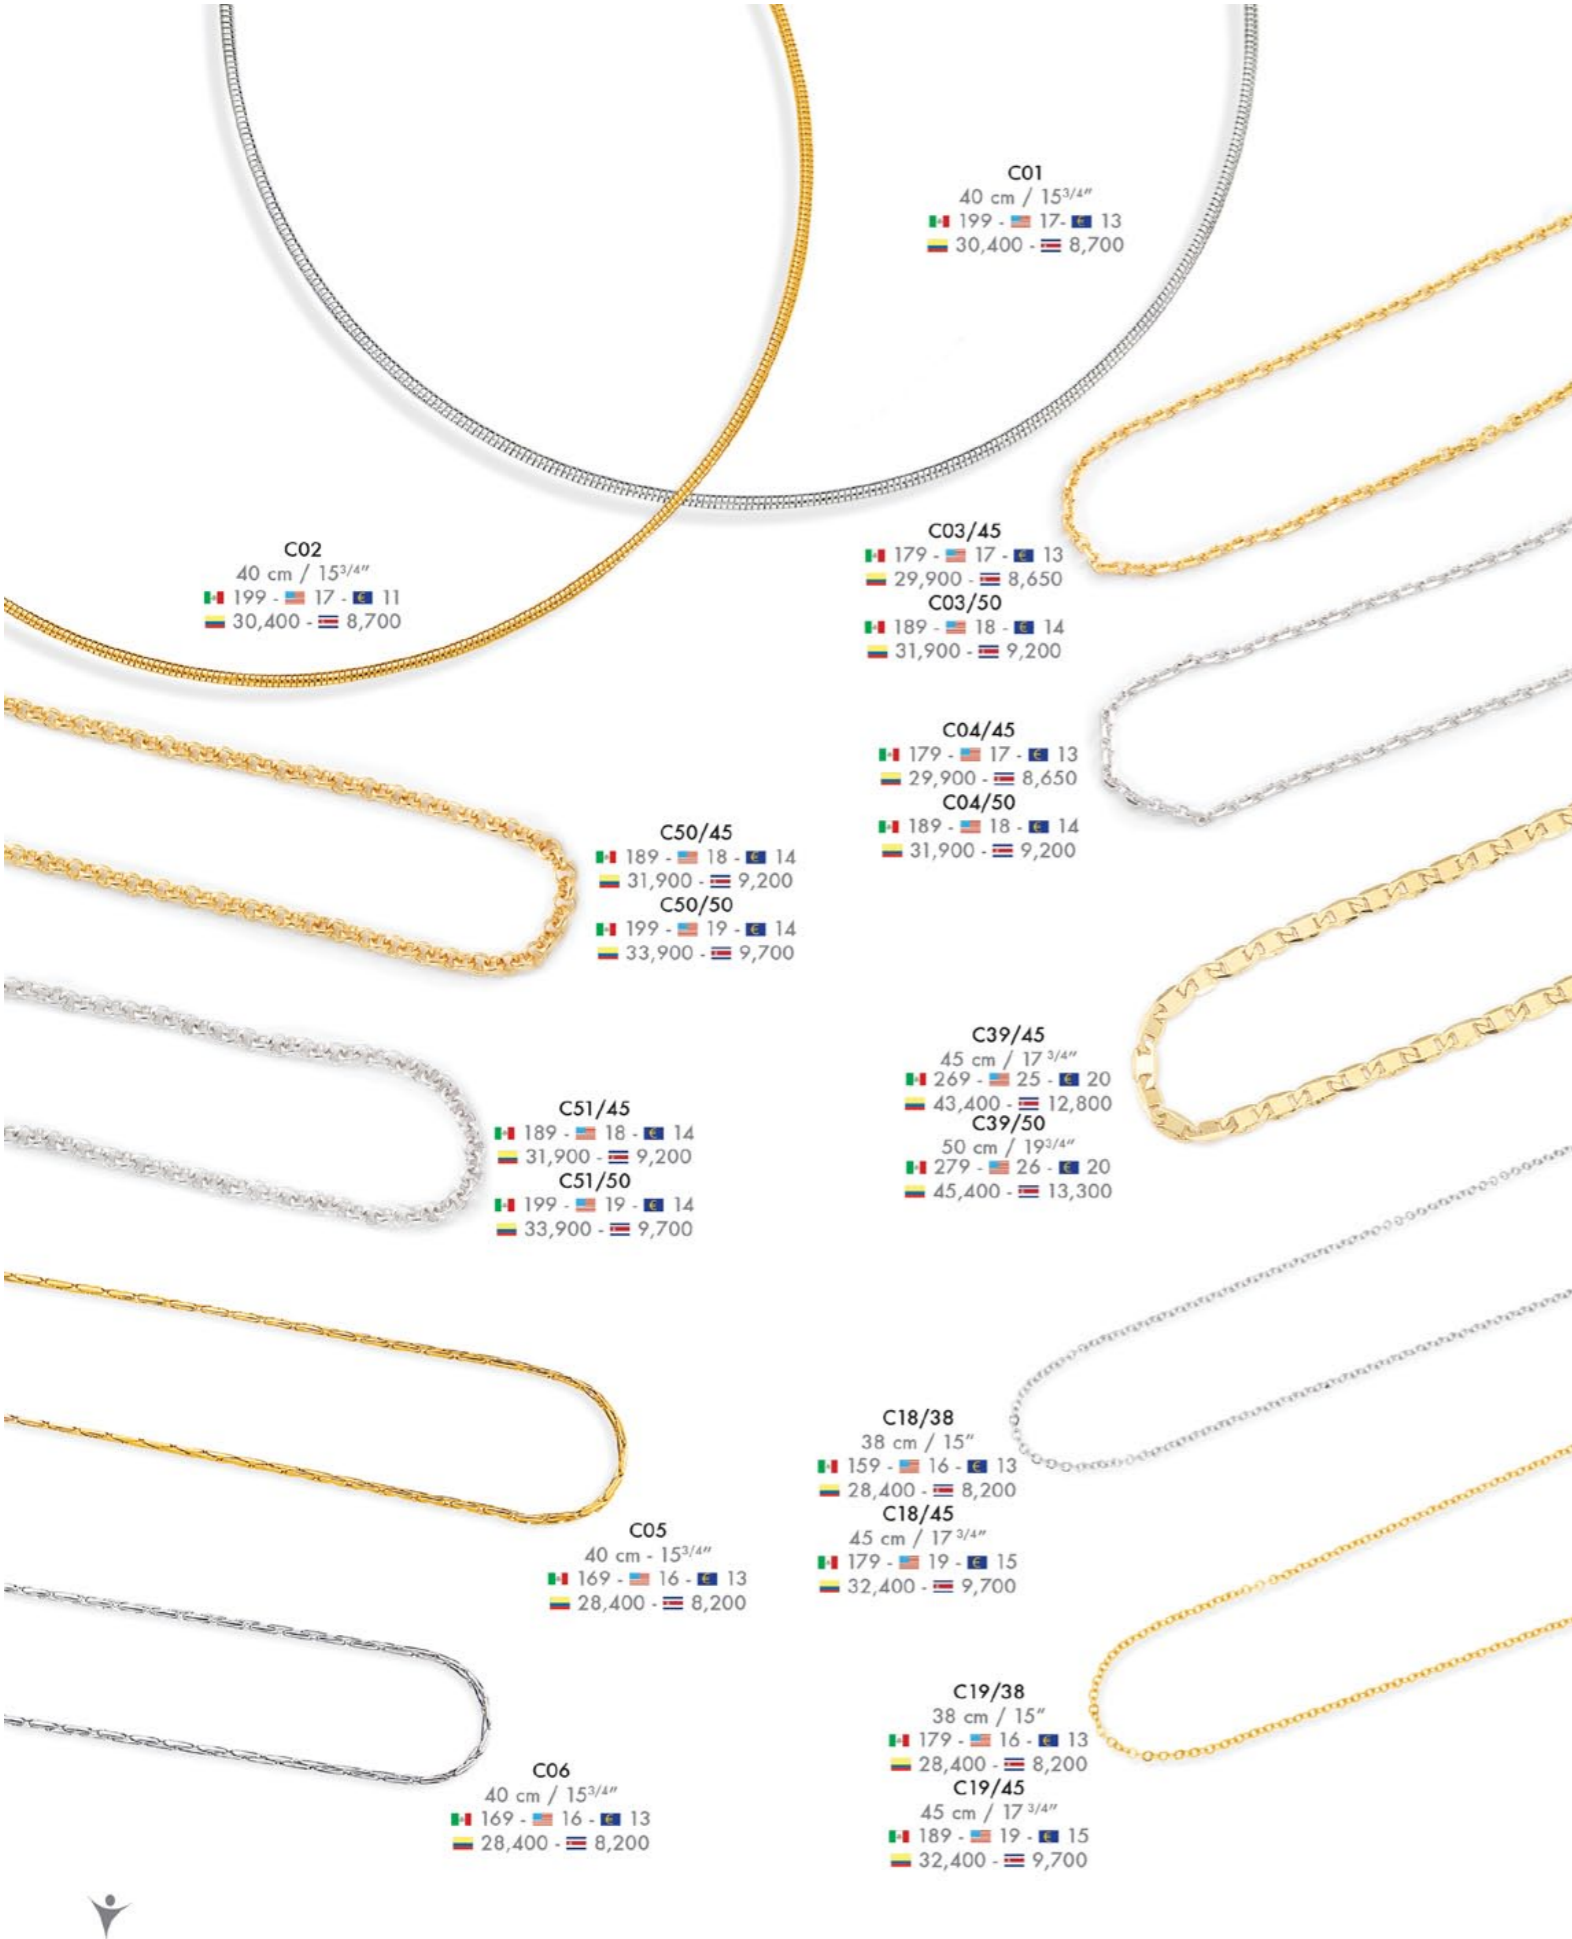

C01
40 cm / 15³/₄"
199 - 17 - 13
30,400 - 8,700

C02
40 cm / 15³/₄"
199 - 17 - 11
30,400 - 8,700

C03/45
179 - 17 - 13
29,900 - 8,650
C03/50
189 - 18 - 14
31,900 - 9,200

C04/45
179 - 17 - 13
29,900 - 8,650
C04/50
189 - 18 - 14
31,900 - 9,200

C50/45
189 - 18 - 14
31,900 - 9,200
C50/50
199 - 19 - 14
33,900 - 9,700

C51/45
189 - 18 - 14
31,900 - 9,200
C51/50
199 - 19 - 14
33,900 - 9,700

C05
40 cm - 15³/₄"
169 - 16 - 13
28,400 - 8,200

C06
40 cm / 15³/₄"
169 - 16 - 13
28,400 - 8,200

C18/38
38 cm / 15"
159 - 16 - 13
28,400 - 8,200
C18/45
45 cm / 17³/₄"
179 - 19 - 15
32,400 - 9,700

C19/38
38 cm / 15"
179 - 16 - 13
28,400 - 8,200
C19/45
45 cm / 17³/₄"
189 - 19 - 15
32,400 - 9,700

C15/43 - 40 cm / 15³/₄"
Set de 3 cauchos / Set of 3 Rubber necklaces
109 - 11 - 9
18,900 - 5,700

C15/55 - 55 cm / 21¹/₂"
Set de 3 cauchos / Set of 3 Rubber necklaces
119 - 12 - 9
20,900 - 6,200

C15/60 - 60 cm / 23¹/₂"
Set de 3 cauchos / Set of 3 Rubber necklaces
119 - 12 - 9
20,900 - 6,200

C30/45
45 cm / 17³/₄"
249 - 26 - 20
45,400 - 13,250

C30/50
50 cm / 19³/₄"
289 - 27 - 21
47,400 - 13,750

C30/55
55 cm / 21¹/₂"
299 - 28 - 22
49,400 - 14,250

C54/45
45 cm / 17³/₄"
249 - 26 - 20
45,400 - 13,250

C54/50
50 cm / 19³/₄"
289 - 27 - 21
47,400 - 13,750

C54/55
55 cm / 21¹/₂"
299 - 28 - 22
49,400 - 14,250

C17/45
45 cm / 17³/₄"
189 - 19 - 15
32,400 - 9,700

C40/45
45 cm / 17³/₄"
239 - 23 - 18
39,900 - 11,650
C40/50
50 cm / 19³/₄"
249 - 24 - 19
41,900 - 11,950

C52/50
249 - 24 - 18
42,900 - 11,950
C52/55
259 - 24 - 19
42,900 - 12,250

C33/45
45 cm / 17³/₄"
369 - 36 - 28
62,900 - 18,250

C53/50
249 - 24 - 18
42,900 - 11,950
C53/55
259 - 24 - 19
42,900 - 12,250

C34/45
45 cm / 17³/₄"
389 - 38 - 30
66,400 - 19,250

C22/45
45 cm / 17³/₄"
199 - 21 - 16
35,900 - 10,800

C23/45
45 cm / 17³/₄"
199 - 21 - 16
35,900 - 10,800

C28/45
45 cm / 17³/₄"
529 - 51 - 39
87,900 - 25,950