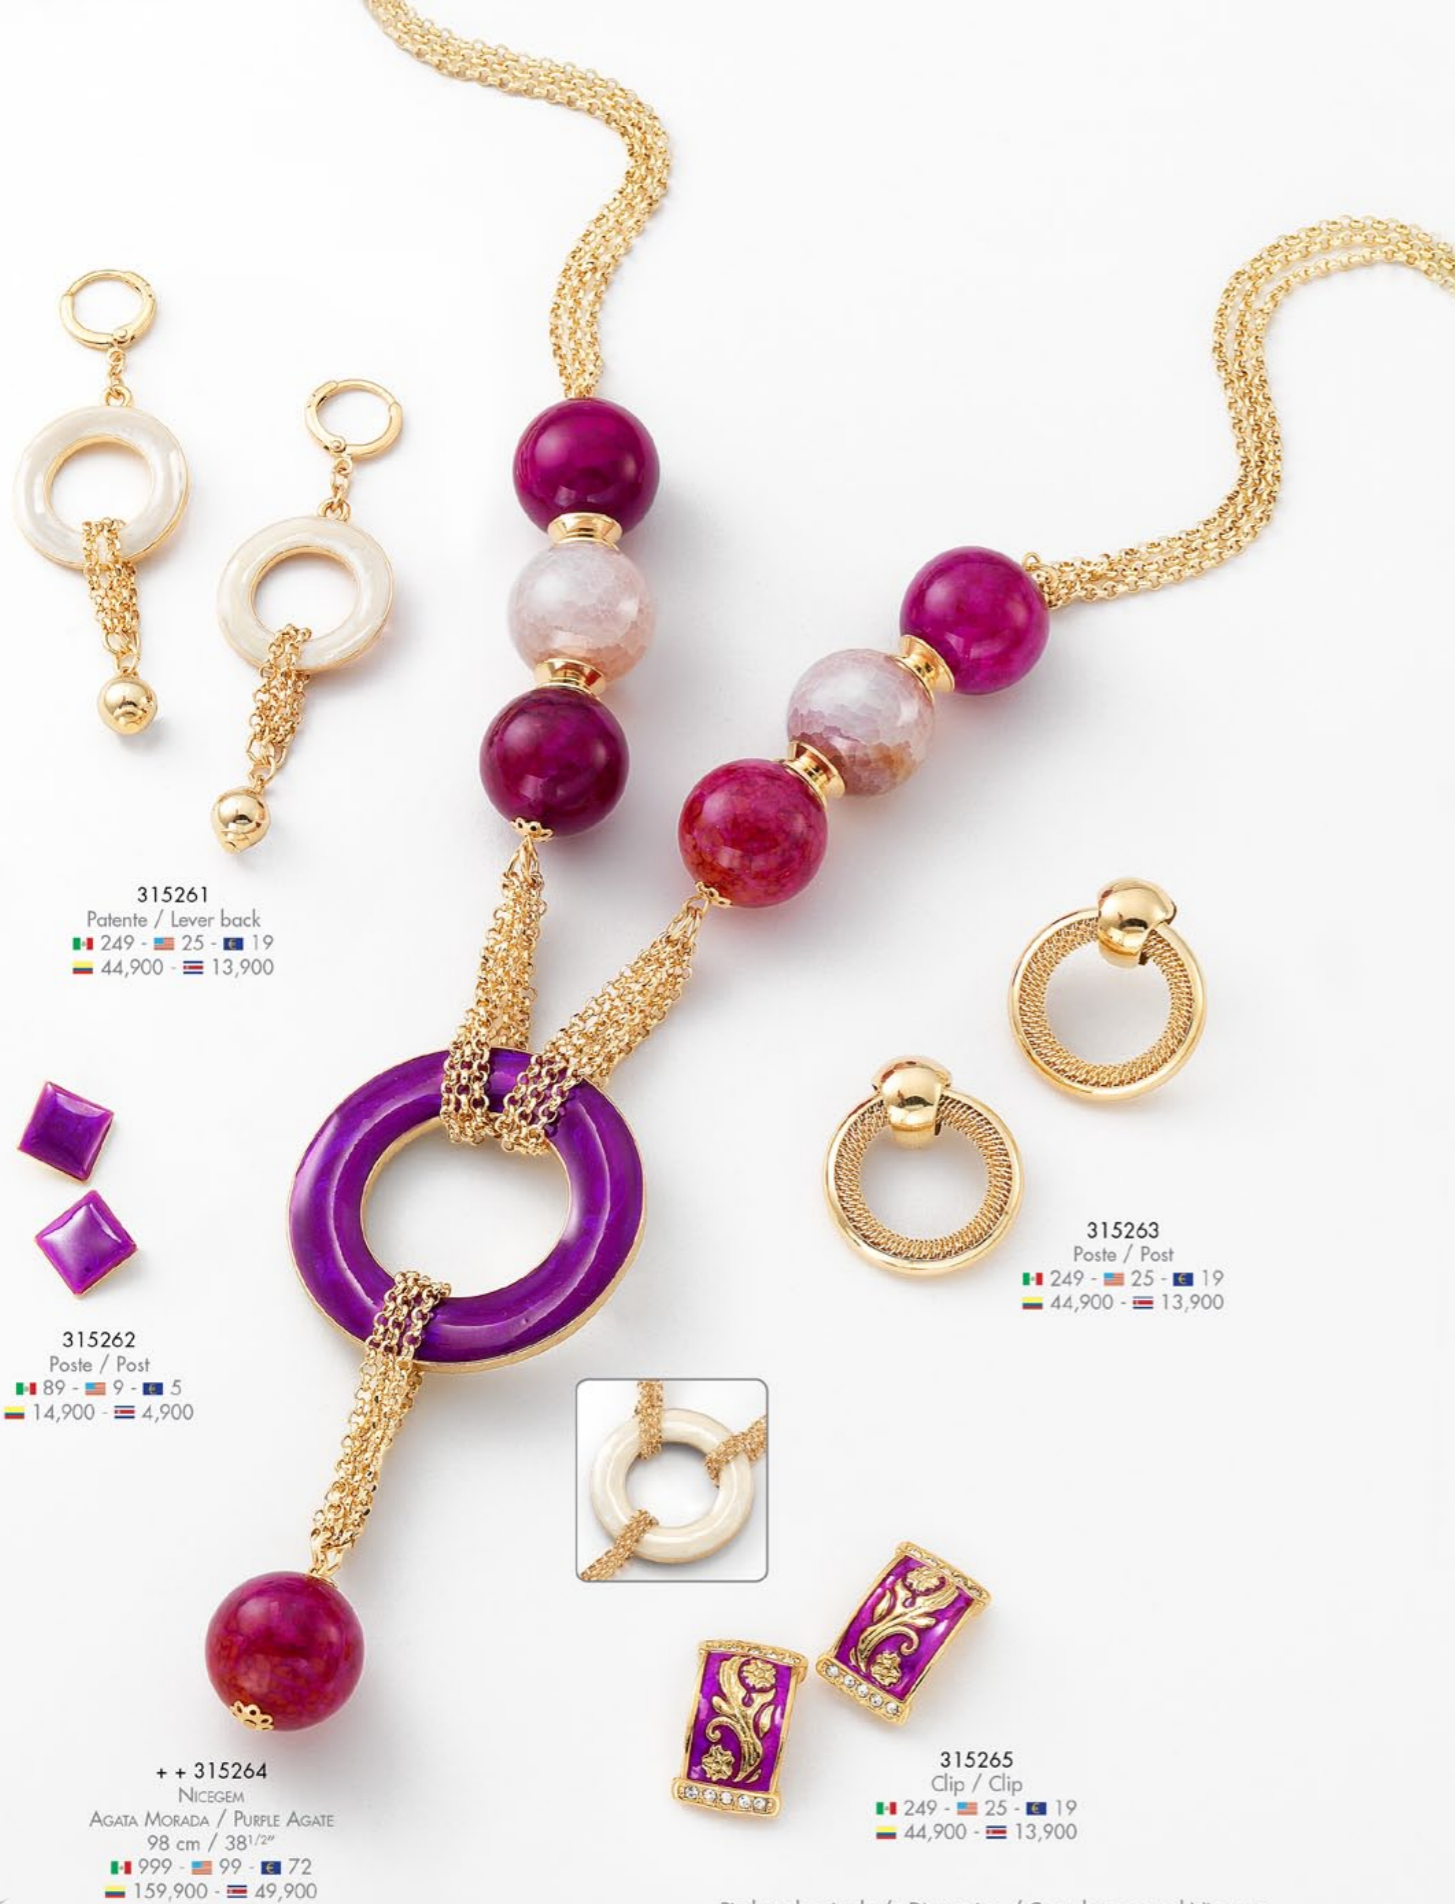

++ 315264
NICEGEM
AGATA MORADA / PURPLE AGATE
98 cm / 38 1/2"
🇮🇹 999 - 🇺🇸 99 - 🇪🇺 72
🇲🇽 159,900 - 🇩🇪 49,900

315261
Patente / Lever back
🇮🇹 249 - 🇺🇸 25 - 🇪🇺 19
🇲🇽 44,900 - 🇩🇪 13,900