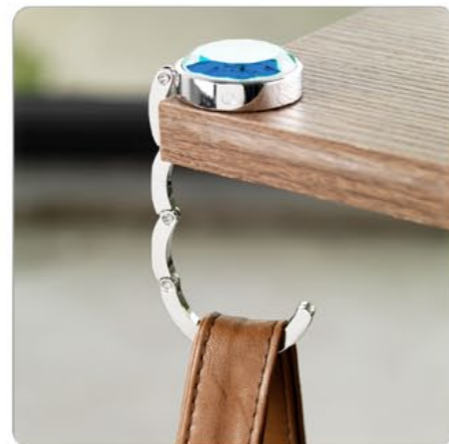

*E103
Portabolsas / Bagholder
🇮🇹 119 - 🇪🇸 12 - 🇬🇧 9
🇲🇽 19,900 - 🇩🇪 6,500