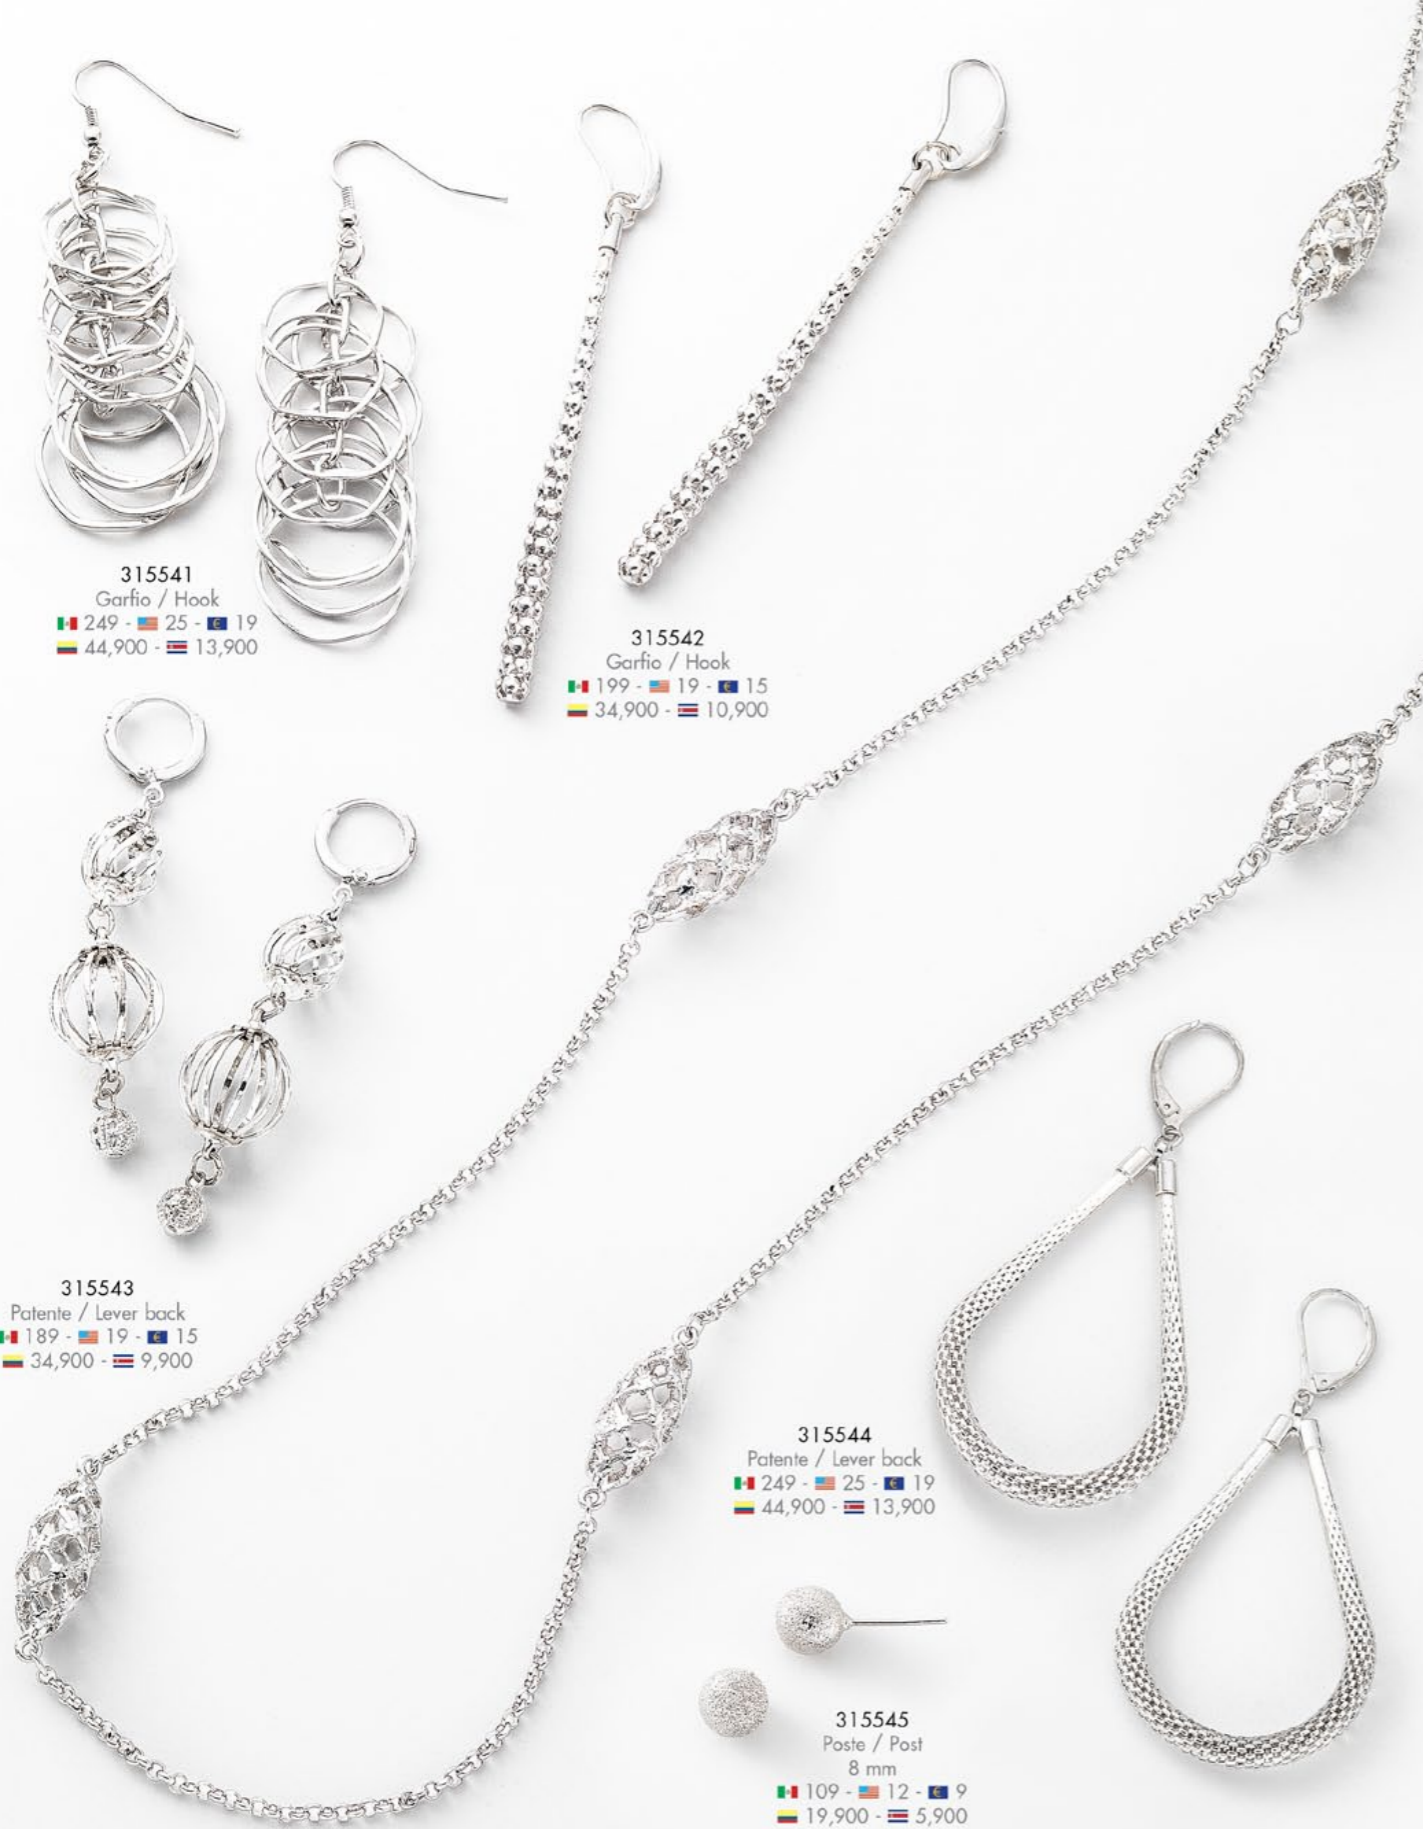

315541
Garfio / Hook
 🇮🇹 249 - 🇺🇸 25 - 🇪🇺 19
 🇲🇽 44,900 - 🇩🇪 13,900

315542
Garfio / Hook
 🇮🇹 199 - 🇺🇸 19 - 🇪🇺 15
 🇲🇽 34,900 - 🇩🇪 10,900

315543
Patente / Lever back
 🇮🇹 189 - 🇺🇸 19 - 🇪🇺 15
 🇲🇽 34,900 - 🇩🇪 9,900