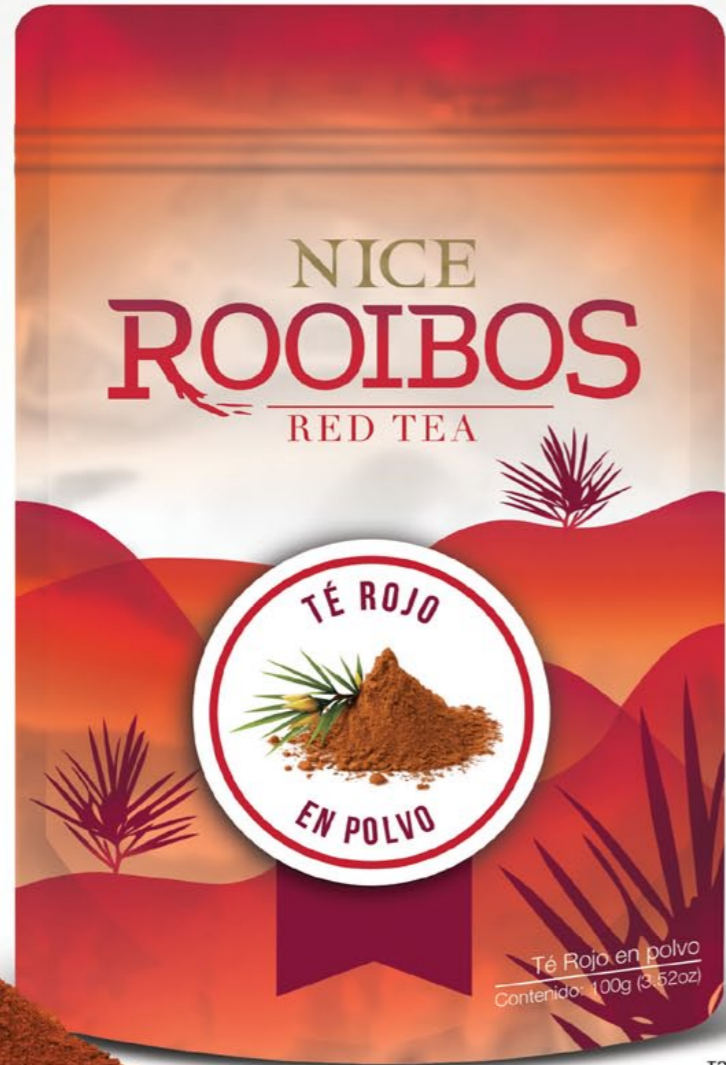

Presentamos el nuevo:

T31107

100 grs.

399 - 39 - 29

69,900 - 21,900

Nice Rooibos Red Tea, proviene de Sudáfrica. Durante años, el té rojo rooibos se ha usado para ayudar a combatir malestares digestivos y dérmicos; además puede ser inductor de un sueño reparador, ayuda a optimizar la circulación así como a proteger el sistema nervioso. Puede tomarse frío o caliente.

- Consulta en internet mayor información sobre las propiedades del Té Rojo Rooibos

VIVE + NICE

Disponible sólo en México y Estados Unidos

Los 4 Pilares de la Salud

Las **VITAMINAS** y otros nutrientes son facilitadores y reguladores de muchos procesos y reacciones del cuerpo. Nuestra dieta no contiene las cantidades suficientes debido a que los alimentos han perdido su valor nutricional por las técnicas de cultivo, los fertilizantes, los procesos de almacenamiento y preparación, por los contaminantes, etc. GammaVIT 47 contiene en una sola cápsula, **47** vitaminas, antioxidantes, minerales y aminoácidos que proveen a tu organismo el **BALANCE VITAL** para producir energía y restaurar las deficiencias nutricionales provocadas por estrés, envejecimiento, mala alimentación y estilo de vida, además ayuda a:

gammaVIT 47

- Mejorar el rendimiento atlético.
- Estimular el sistema inmune.
- Prevenir la aparición de muchas enfermedades.
- Construir y reparar células y tejidos.
- Formar y mantener estructuras como el pelo, piel, cartilagos, ligamentos, etc.
- Facilitar y estimular las reacciones químicas orgánicas.
- Regular el funcionamiento de muchos sistemas hormonales.

V102
249 - 25 - 19
44,900 - 13,900