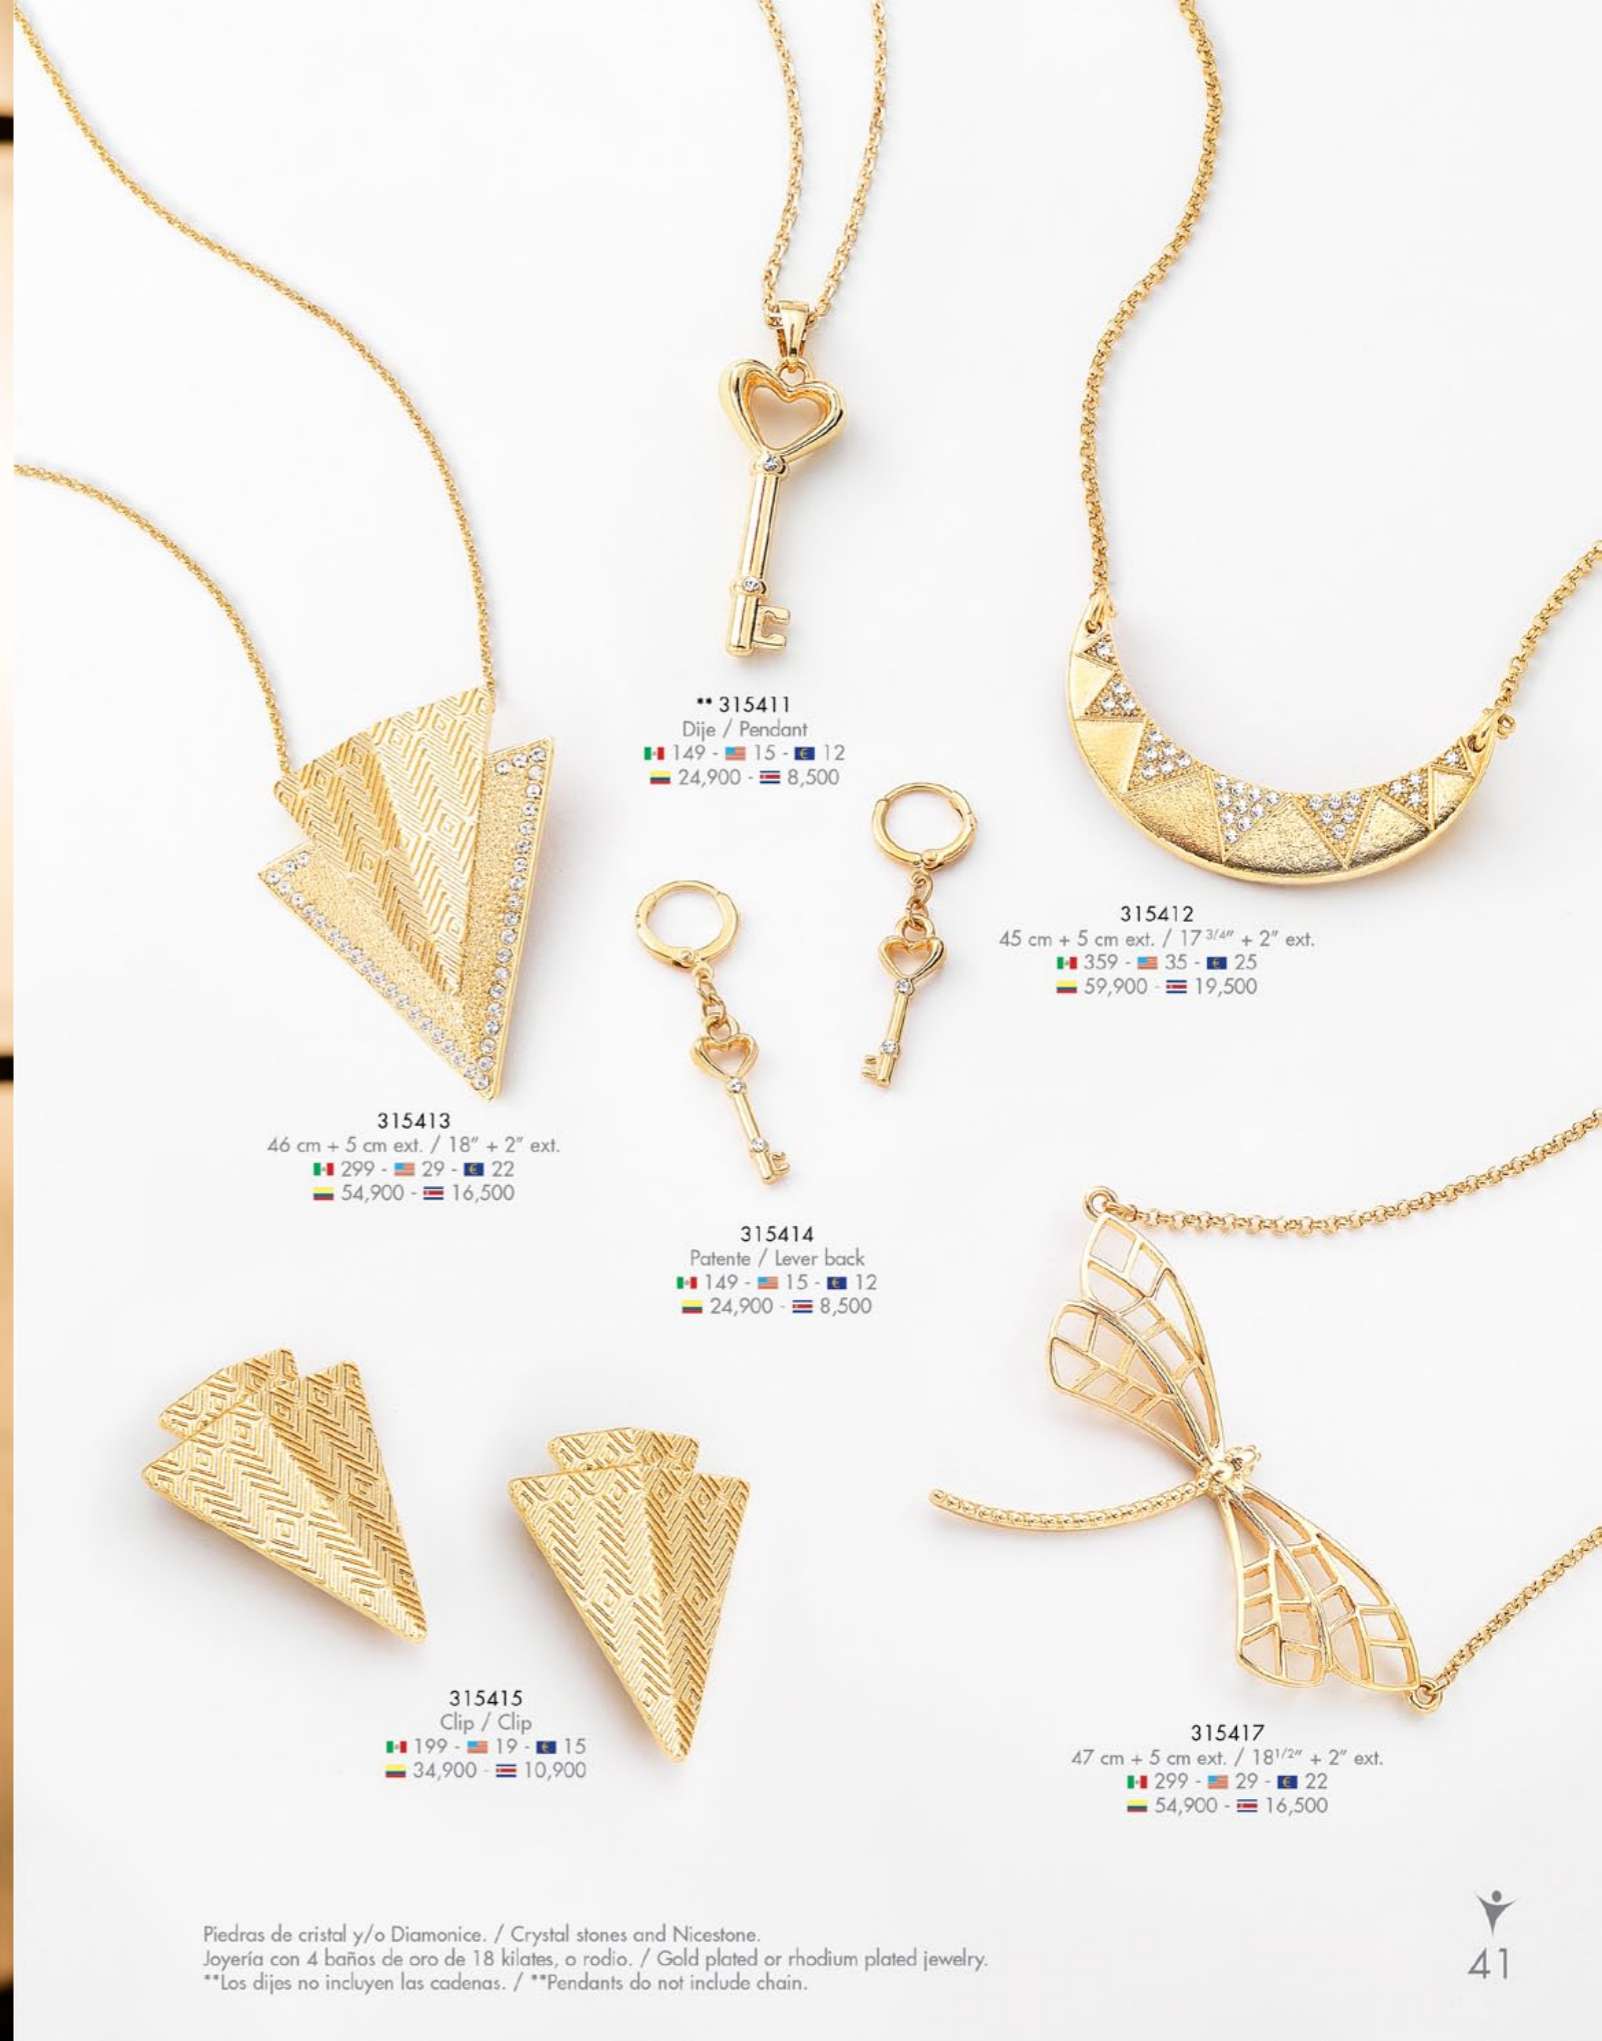

** 315411
Dije / Pendant
149 - 15 - 12
24,900 - 8,500

315413
46 cm + 5 cm ext. / 18" + 2" ext.
299 - 29 - 22
54,900 - 16,500

315414
Patente / Lever back
149 - 15 - 12
24,900 - 8,500

315415
Clip / Clip
199 - 19 - 15
34,900 - 10,900

315412
45 cm + 5 cm ext. / 17 3/4" + 2" ext.
359 - 35 - 25
59,900 - 19,500

315417
47 cm + 5 cm ext. / 18 1/2" + 2" ext.
299 - 29 - 22
54,900 - 16,500

Piedras de cristal y/o Diamonice. / Crystal stones and Nicestone.
Joyería con 4 baños de oro de 18 kilates, o rodio. / Gold plated or rhodium plated jewelry.
**Los dijes no incluyen las cadenas. / **Pendants do not include chain.