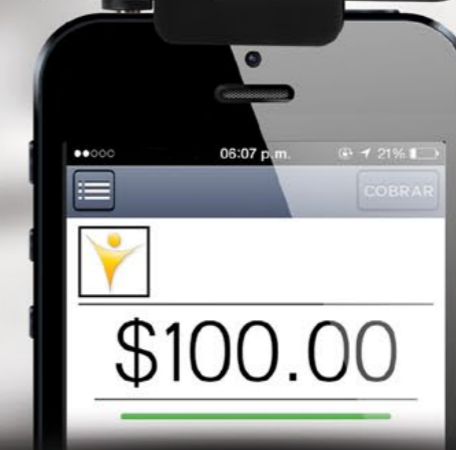

Disponible en el App Store

Google play

E121 700

VISA MasterCard CARNET

Billpocket

Servicio

Billpocket es el dispositivo que te permite transformar tu Smartphone o Tablet en un terminal punto de venta (TPV) y comenzar a recibir pagos con tarjeta de crédito y débito en instantes.

Aplicación

Billpocket es una aplicación amigable y sencilla que te permite realizar cobros de manera **Fácil** (en 3 pasos), **Segura** (Cifrado de Datos) y **Rápida** (en sólo 5 segundos). Descárgala en el App Store o Google Play.

Tarifa

Billpocket no solo es sencillo y seguro, sino también económico. Para usar el sistema, solo tienes que pagar una **cuota única** (sin pagos mensuales) y la comisión por cada cobro realizado es de solo el **3.50%+I.V.A.**

Disponible sólo en México