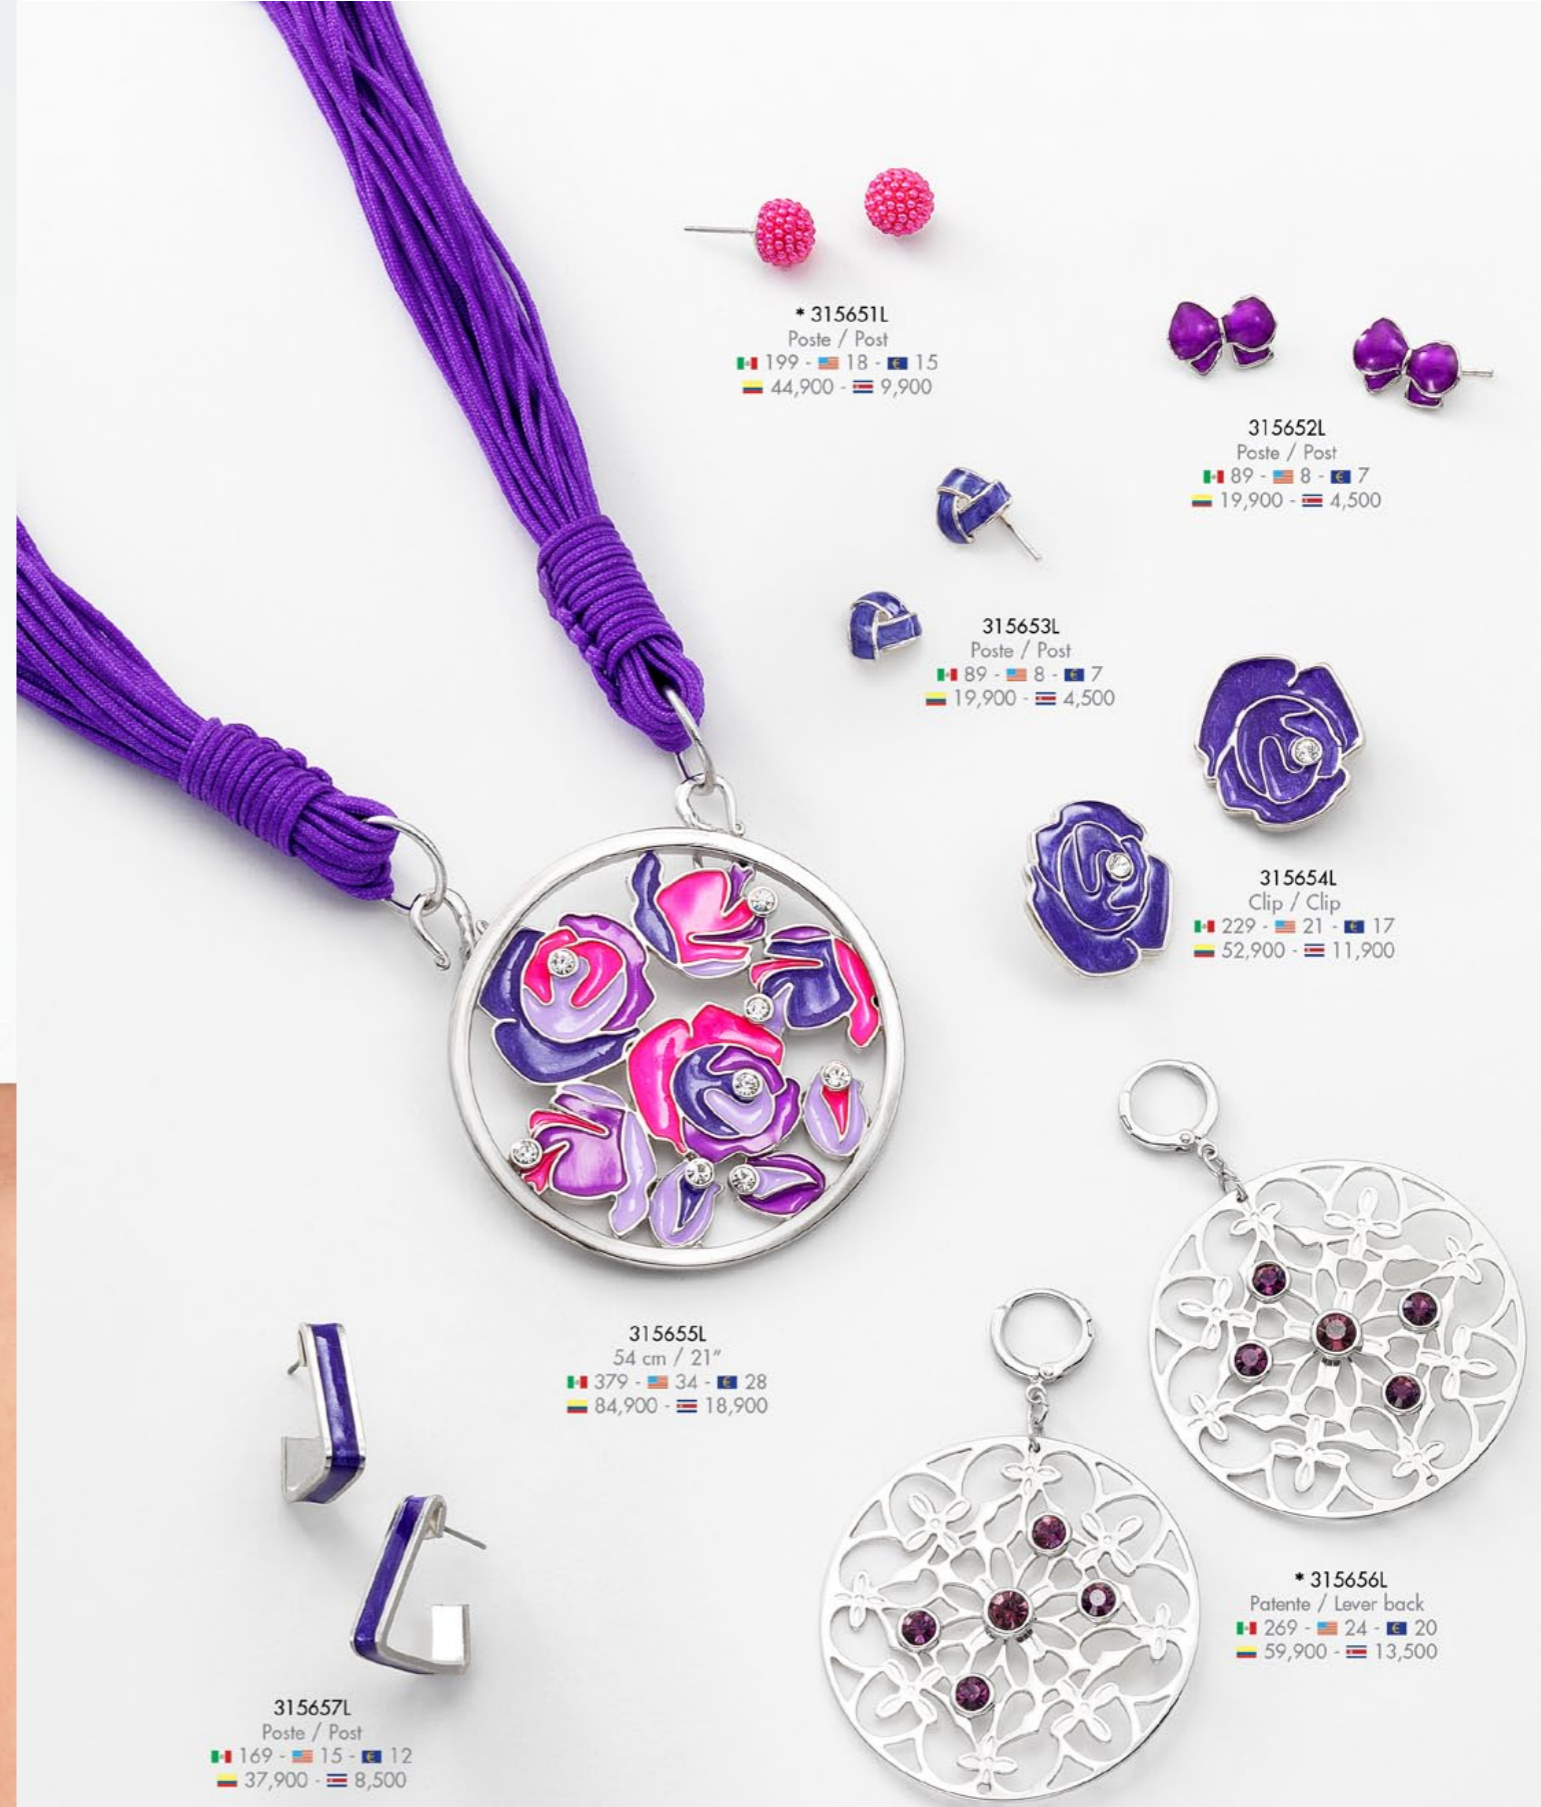

Joyería con 4 baños de oro de 18 kilates, o rodio. / Gold plated or rhodium plated jewelry.
*El tono del color de las piedras o perlas puede variar. / *Stones and pearls may vary in color.