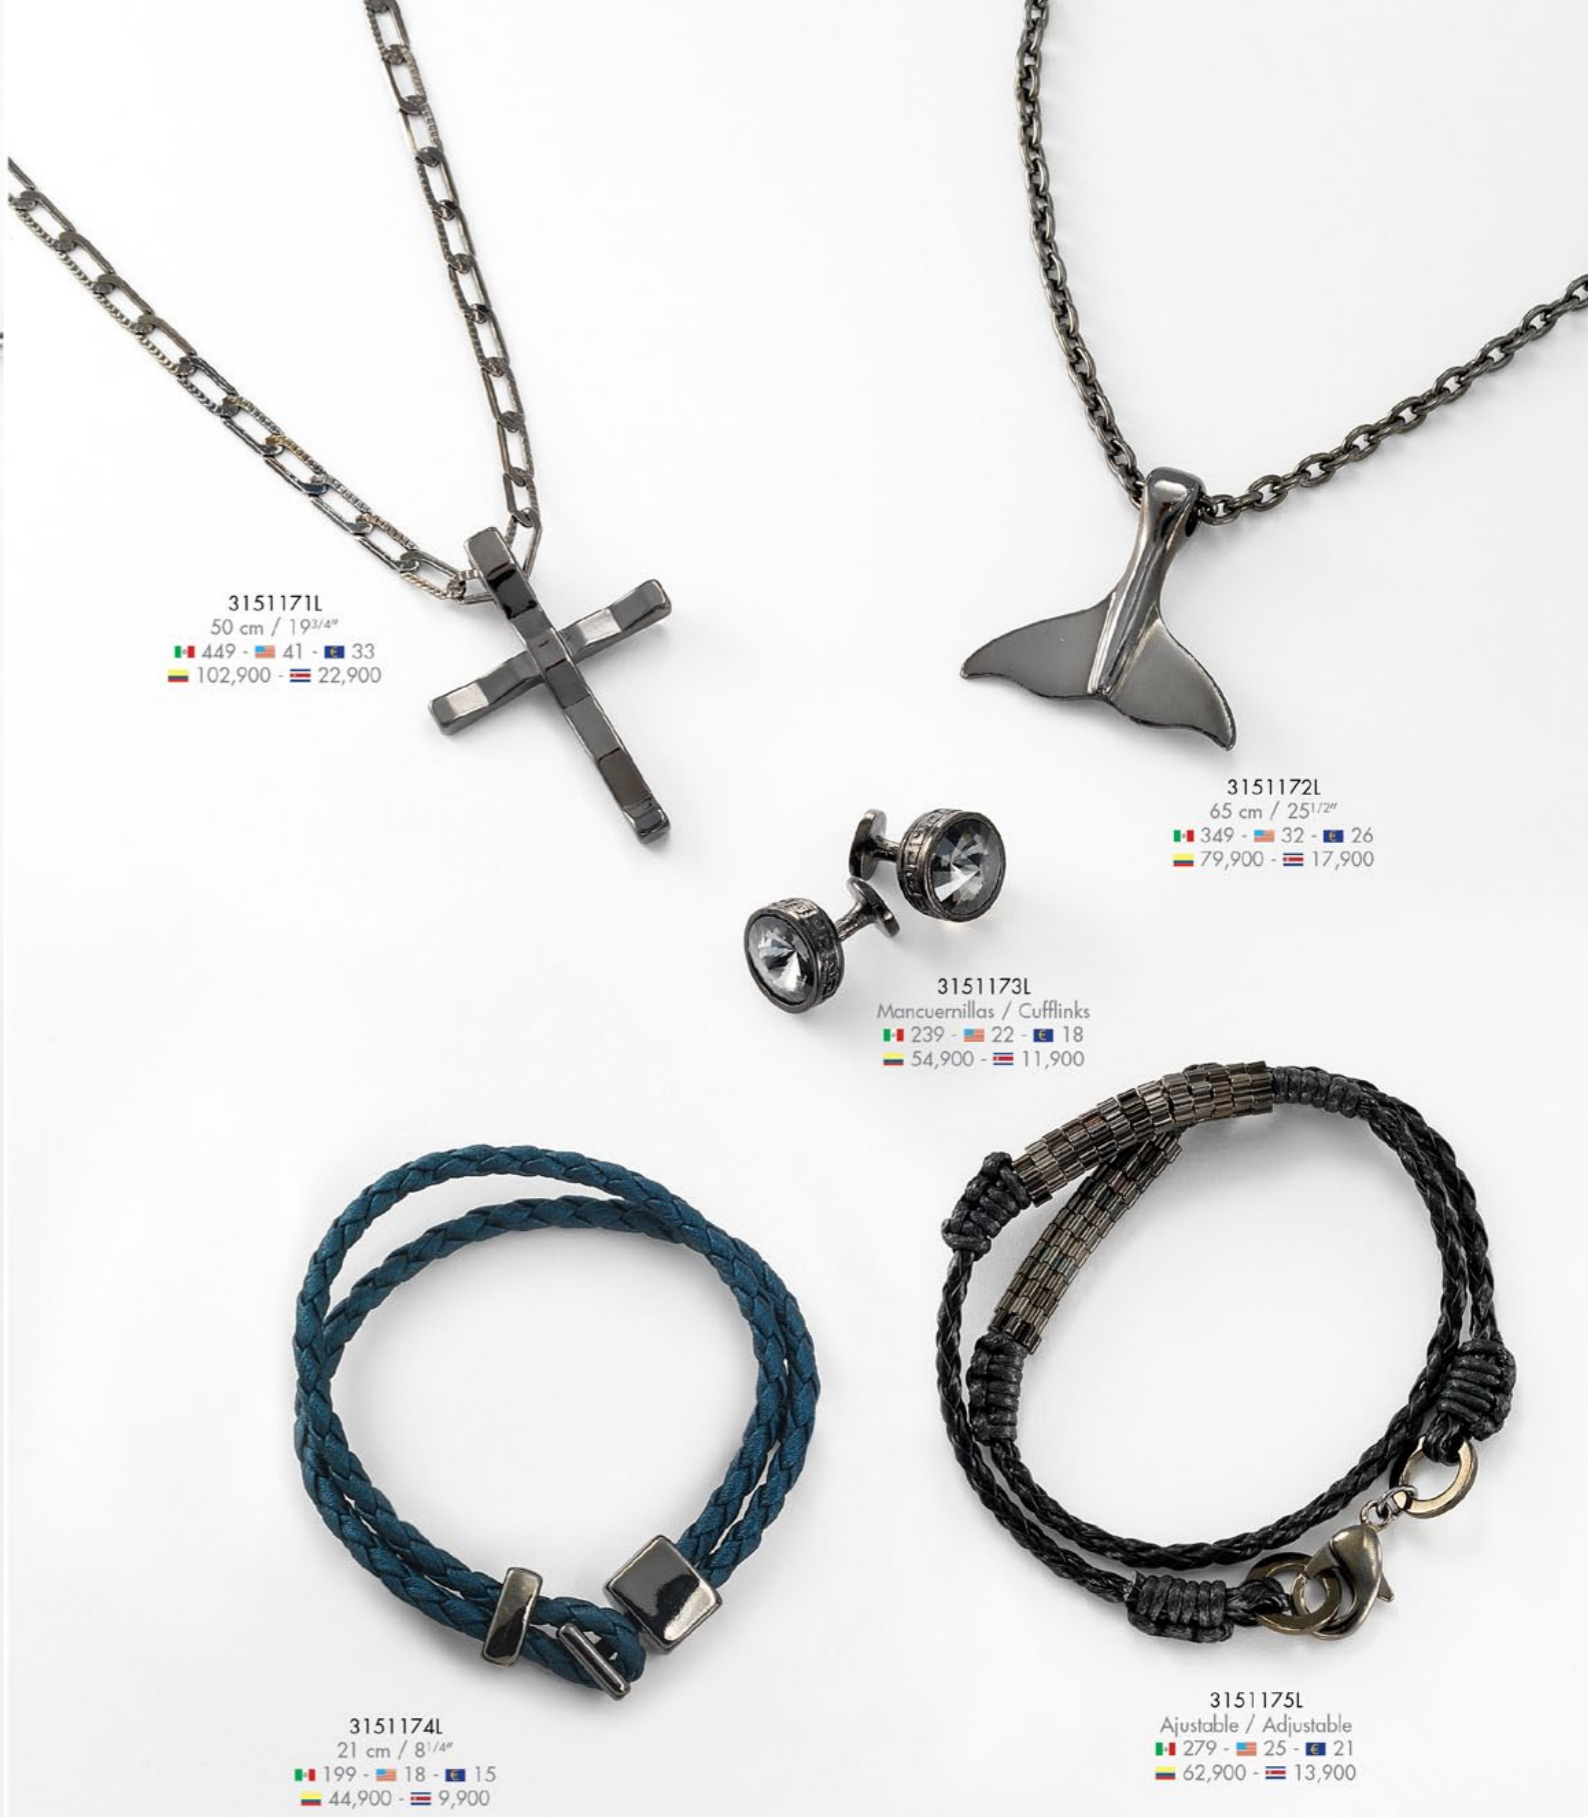

3151171L
50 cm / 19 3/4"
🇮🇹 449 - 🇪🇸 41 - 🇪🇺 33
🇲🇽 102,900 - 🇩🇪 22,900

3151172L
65 cm / 25 1/2"
🇮🇹 349 - 🇪🇸 32 - 🇪🇺 26
🇲🇽 79,900 - 🇩🇪 17,900

3151173L
Mancuernillas / Cufflinks
🇮🇹 239 - 🇪🇸 22 - 🇪🇺 18
🇲🇽 54,900 - 🇩🇪 11,900

3151174L
21 cm / 8 1/4"
🇮🇹 199 - 🇪🇸 18 - 🇪🇺 15
🇲🇽 44,900 - 🇩🇪 9,900

3151175L
Ajustable / Adjustable
🇮🇹 279 - 🇪🇸 25 - 🇪🇺 21
🇲🇽 62,900 - 🇩🇪 13,900