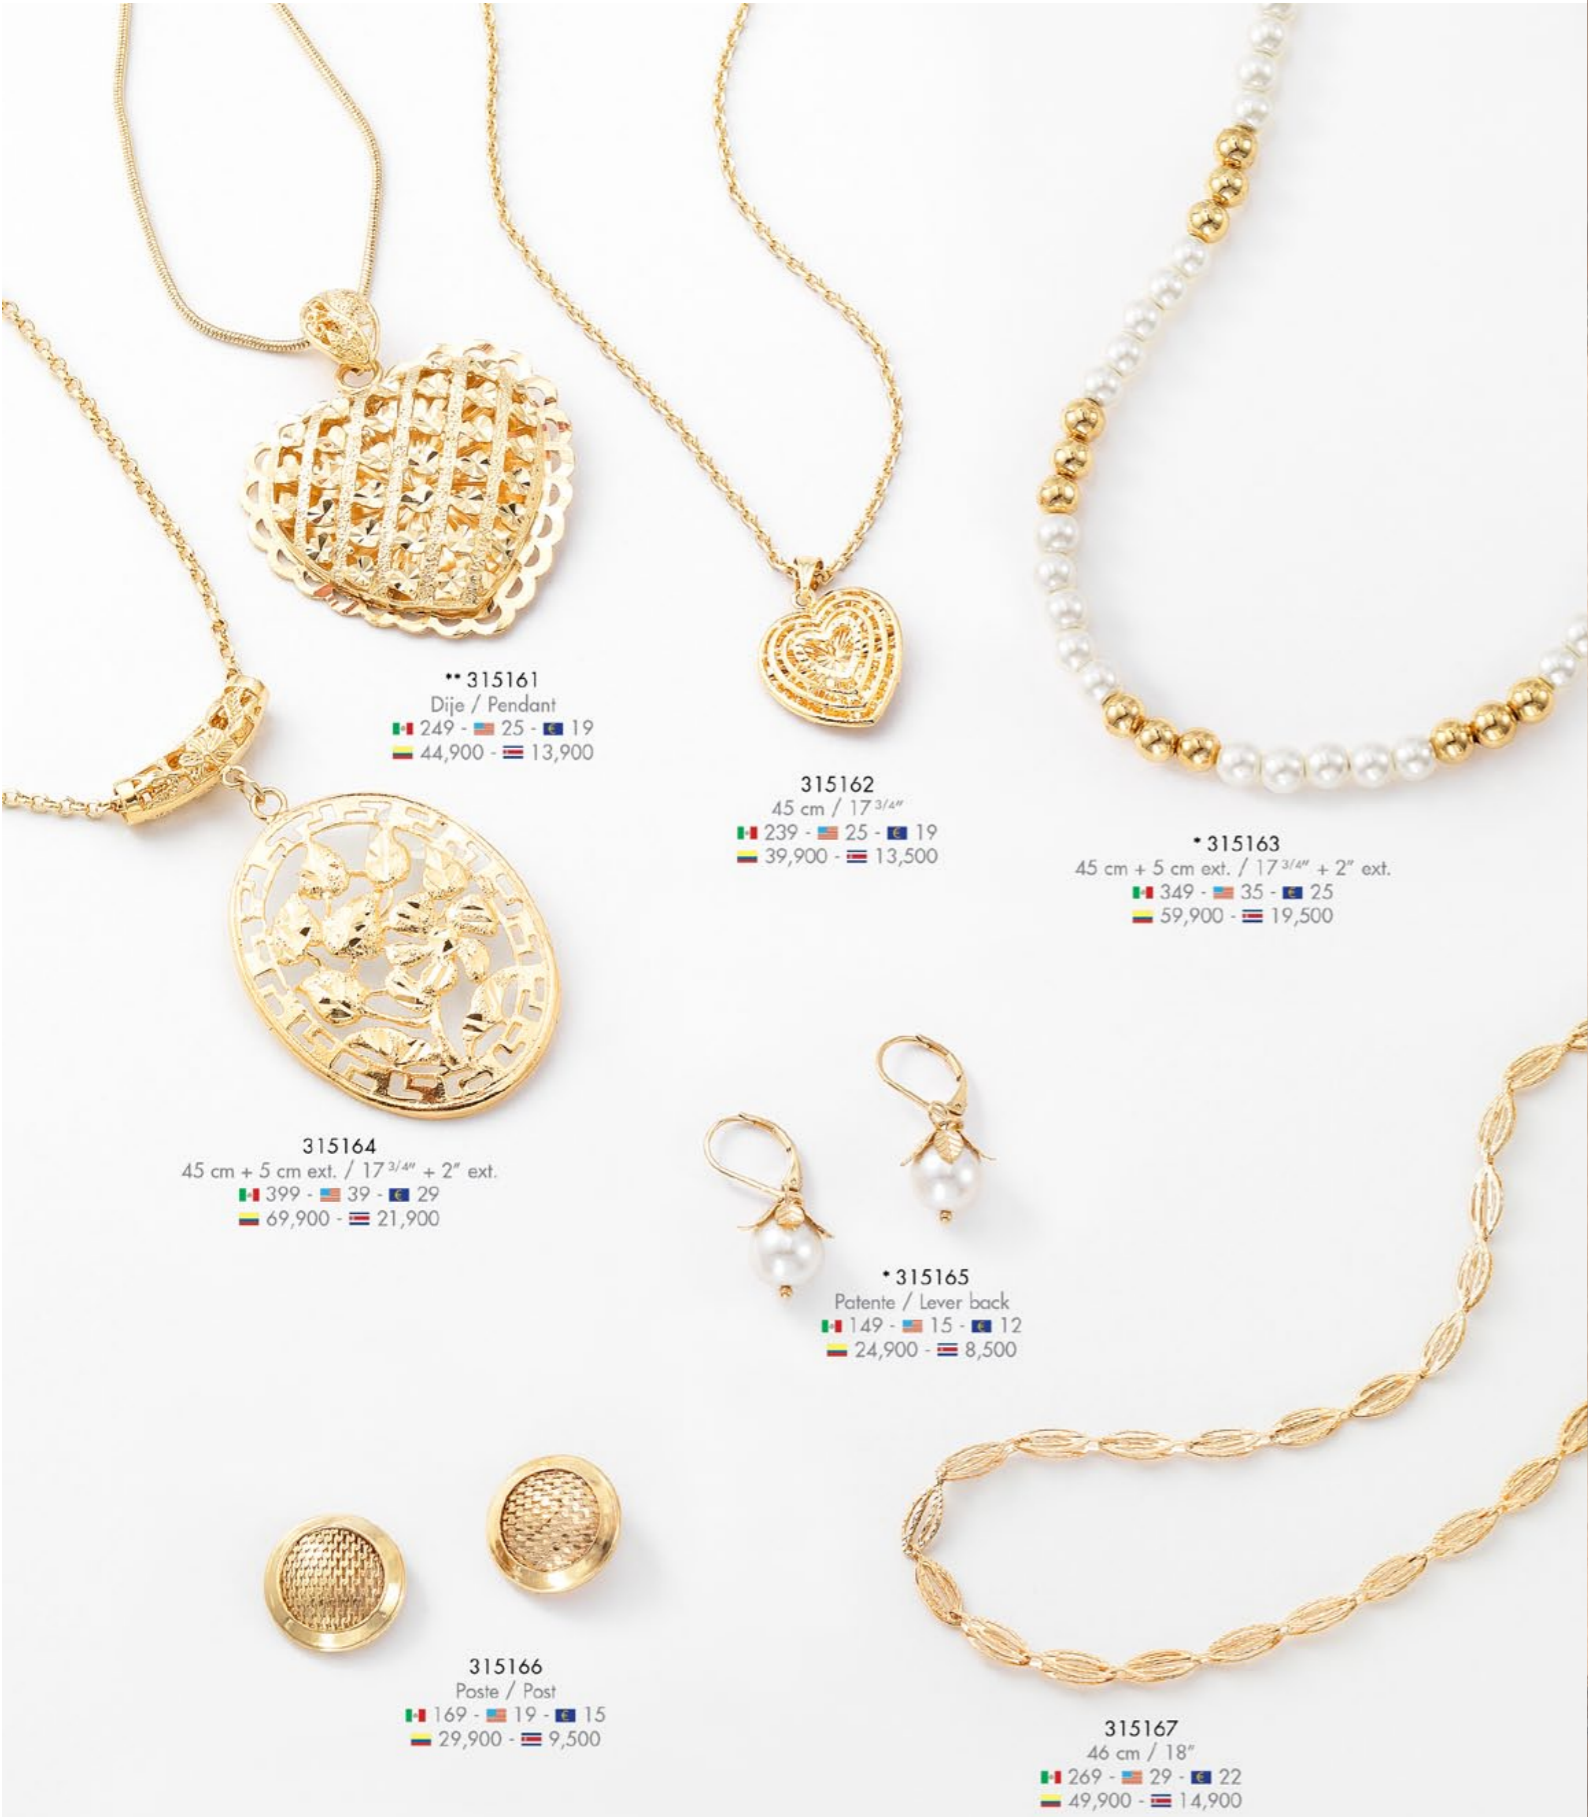

** 315161
Dije / Pendant
249 - 25 - 19
44,900 - 13,900

315162
45 cm / 17 3/4"
239 - 25 - 19
39,900 - 13,500

* 315163
45 cm + 5 cm ext. / 17 3/4" + 2" ext.
349 - 35 - 25
59,900 - 19,500

315164
45 cm + 5 cm ext. / 17 3/4" + 2" ext.
399 - 39 - 29
69,900 - 21,900

* 315165
Patente / Lever back
149 - 15 - 12
24,900 - 8,500

315166
Poste / Post
169 - 19 - 15
29,900 - 9,500

315167
46 cm / 18"
269 - 29 - 22
49,900 - 14,900

Joyería con 4 baños de oro de 18 kilates, o rodio. / Gold plated or rhodium plated jewelry.
*El tono del color de las piedras o perlas puede variar. / *Stones and pearls may vary in color.
**Los dijes no incluyen las cadenas. / **Pendants do not include chain.