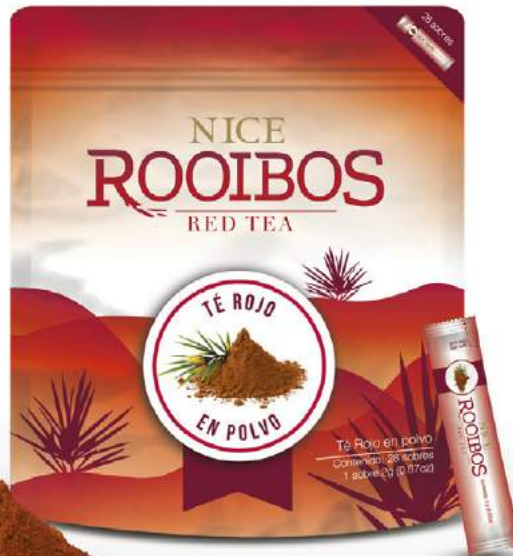

Todos los beneficios de
Nice Imperial Matcha
Green Tea
con un delicioso
sabor **limón**

T31105
100 grs.
🇮🇹 419 - 🇺🇸 36 - 🇪🇺 33
🇲🇽 19,900

T31106
28 sobres
🇮🇹 329 - 🇺🇸 29 - 🇪🇺 26
🇲🇽 15,950

T31107
100 grs.
🇮🇹 429 - 🇺🇸 36 - 🇪🇺 33
🇲🇽 19,900