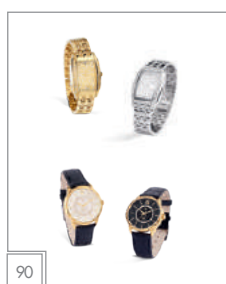

A807 - Broches plateados /
Rhodium plated clasps
MXP 70 - USD 4
EUR 5.00

A808 - Broches dorados /
Gold plated clasps
MXP 70 - USD 4
EUR 5.00

INDICE

INDICE

INDICE

INDICE

1

132