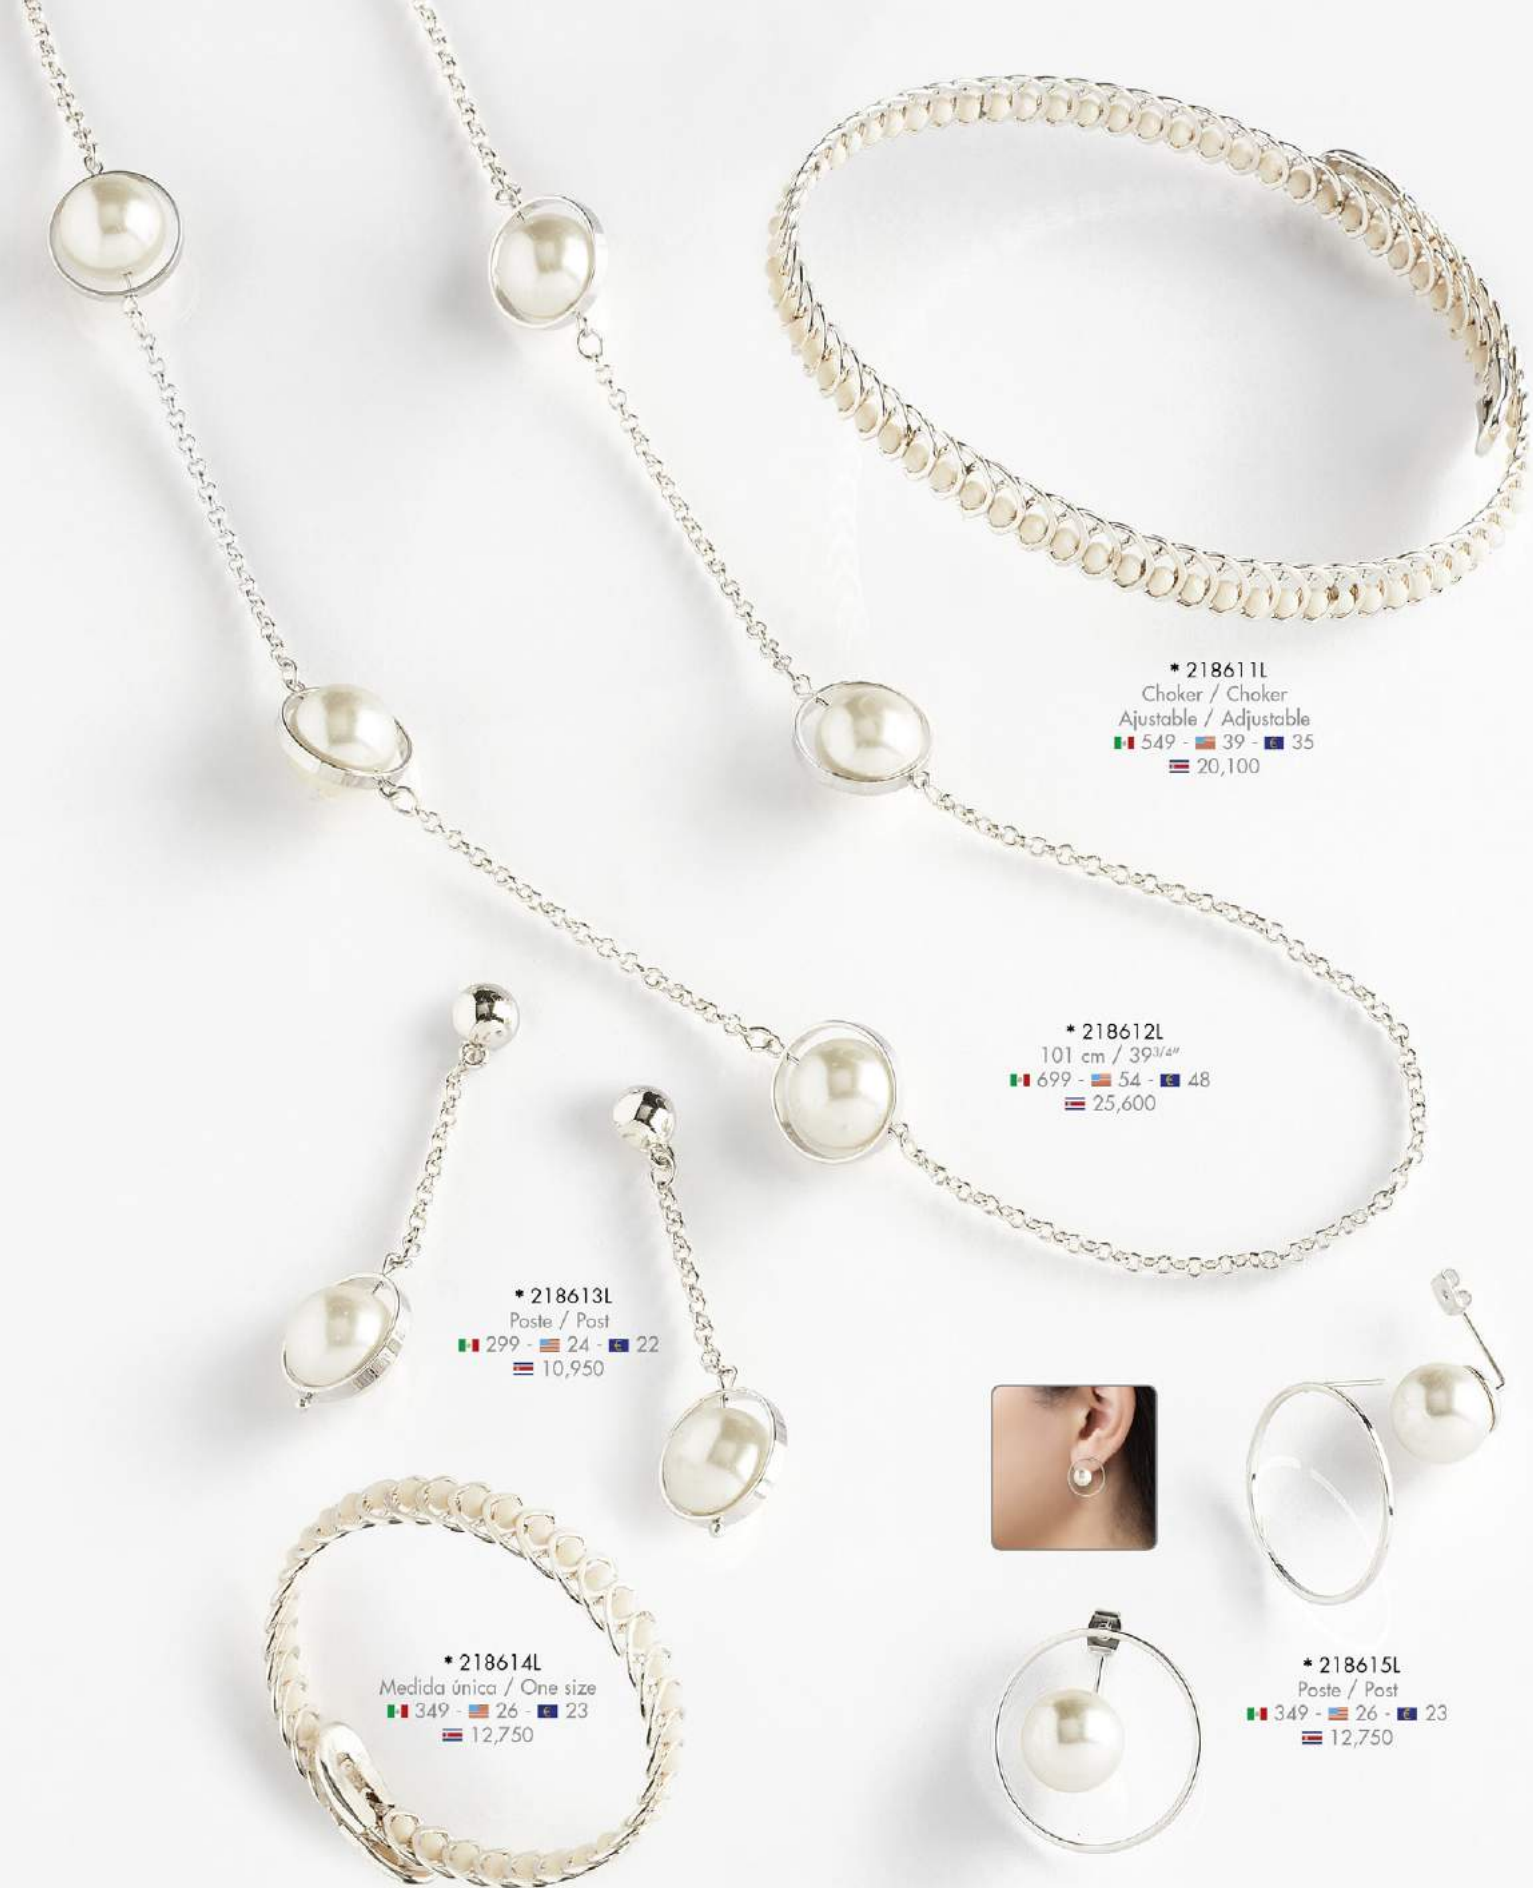

218602
Poste / Post
 🇮🇹 279 - 🇺🇸 19 - 🇪🇺 17
 🇲🇽 10,150

* 218604L
Poste / Post
 🇮🇹 239 - 🇺🇸 18 - 🇪🇺 16
 🇲🇽 8,750

* 218603L
Poste / Post
 🇮🇹 399 - 🇺🇸 32 - 🇪🇺 29
 🇲🇽 14,600

* 218605L
70 cm / 27 1/2"
 🇮🇹 649 - 🇺🇸 49 - 🇪🇺 44
 🇲🇽 23,750

218606
Poste / Post
 🇮🇹 299 - 🇺🇸 24 - 🇪🇺 22
 🇲🇽 10,950

* 218611L
Choker / Choker
Ajustable / Adjustable
 🇮🇹 549 - 🇪🇸 39 - 🇬🇧 35
 🇲🇪 20,100

* 218612L
101 cm / 39 3/4"
 🇮🇹 699 - 🇪🇸 54 - 🇬🇧 48
 🇲🇪 25,600

* 218613L
Poste / Post
 🇮🇹 299 - 🇪🇸 24 - 🇬🇧 22
 🇲🇪 10,950