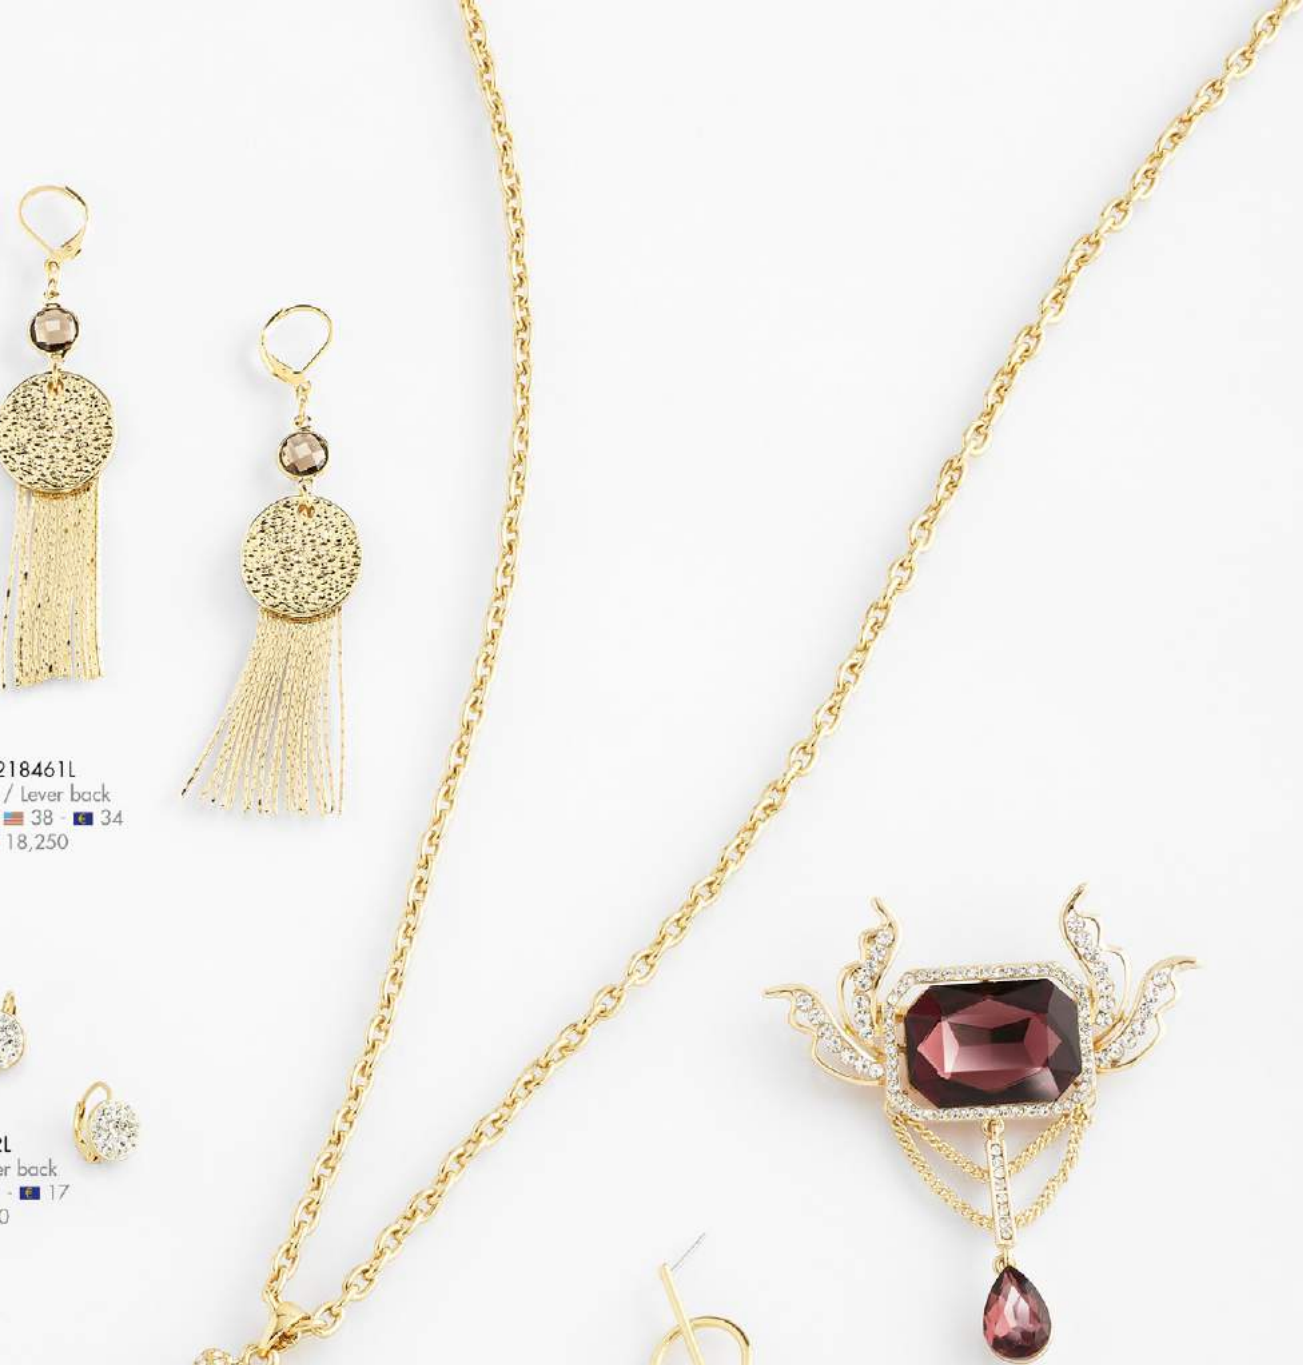

*218461L
 Patente / Lever back
 🇮🇹 499 - 🇪🇺 38 - 🇬🇧 34
 🇲🇽 18,250

218462L
 Patente / Lever back
 🇮🇹 249 - 🇪🇺 19 - 🇬🇧 17
 🇲🇽 9,050

*218463
 90 cm / 35 1/2"
 🇮🇹 729 - 🇪🇺 55 - 🇬🇧 49
 🇲🇽 26,450

218465
 Poste / Post
 🇮🇹 269 - 🇪🇺 19 - 🇬🇧 17
 🇲🇽 9,850

*218464
 Broche / Brooch
 🇮🇹 399 - 🇪🇺 32 - 🇬🇧 29
 🇲🇽 14,600

218482L
42 cm + 5 cm ext. / 16 1/2" + 2" ext.
🇮🇹 699 - 🇺🇸 54 - 🇪🇺 48
🇲🇽 25,600

218485
Poste / Post
🇮🇹 299 - 🇺🇸 24 - 🇪🇺 22
🇲🇽 10,950

218483
Garfio / Hook
🇮🇹 299 - 🇺🇸 24 - 🇪🇺 22
🇲🇽 10,950