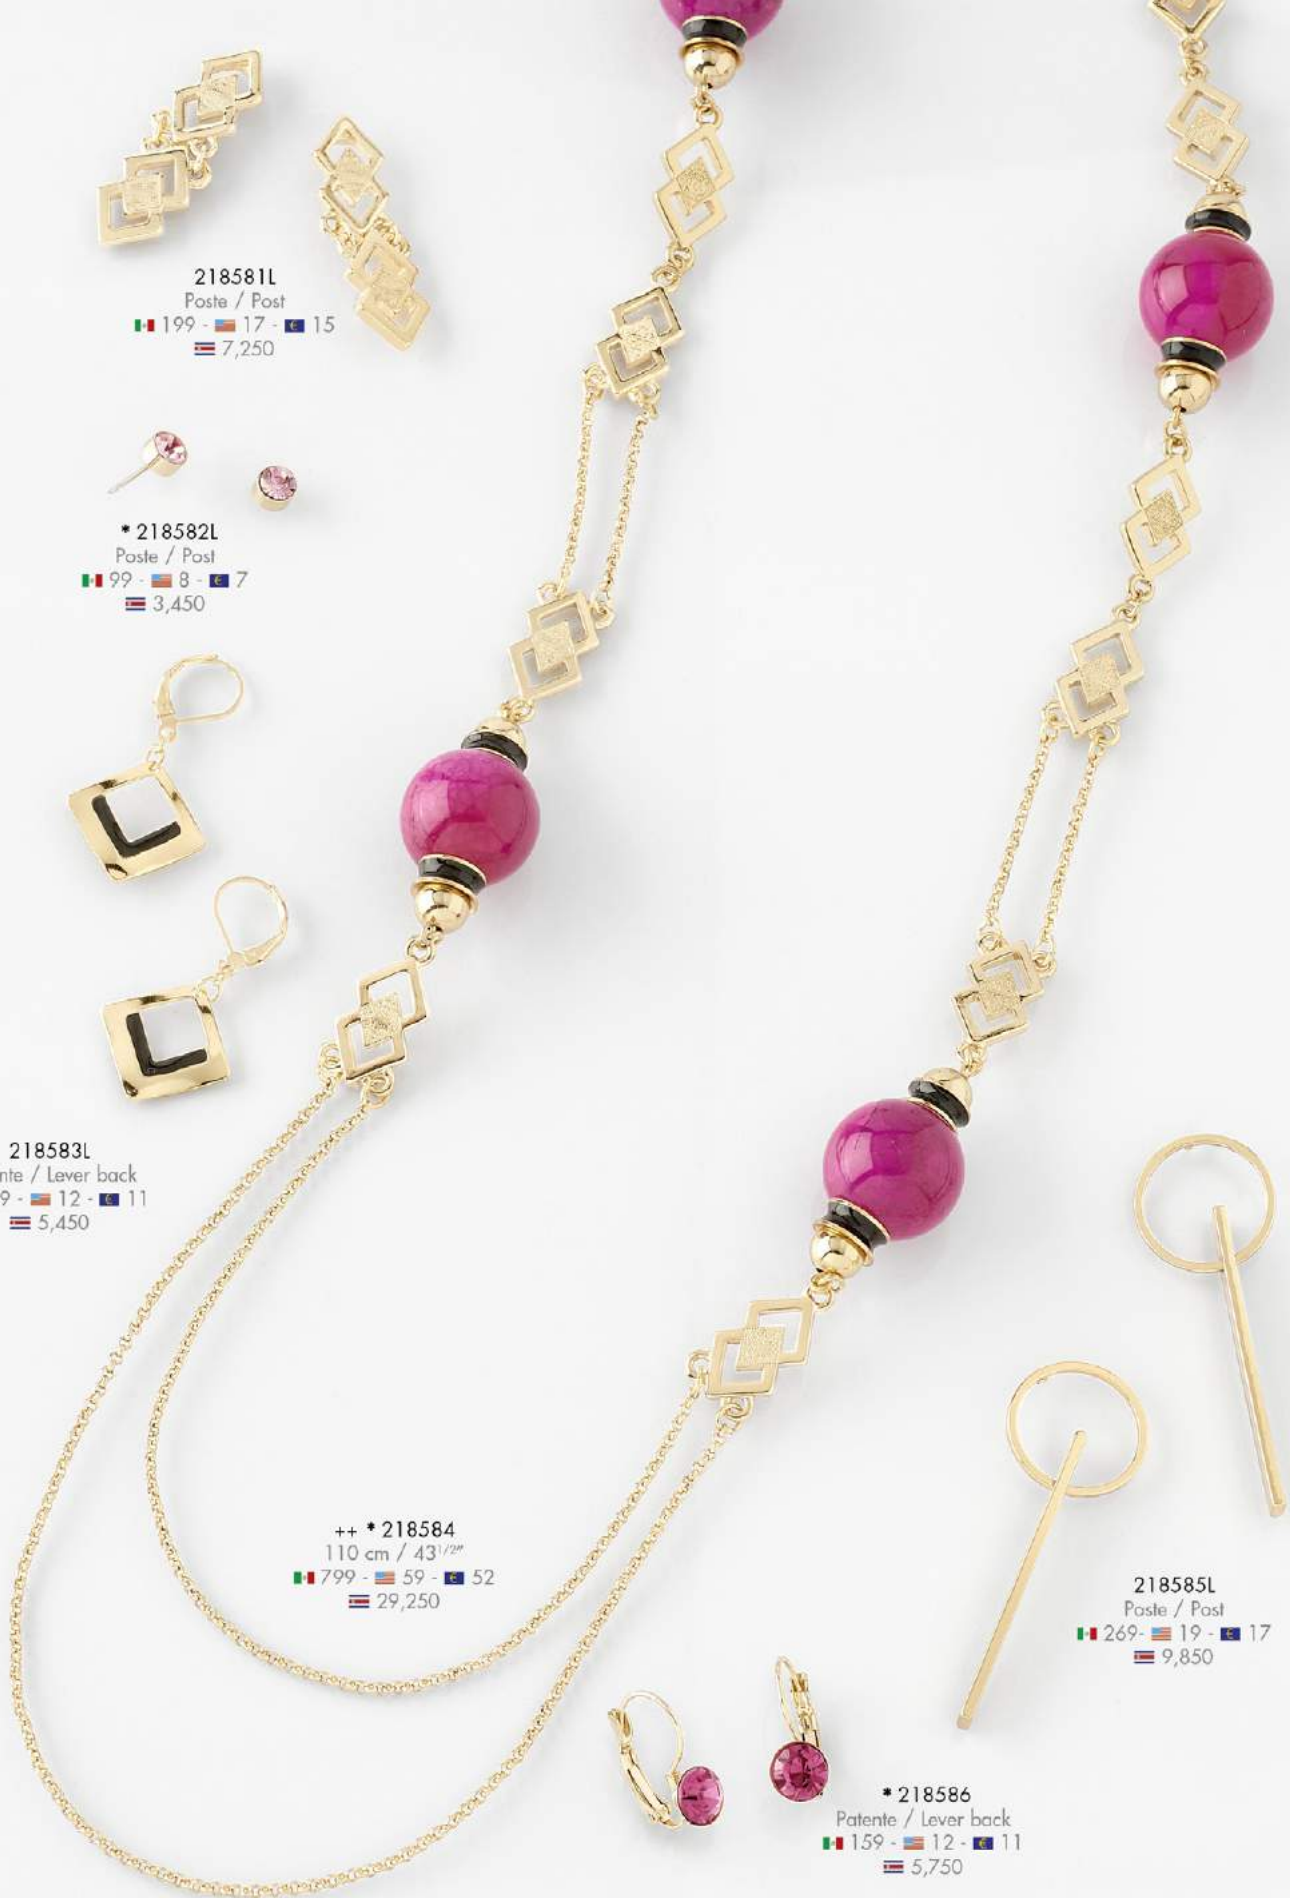

218581L
 Poste / Post
 🇮🇹 199 - 🇪🇸 17 - 🇬🇧 15
 🇲🇽 7,250

***218582L**
 Poste / Post
 🇮🇹 99 - 🇪🇸 8 - 🇬🇧 7
 🇲🇽 3,450

218583L
 Patente / Lever back
 🇮🇹 149 - 🇪🇸 12 - 🇬🇧 11
 🇲🇽 5,450

++ *218584
 110 cm / 43 1/2"
 🇮🇹 799 - 🇪🇸 59 - 🇬🇧 52
 🇲🇽 29,250