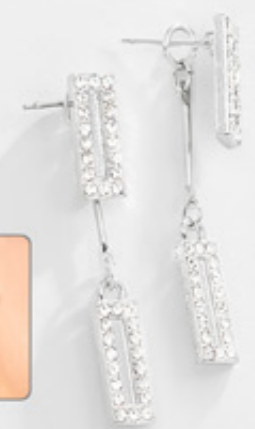

216156
Poste / Post
🇮🇹 299 - 🇺🇸 25 - 🇪🇺 21
🇨🇱 82,900 - 🇩🇪 13,750

Piedras de cristal y/o Diamonice. / Crystal stones and Nicestone.
Joyería con 4 baños de oro de 18 kilates, o rodio. / Gold plated or rhodium plated jewelry.