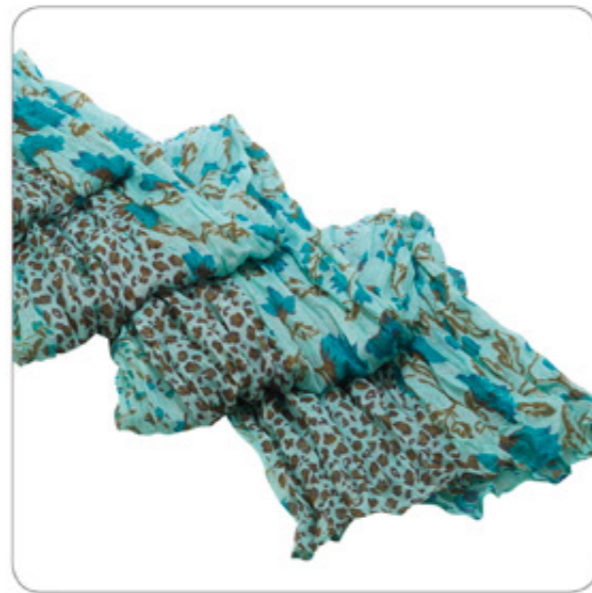

M171
Mascada 94 x 176 cm
Scarf 3 x 5³/₄ ft
259 - 22 - 18
72,900 - 12,150