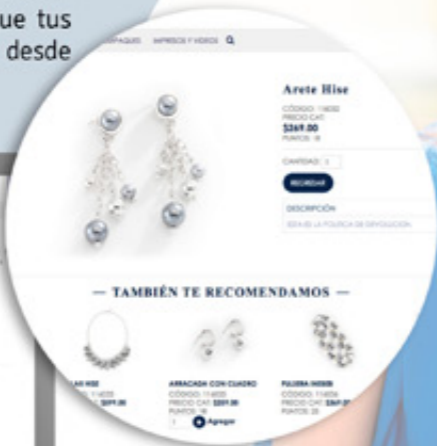

Todo esto y muchas más increíbles herramientas te esperan, ingresa YA!

www.nice.com.mx

CENTROS DE DISTRIBUCIÓN

ACAPULCO
Centro Comercial Arceñe Local 2
Av. Costera Miguel Alemán #2408
Fracc. Club Deportivo Acapulco, Guerrero
39690 México
Tel: 52 (744) 4849 165
Tel: 52 (744) 4849 199

CANCÚN
Av. Xcaret, S.J.M. 35, MZA 2, Lote 5
Plaza Monarca Local 1-3
Cancún, Quintana Roo
77500 México
Tel: 52 (998) 8843 900
Tel: 52 (998) 8876 748

CHIHUAHUA
Avenida Tecnológico # 4101
"Plaza San Agustín"
Locales 26-27 Col. Granjas
31100 México
Tel: 52 (614) 4134217
Tel: 52 (614) 4130450

COATZACOALCOS
Plaza Express Las Palmas Local 7
Av. Universidad S/N
Predio El Encanto
Coatzacoalcos, Veracruz
96535, México
Tel: 52 (921) 218 6307
Tel: 52 (921) 210 7416

CUERNAVACA
Av. Domingo Díez #1466
Planta baja, Locales 1 y 2
Col. Maravillas
Cuernavaca, Morelos
62210 México
Tel: 52 (777) 311 9441
Tel: 52 (777) 311 9438

CULIACÁN
Av. Álvaro Obregón #832 Sur
1er. piso, Col. Guadalupe
Culiacán, Sinaloa
45020 México
Tel: 52 (667) 713 6016
Tel: 52 (667) 713 6038

GDL. PATRIA
Av. Patria #240 Local 1
Col. Estancia
Zapopan, Jalisco.
45020 México
Tel: 52 (33) 3682 9030
Tel: 52 (33) 3682 9032

GDL. PLAN DE SAN LUIS
Jaime Nuno #1260-A
Col. Chapultepec Country
Guadalajara, Jalisco
44620 México
Tel: 52 (33) 3854 1245
Tel: 52 (33) 3854 3830

HERMOSILLO
Bldv. Luis Encinas #535 Local 3
Colonia Olivares
Hermosillo, Sonora
83180 México
Tel: 52 (662) 3029 287
Tel: 52 (662) 3101 754

CD. DE MÉXICO NORTE
Av. Gustavo Baz #47
Local 1A
Col. Xocoayahuco
Tlalneantla, Edo. De México
54080 México
Tel: 52 (55) 5370 6135
Tel: 52 (55) 5370 5920

CD. DE MÉXICO CENTRO
Av. González de Cosío #24
Col. del Valle
Delegación Benito Juárez
03100 México, D. F.
Tel: 52 (55) 5543 0651,
37 y 39
Tel: 52 (55) 5687 4953

CD. DE MÉXICO SUR
Calzada de las Bombas #72
Col. El Parque
Delegación Coyoacán
México, D. F.
04899 México
Tel: 52 (55) 2652 4499
Tel: (55) 2652 4482

CD. DE MÉXICO VALLEJO
Noite 45 #1074
Local 3-A
Col. Industrial Vallejo
02300 México D.F.
Tel: 52 (55) 5567 2580
Tel: 52 (55) 5567 2597

CD. NEZA
Av. López Mateos 412
Col. Evolución
Nezahualcóyotl, Edo. de México
57700 México
Tel: (55) 2232 0122
Tel: (55) 2232 0906

LOS CABOS
Av. Leona Vicario 636
Local 1A
Col. Ejidal
Cabo San Lucas, BCS
23470 México
Tel: 52 (624) 688 3715
Tel: 52 (624) 688 3714

MAZATLÁN
Av. Ejército Mexicano 1405,
Fraccionamiento Tellería
Mazatlán, Sinaloa
82017, México
Tel: 52 (669) 182 8027
Tel: 52 (669) 182 8028

NICE + 52 (33) 3540 3801