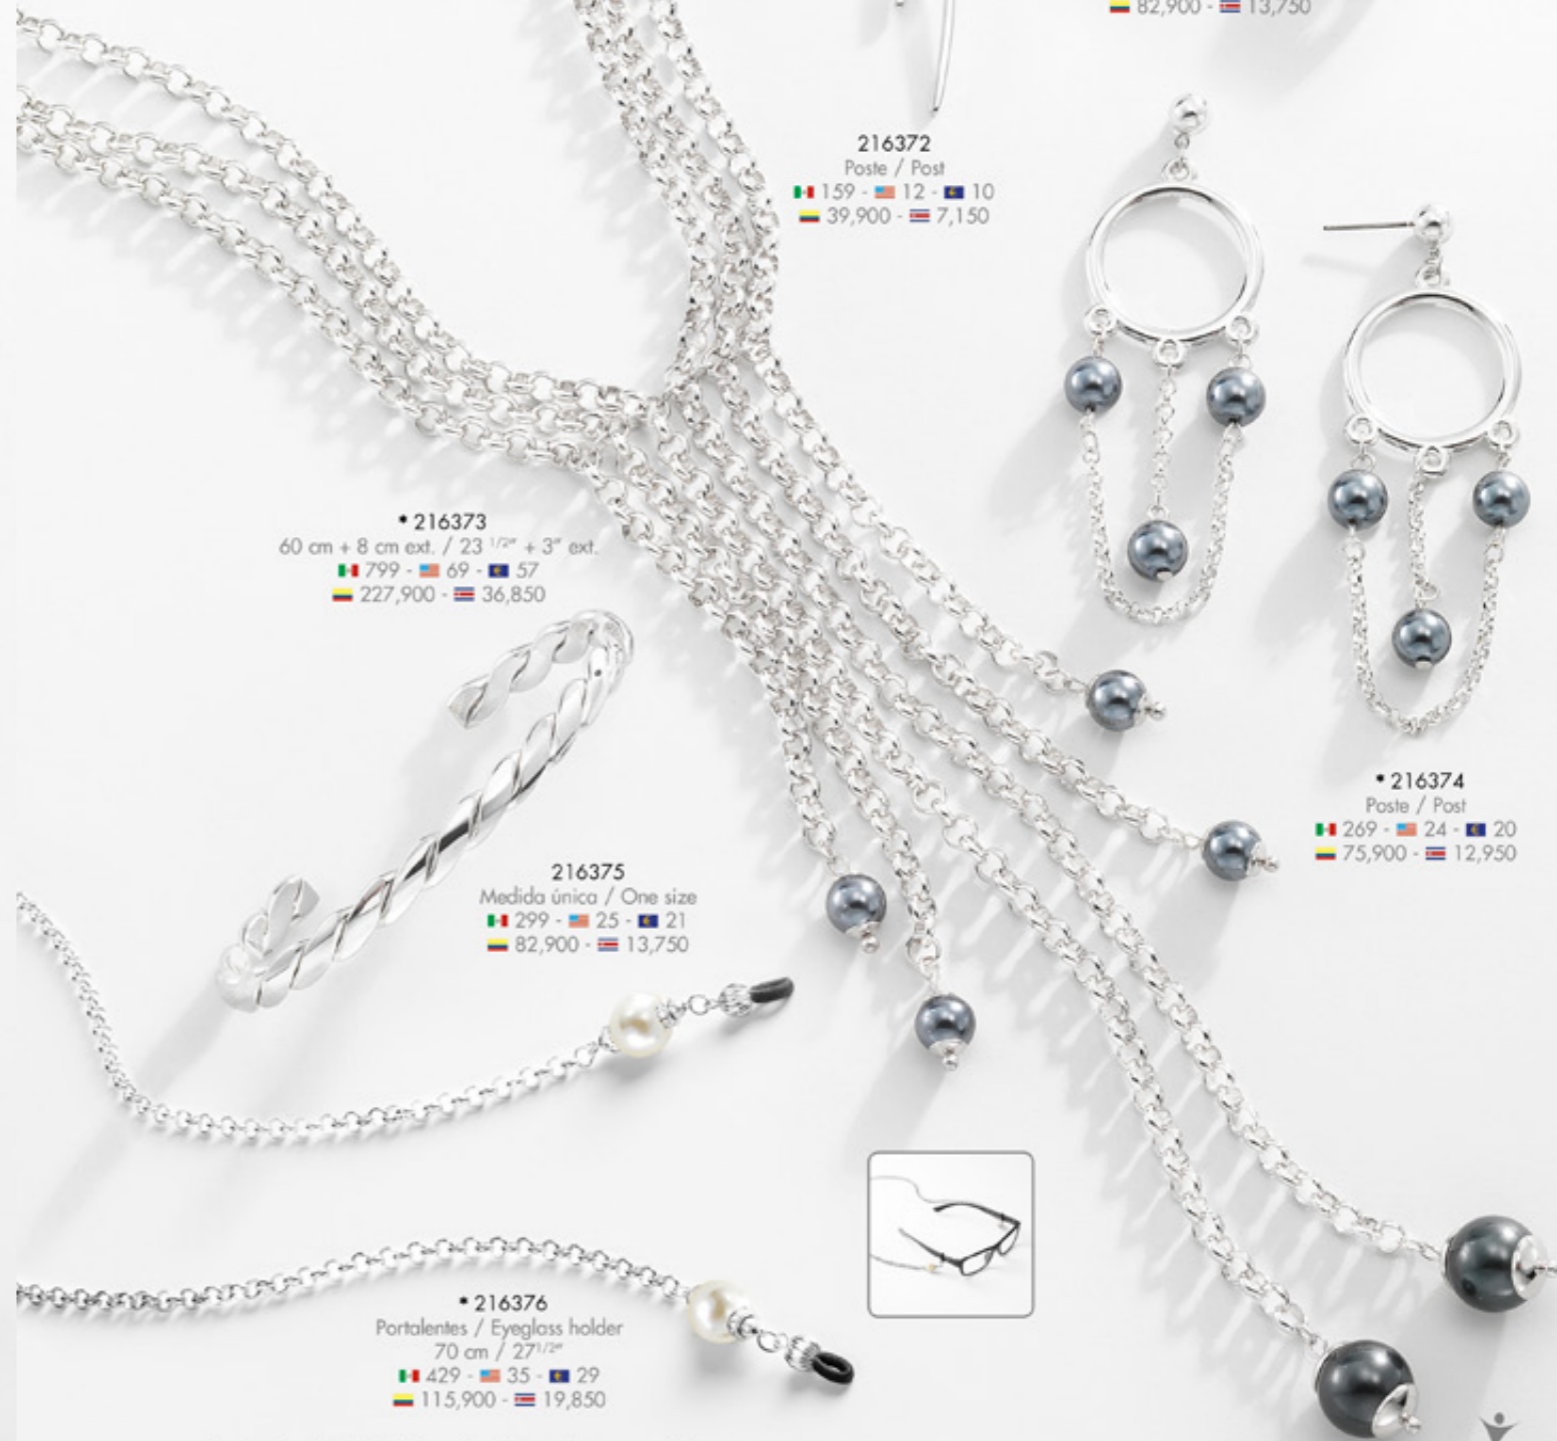

216371
Poste / Post
299 - 25 - 21
82,900 - 13,750

216372
Poste / Post
159 - 12 - 10
39,900 - 7,150

• 216374
Poste / Post
269 - 24 - 20
75,900 - 12,950

• 216373
60 cm + 8 cm ext. / 23 1/2" + 3" ext.
799 - 69 - 57
227,900 - 36,850