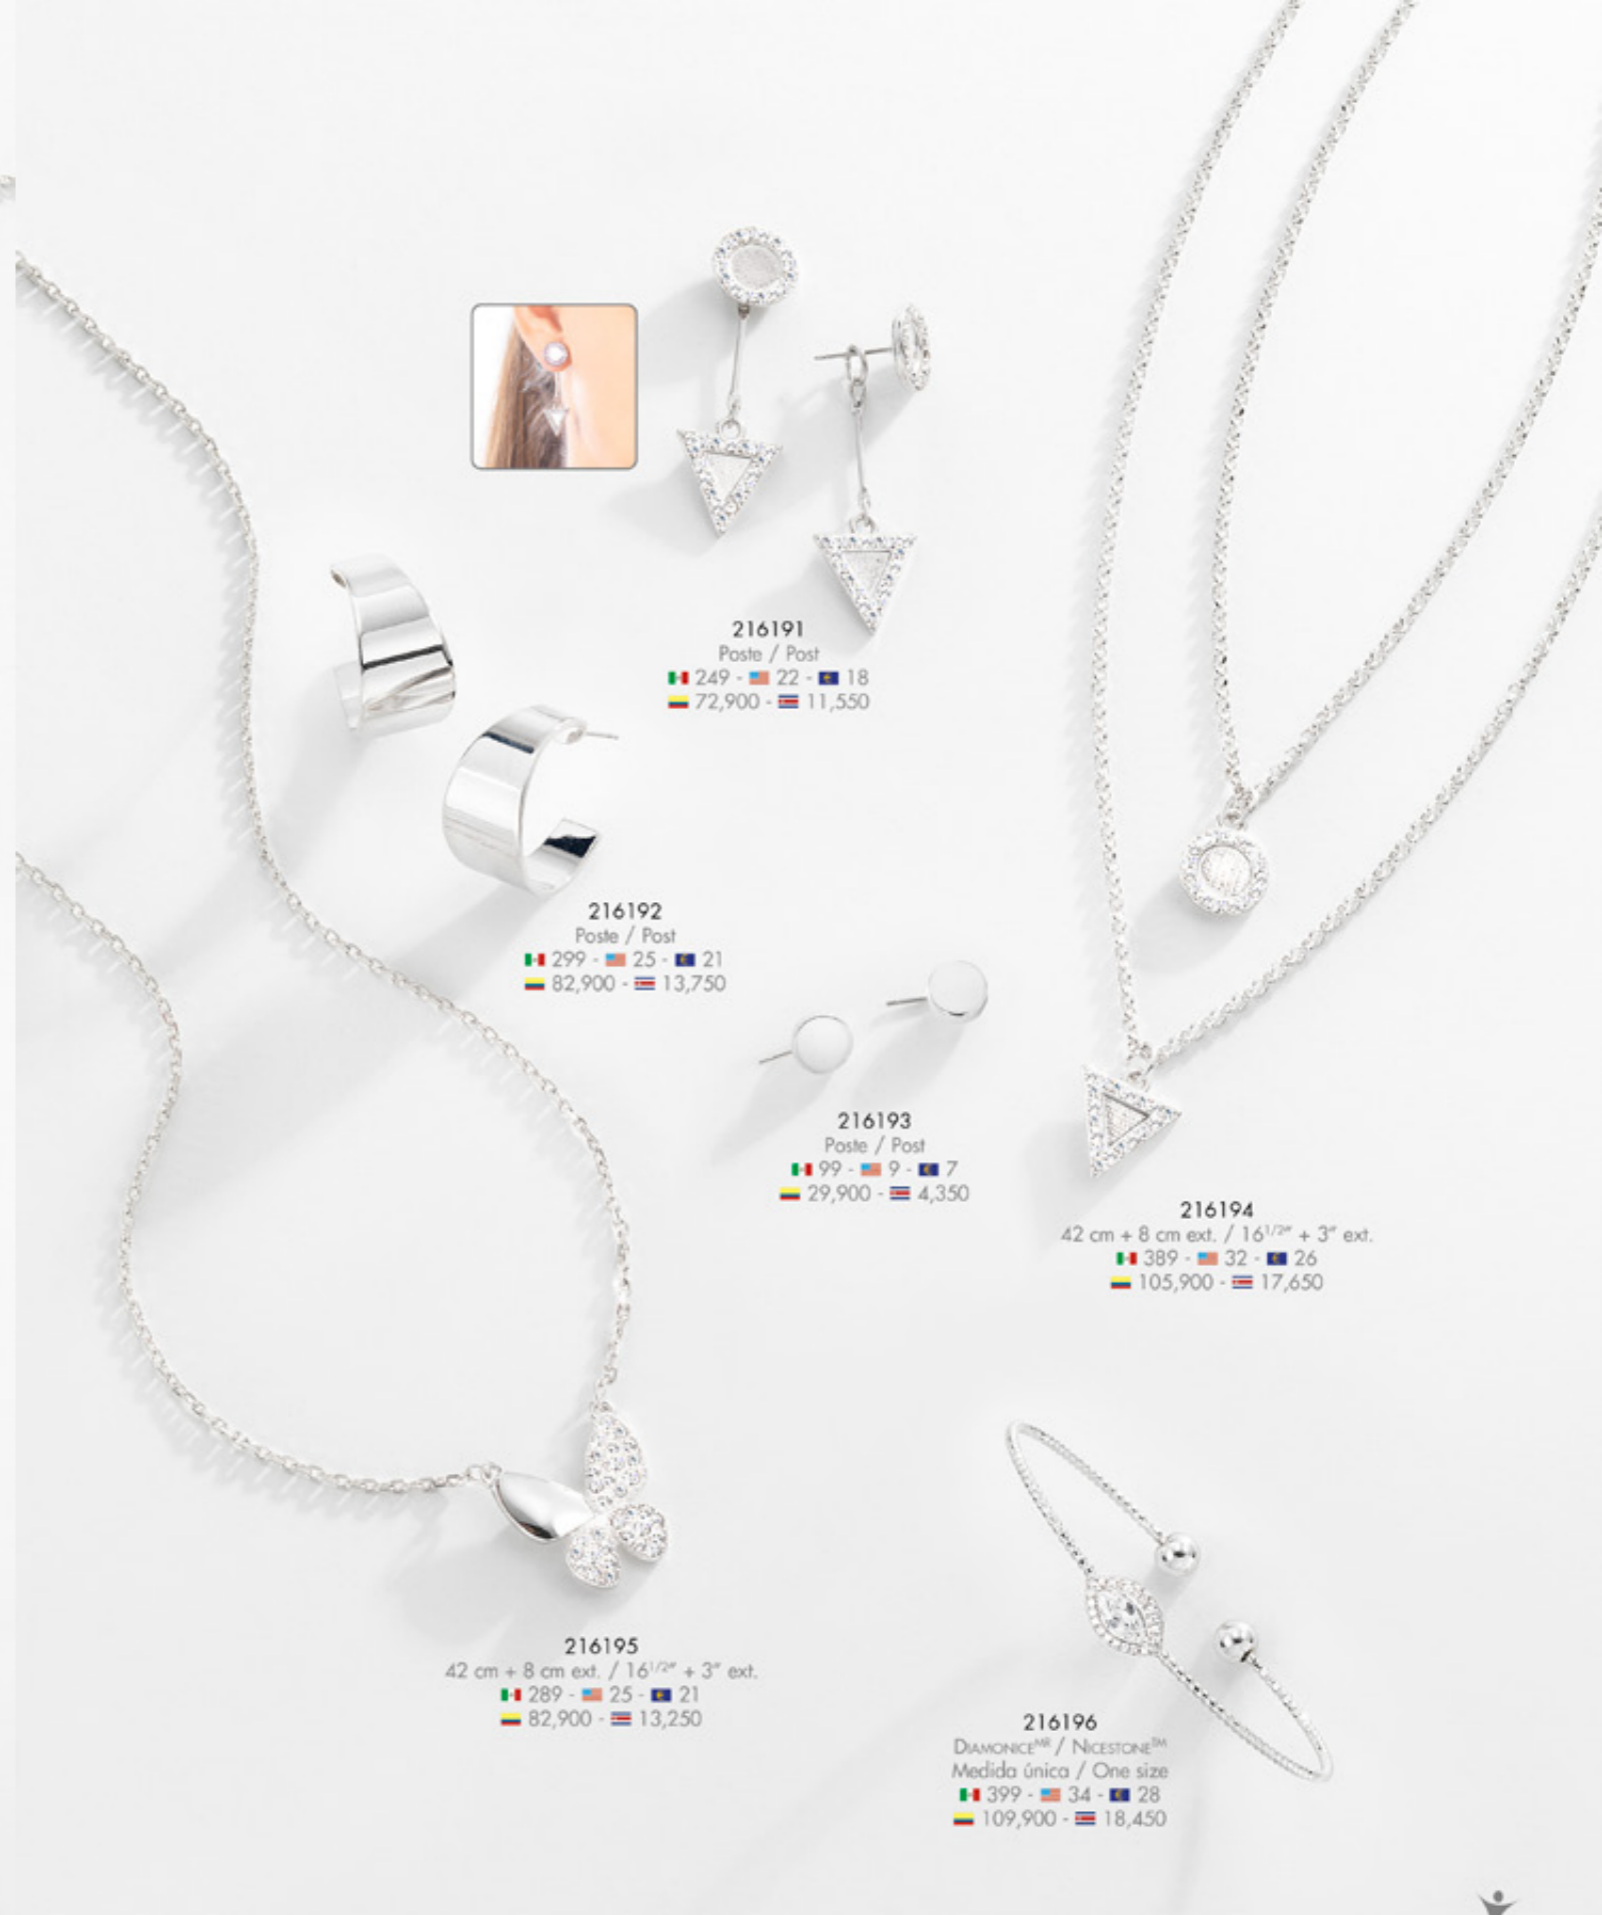

216191
Poste / Post
🇮🇹 249 - 🇺🇸 22 - 🇪🇺 18
🇨🇦 72,900 - 🇩🇪 11,550

216192
Poste / Post
🇮🇹 299 - 🇺🇸 25 - 🇪🇺 21
🇨🇦 82,900 - 🇩🇪 13,750

216193
Poste / Post
🇮🇹 99 - 🇺🇸 9 - 🇪🇺 7
🇨🇦 29,900 - 🇩🇪 4,350

216194
42 cm + 8 cm ext. / 16^{1/2}" + 3" ext.
🇮🇹 389 - 🇺🇸 32 - 🇪🇺 26
🇨🇦 105,900 - 🇩🇪 17,650

216195
42 cm + 8 cm ext. / 16^{1/2}" + 3" ext.
🇮🇹 289 - 🇺🇸 25 - 🇪🇺 21
🇨🇦 82,900 - 🇩🇪 13,250

216196
DIAMONICE® / NICESTONE™
Medida única / One size
🇮🇹 399 - 🇺🇸 34 - 🇪🇺 28
🇨🇦 109,900 - 🇩🇪 18,450

Piedras de cristal y/o Diamonice. / Crystal stones and Nicestone.
Joyería con 4 baños de oro de 18 kilates, o rodio. / Gold plated or rhodium plated jewelry.