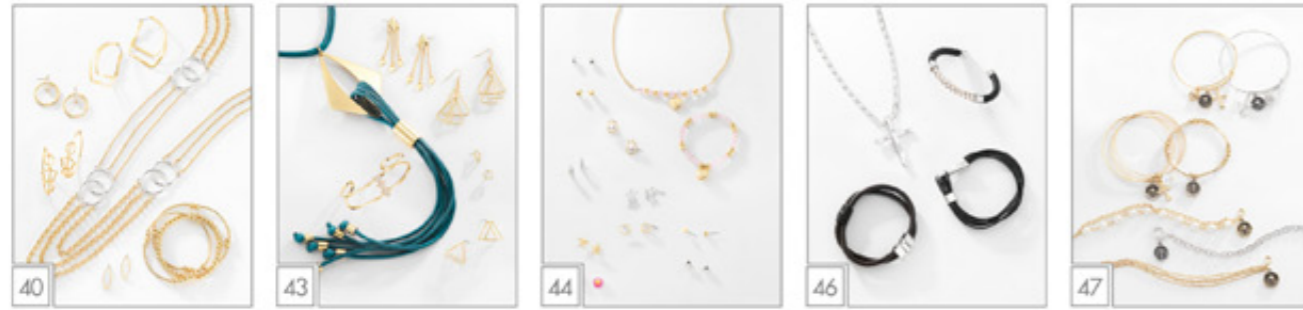

Disponible sólo en México

INDICE

INDICE

INDICE

KIT/E – KIT EMPRESARIAL / STARTER KIT

Kit/E - Kit Empresarial / Starter kit
 MXP 500 - USD 40 - EUR 50
 Precios Netos / Retail Price

*Incluye:
 Catálogo / Catalog
 Video institucional / Video
 Anillero / Ring sizer
 Contrato / Contract
 Lista de Precios Confidencial / Confidential price list
 Folletos promocionales / Flyers
3 cupones con \$1,000 en productos NICE / 3 coupons to exchange in NICE merchandise (\$80 usd value)