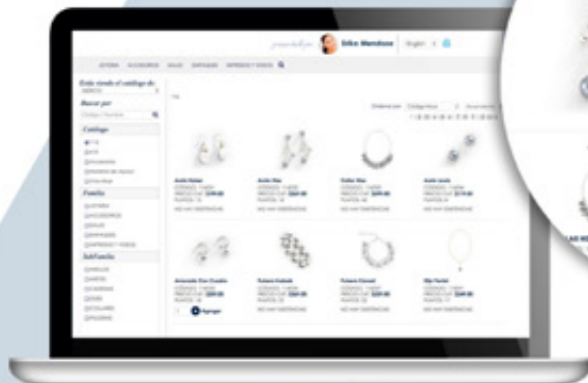

Todo esto y muchas más increíbles herramientas te esperan, ingresa YA!

www.nice.com.mx

CENTROS DE DISTRIBUCIÓN

ACAPULCO
Centro Comercial Arceñe Local 2
Av. Costera Miguel Alemán #2408
Fracc. Club Deportivo Acapulco, Guerrero
39690 México
Tel: 52 (744) 4849 165
Tel: 52 (744) 4849 199

CANCÚN
Av. Xcaret, S.J.M. 35, MZA 2, Lote 5
Plaza Monarca Local 1-3
Cancún, Quintana Roo
77500 México
Tel: 52 (998) 8843 900
Tel: 52 (998) 8876 748

CHIHUAHUA
Avenida Tecnológico # 4101
"Plaza San Agustín"
Locales 26-27 Col. Granjas
31100 México
Tel: 52 (614) 4134217
Tel: 52 (614) 4130450

COATZACOALCOS
Plaza Express Las Palmas Local 7
Av. Universidad S/N
Predio El Encanto
Coatzacoalcos, Veracruz
96535, México
Tel: 52 (921) 218 6307
Tel: 52 (921) 210 7416

CUERNAVACA
Av. Domingo Díez #1466
Planta baja, Locales 1 y 2
Col. Maravillas
Cuernavaca, Morelos
62210 México
Tel: 52 (777) 311 9441
Tel: 52 (777) 311 9438

CULIACÁN
Av. Álvaro Obregón #832 Sur
1er. piso, Col. Guadalupe
Culiacán, Sinaloa
45020 México
Tel: 52 (667) 713 6016
Tel: 52 (667) 713 6038

GDL. PATRIA
Av. Patria #240 Local 1
Col. Estancia
Zapopan, Jalisco.
45020 México
Tel: 52 (33) 3682 9030
Tel: 52 (33) 3682 9032

GDL. PLAN DE SAN LUIS
Jaime Nuno #1260-A
Col. Chapultepec Country
Guadalajara, Jalisco
44620 México
Tel: 52 (33) 3854 1245
Tel: 52 (33) 3854 3830

HERMOSILLO
Bldv. Luis Encinas #535 Local 3
Colonia Olivares
Hermosillo, Sonora
83180 México
Tel: 52 (662) 3029 287
Tel: 52 (662) 3101 754

CD. DE MÉXICO NORTE
Av. Gustavo Baz #47
Local 1A
Col. Xocoayahuco
Tlalneantla, Edo. De México
54080 México
Tel: 52 (55) 5370 6135
Tel: 52 (55) 5370 5920

CD. DE MÉXICO CENTRO
Av. González de Cosío #24
Col. del Valle
Delegación Benito Juárez
03100 México, D. F.
Tel: 52 (55) 5543 0651,
37 y 39
Tel: 52 (55) 5687 4953

CD. DE MÉXICO SUR
Calzada de las Bombas #72
Col. El Parque
Delegación Coyoacán
México, D. F.
04899 México
Tel: 52 (55) 2652 4499
Tel: (55) 2652 4482

CD. DE MÉXICO VALLEJO
Noite 45 #1074
Local 3-A
Col. Industrial Vallejo
02300 México D.F.
Tel: 52 (55) 5567 2580
Tel: 52 (55) 5567 2597

CD. NEZA
Av. López Mateos 412
Col. Evolución
Nezahualcóyotl, Edo. de México
57700 México
Tel: (55) 2232 0122
Tel: (55) 2232 0906

LOS CABOS
Av. Leona Vicario 636
Local 1A
Col. Ejidal
Cabo San Lucas, BCS
23470 México
Tel: 52 (624) 688 3715
Tel: 52 (624) 688 3714

MAZATLÁN
Av. Ejército Mexicano 1405,
Fraccionamiento Tellería
Mazatlán, Sinaloa
82017, México
Tel: 52 (669) 182 8027
Tel: 52 (669) 182 8028

NICE + 52 (33) 3540 3801