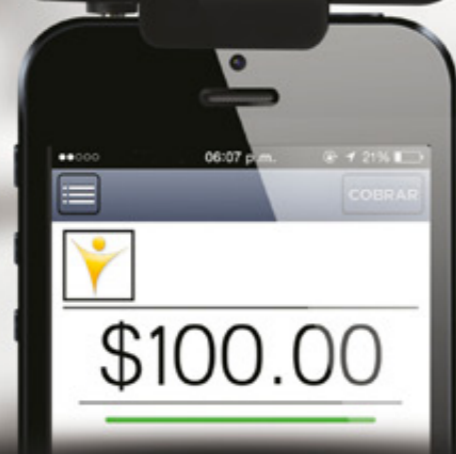

V108
 349 - 29 - 24
 91,900 - 15,950

Cobrar es **simple**

nuevo

Disponible en el
App Store

Google play

E121
700

VISA MasterCard CARNET

Servicio

Billpocket es el dispositivo que te permite transformar tu Smartphone o Tablet en una terminal punto de venta (TPV) y comenzar a recibir pagos con tarjeta de crédito y débito en instantes.

Aplicación

Billpocket es una aplicación amigable y sencilla que te permite realizar cobros de manera **Fácil** (en 3 pasos), **Segura** (Cifrado de Datos) y **Rápida** (en sólo 5 segundos). Descárgala en el App Store o Google Play.