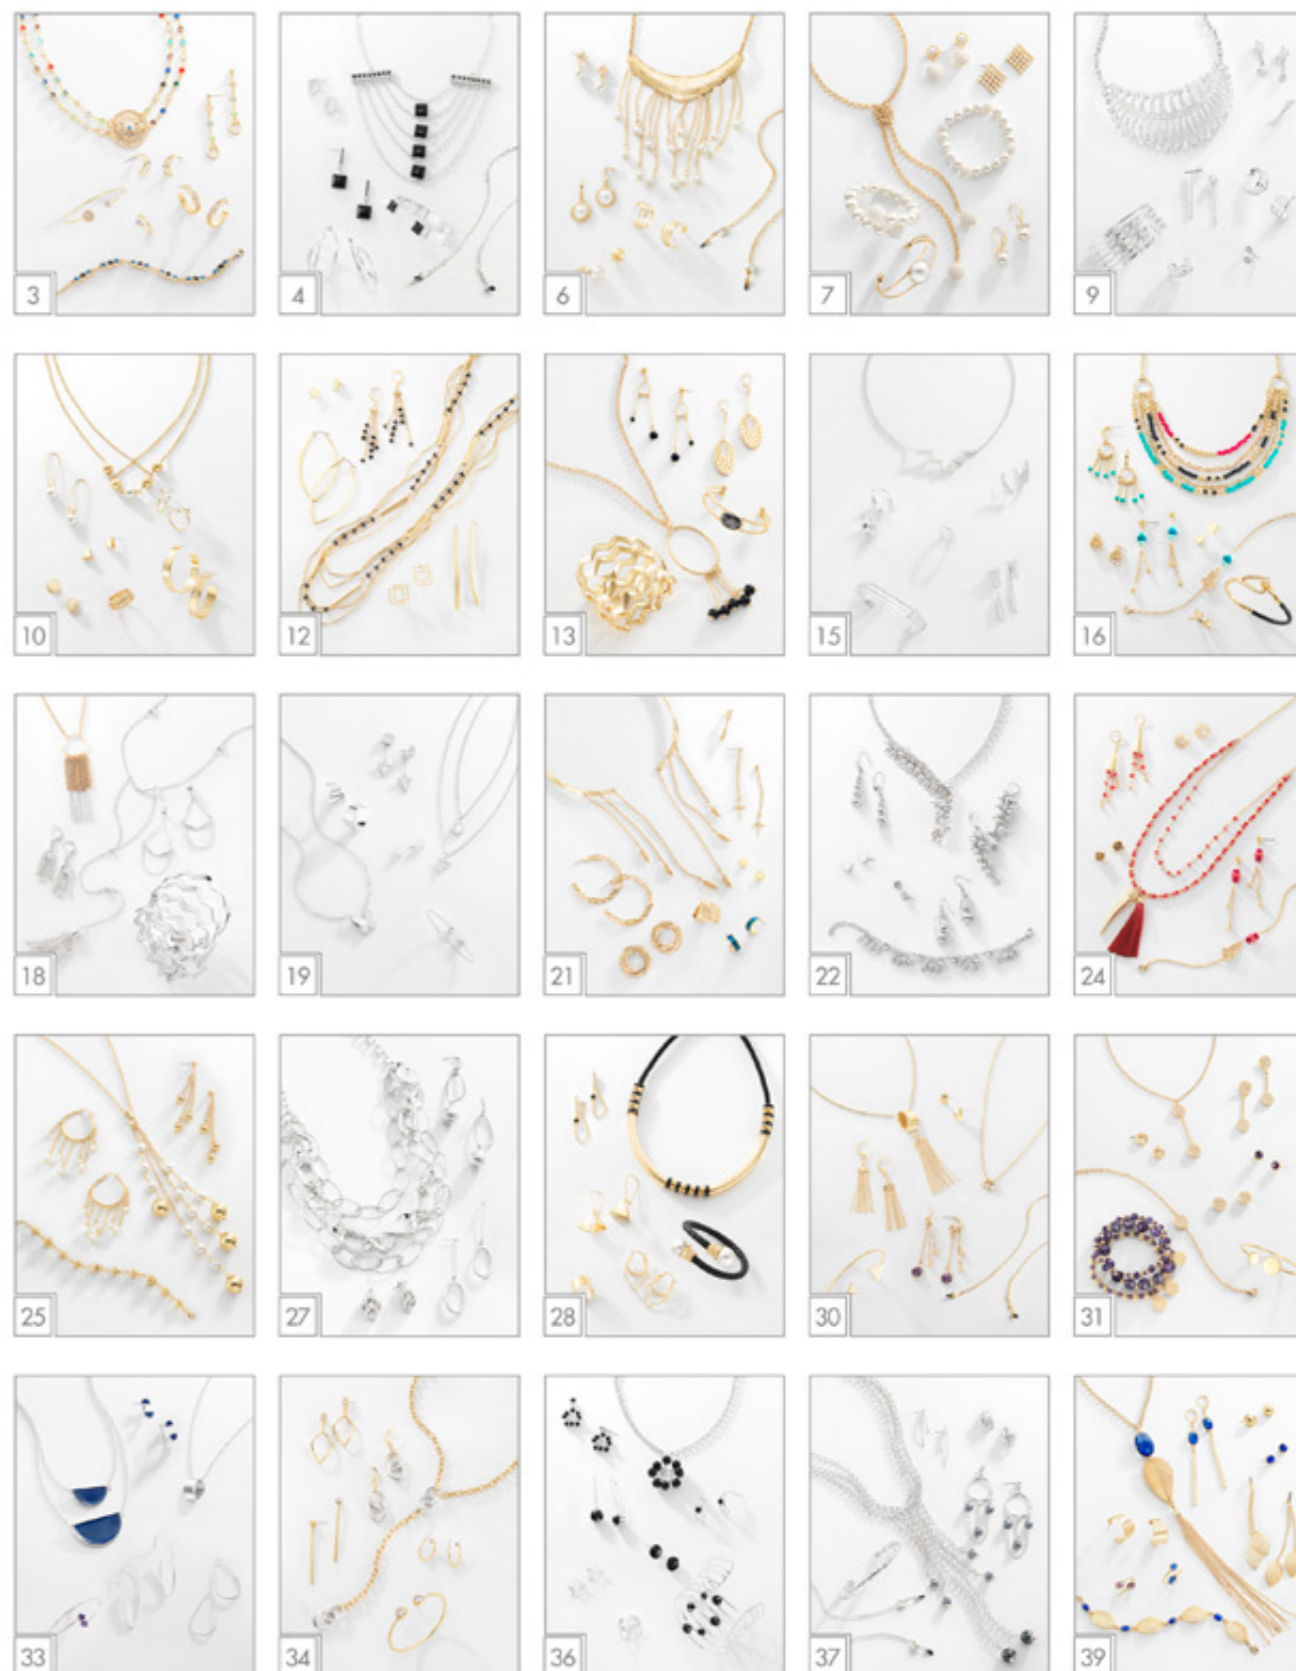

Cobrar es **simple**

nuevo

Disponible en el
App Store

Google play

E121
700

VISA MasterCard CARNET

Servicio

Billpocket es el dispositivo que te permite transformar tu Smartphone o Tablet en una terminal punto de venta (TPV) y comenzar a recibir pagos con tarjeta de crédito y débito en instantes.

Aplicación

Billpocket es una aplicación amigable y sencilla que te permite realizar cobros de manera **Fácil** (en 3 pasos), **Segura** (Cifrado de Datos) y **Rápida** (en sólo 5 segundos). Descárgala en el App Store o Google Play.

Tarifa

Billpocket no solo es sencillo y seguro, sino también económico. Para usar el sistema, solo tienes que pagar una **cuota única (sin pagos mensuales)** y la comisión por cada cobro realizado es de solo el **3.50% + I.V.A.**

Disponible sólo en México

INDICE