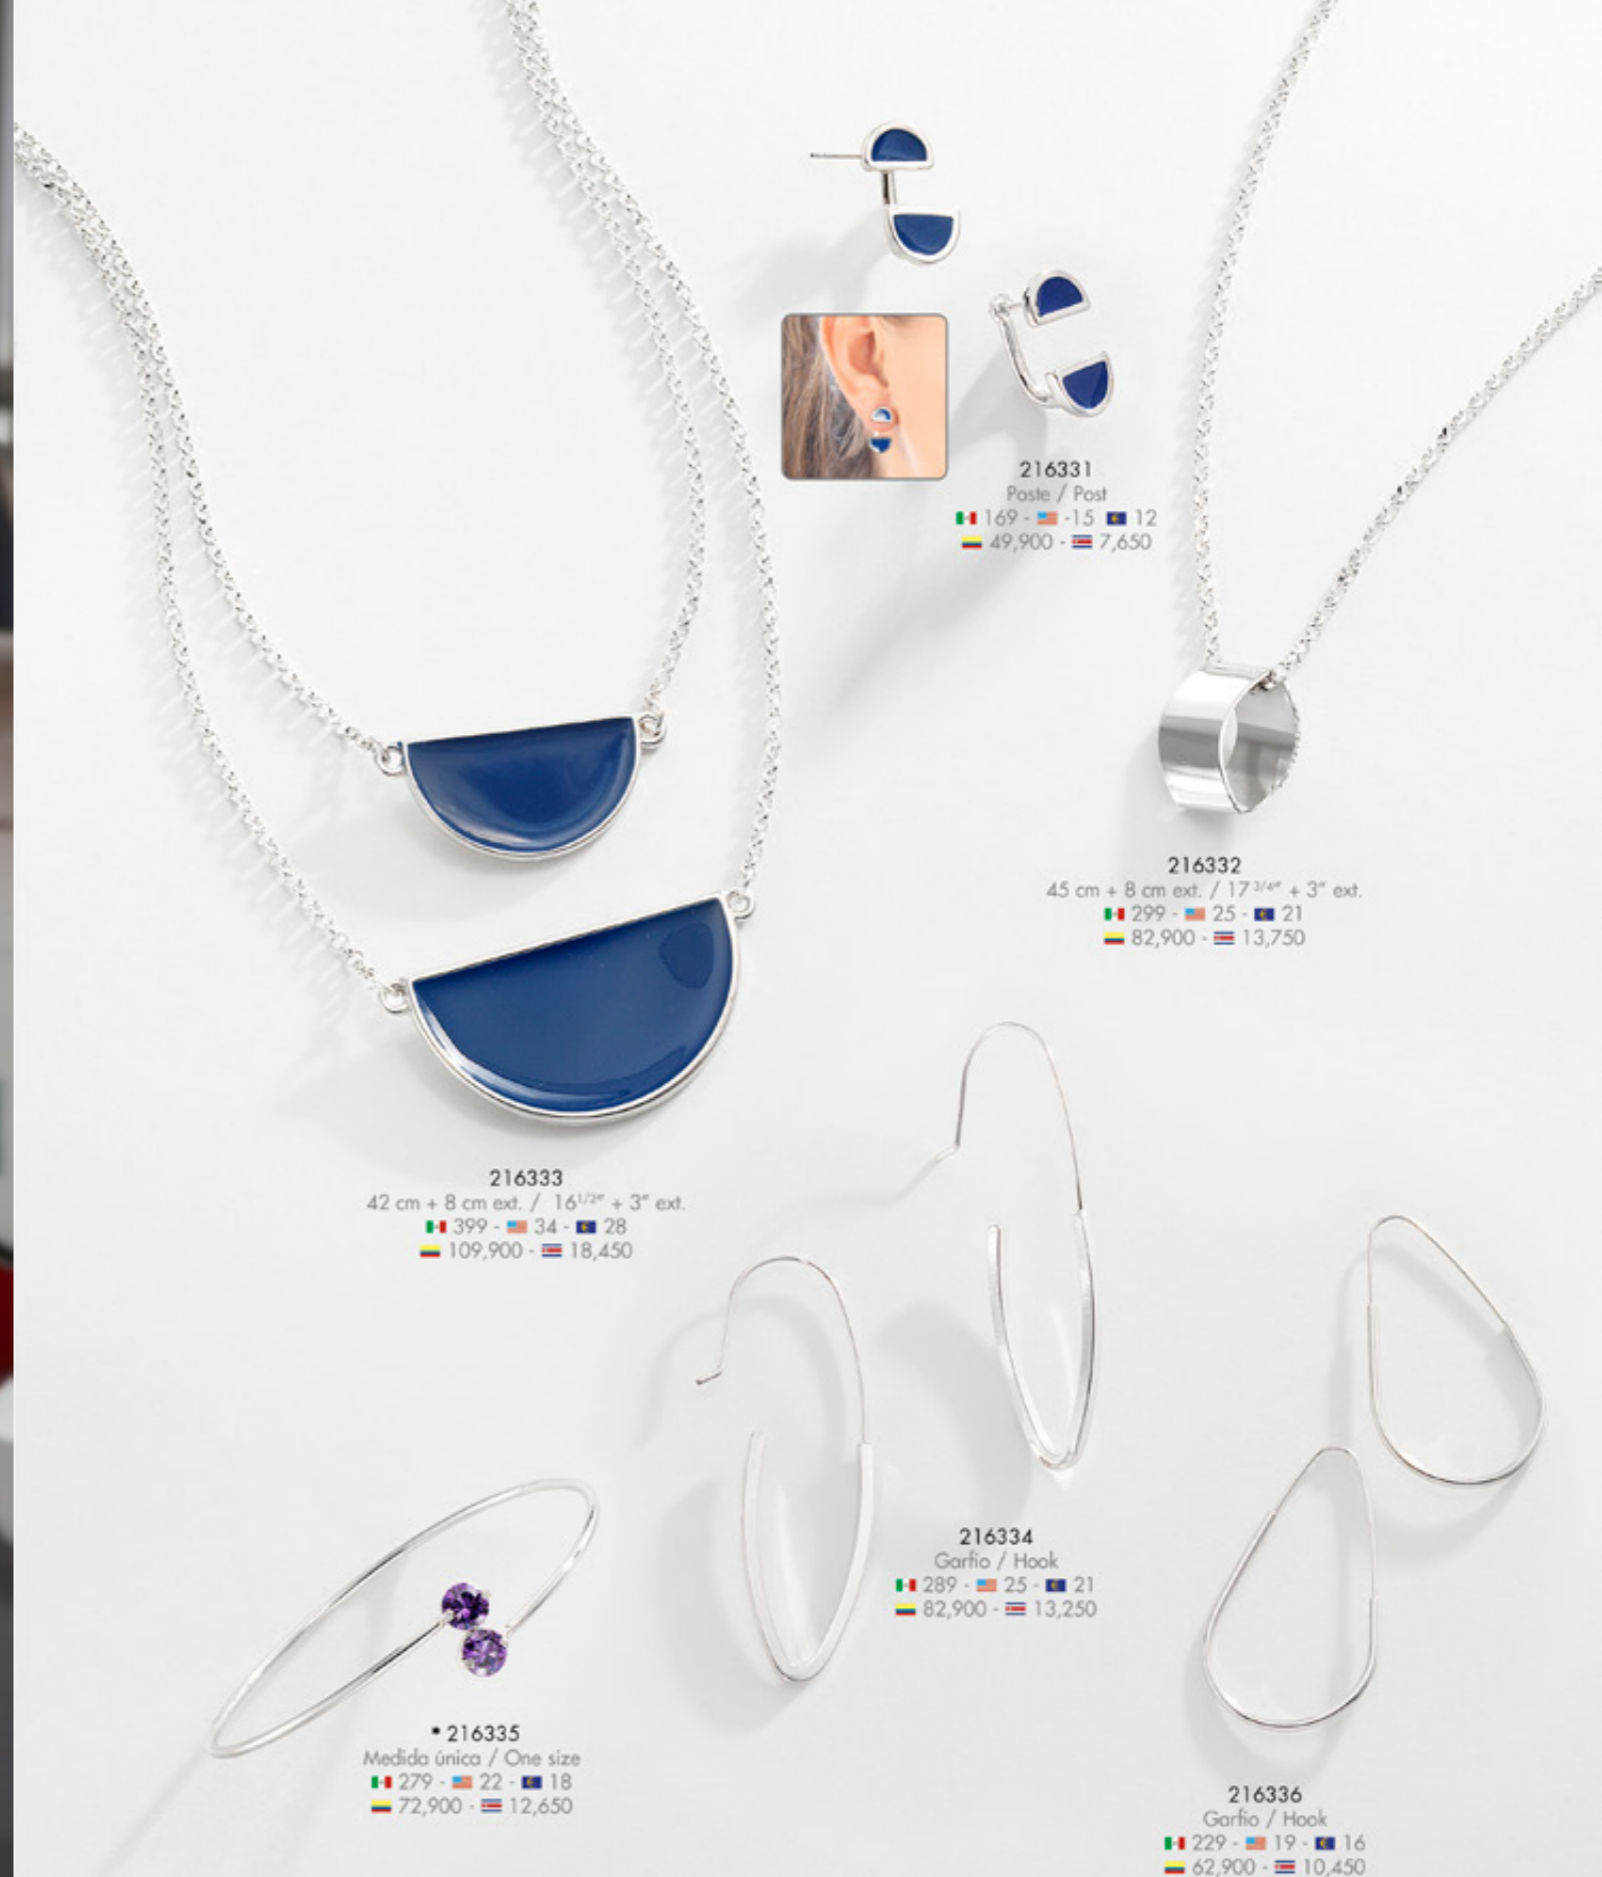

216334
Garfio / Hook
289 - 25 - 21
82,900 - 13,250

216336
Garfio / Hook
229 - 19 - 16
62,900 - 10,450